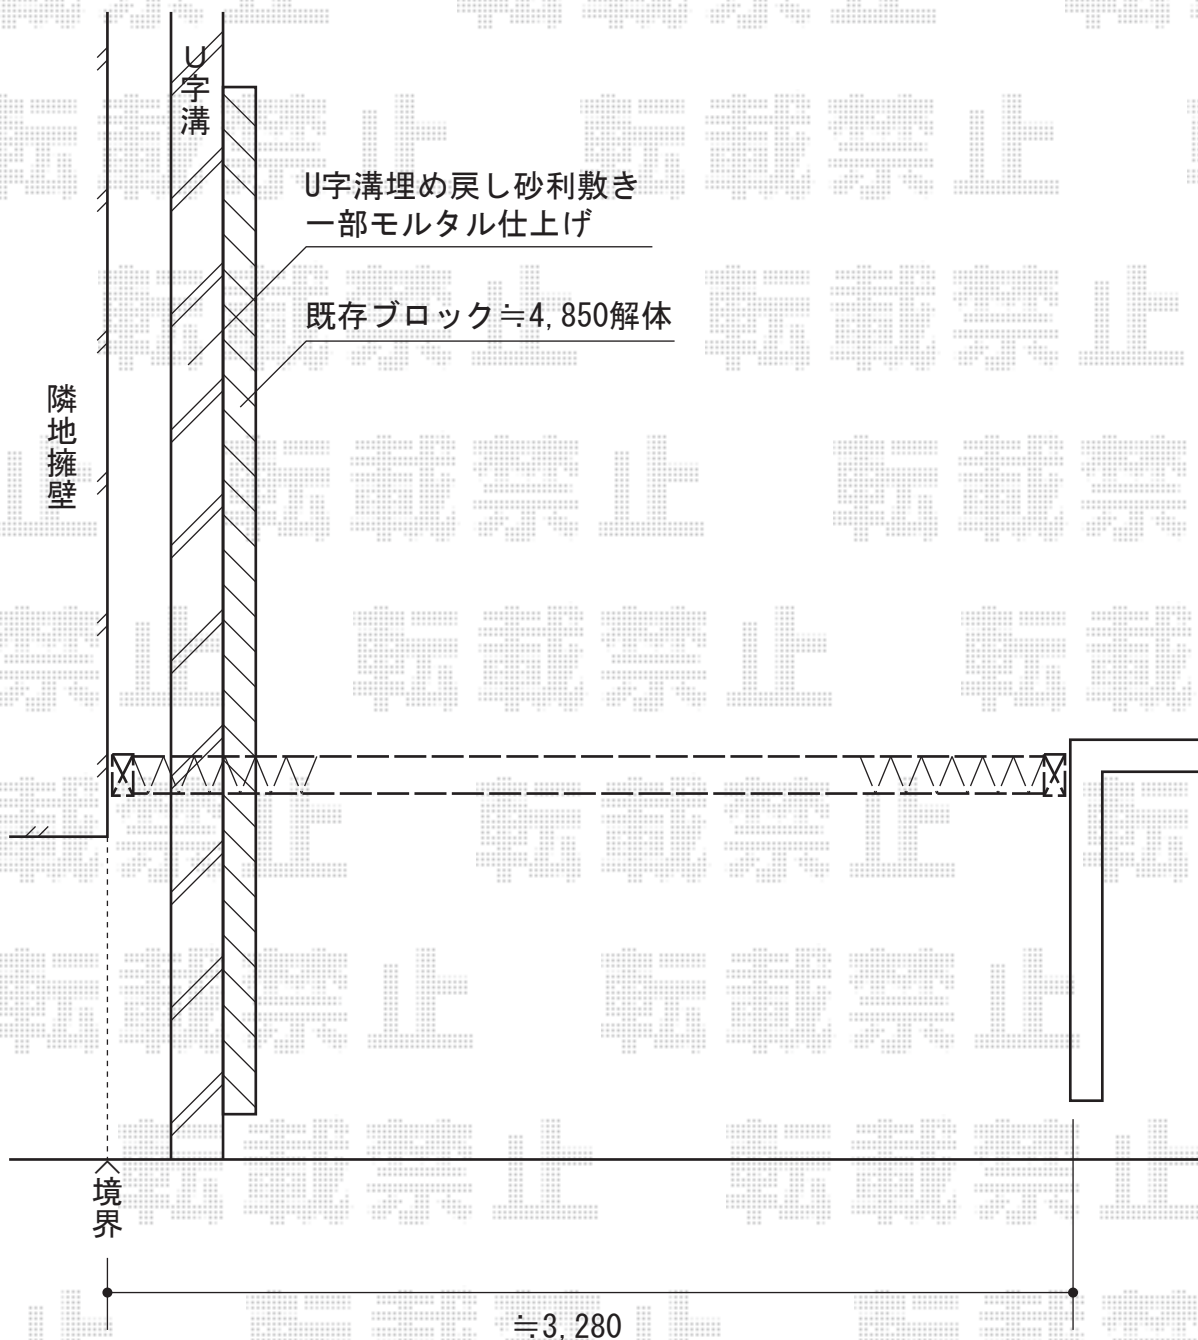

トリップゲート PA型 33S 片開き ノンレール

Value Select トリップゲート PA型 33S 片開き ノンレール

開口幅=3,290mm

全幅=3,190mm

たたみ幅=347mm

高さ=1,182mm

色：ブラック

キャスター数：2

落棒数：2

メーカー希望小売価格：¥82,700.-

現場状況や作図制限により概略図の内容と多少の違いが生じることがございます。
施工時は、現場優先とさせて頂きたく思いますので、お立会い頂き、
最終のご指示のほど、何卒、宜しくお願い致します。

EX-SHOP
HTTP://WWW.EX-SHOP.NET

担当：岡本