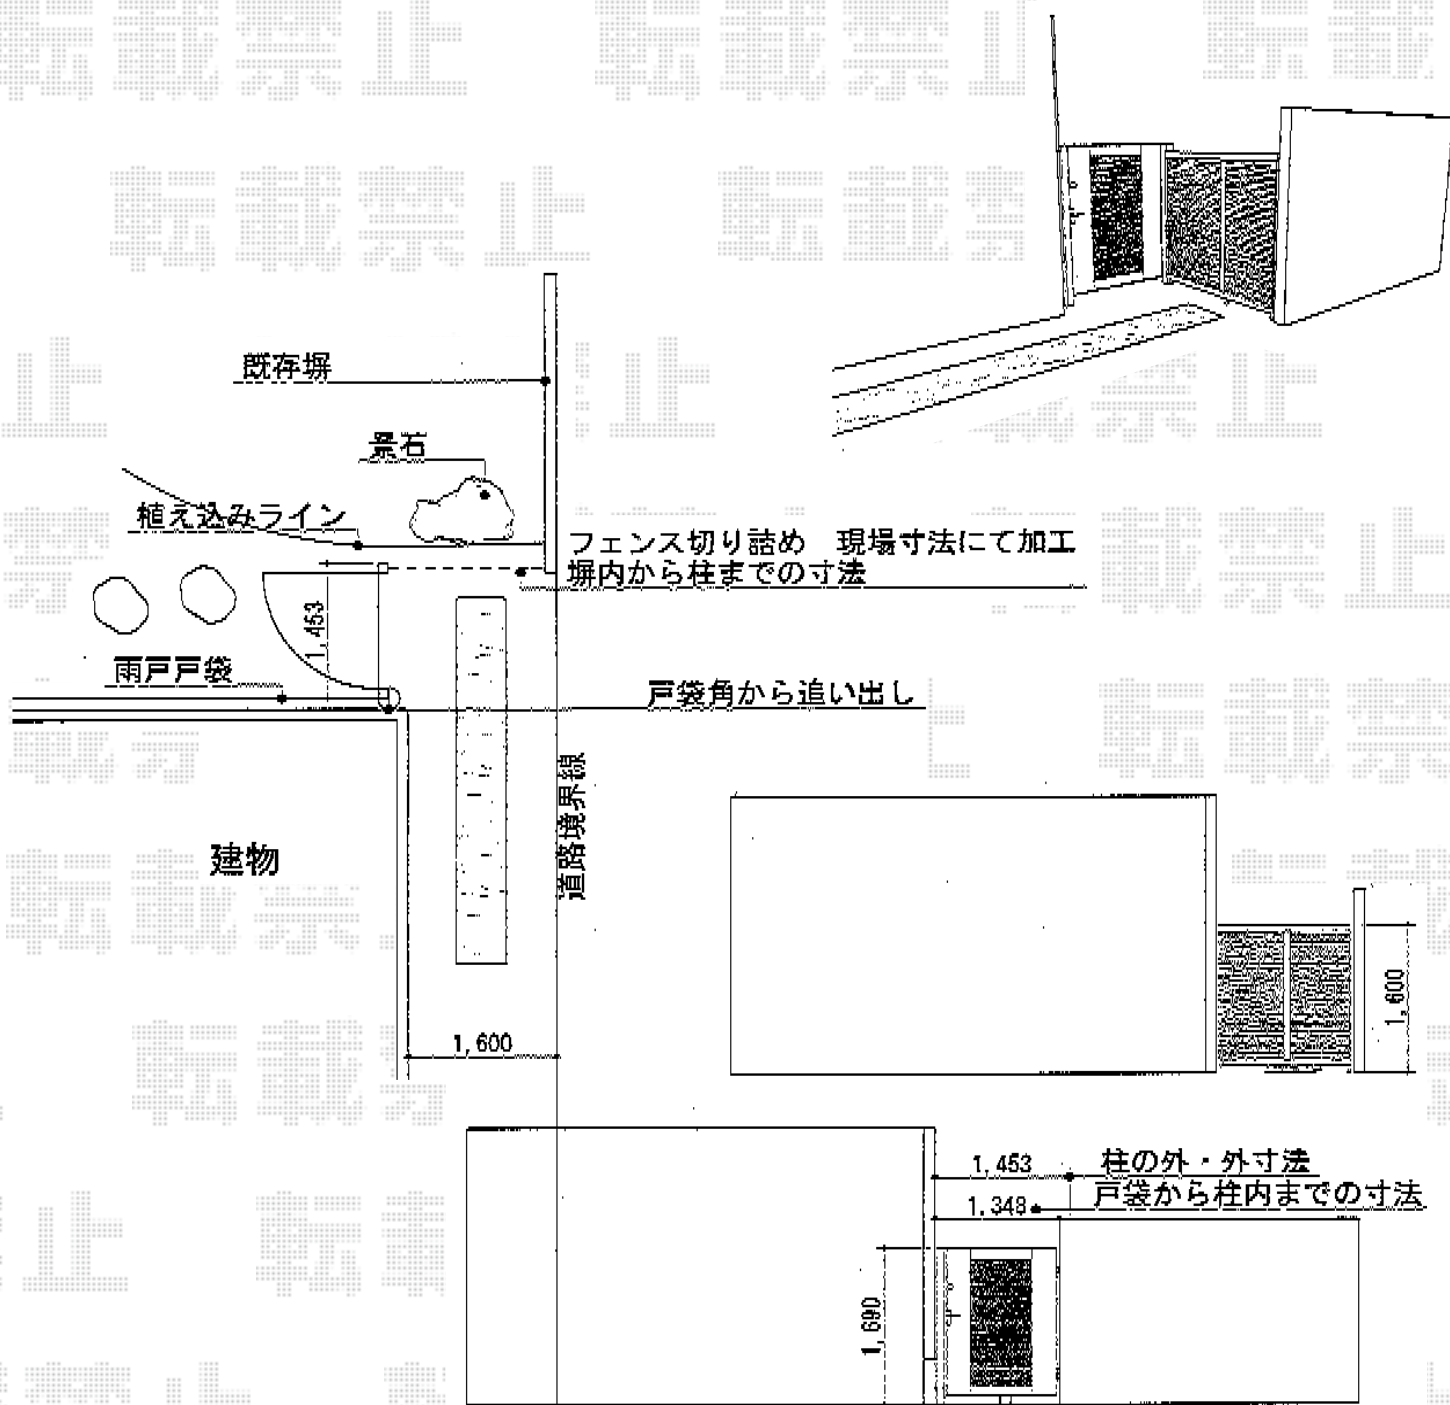

エルネクス門扉 M-YM型 片開き

TOEX エルネクス門扉 M-YM型 片開き
 扉1枚 (W×H) = (1,200mm×1,600mm)
 色：オータムブラウン
 錠：シリンダーRD空錠・本締錠
 開き：内開き

現場状況や作図制限により概略図の内容と多少の違いが生じることがございます。
 施工時は、現場優先とさせて頂きたく思いますので、お立会い頂き、
 最終のご指示のほど、何卒、宜しくお願い致します。