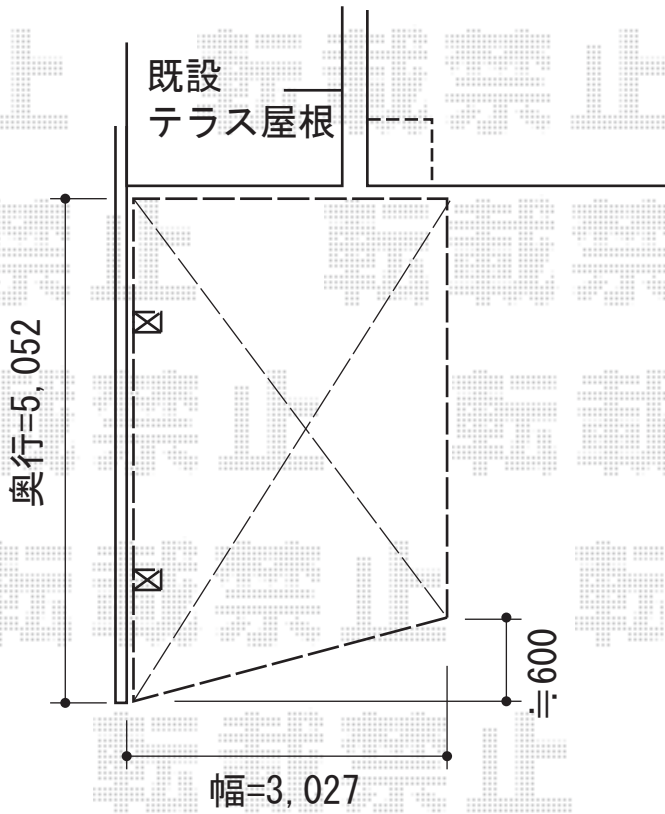

エフルージュ 積雪～20cm対応

YKK AP エフルージュ 積雪～20cm対応

幅=3,027mm

奥行=5,052mm

色：カームブラック

屋根材：ポリカーボネート（スモークブラウン）

柱仕様：ハイルーフ仕様（有効高 約2,355mm）

オプション：着脱式サポート2本入（¥27,500）×1

追加部材：斜め切詰用側枠（¥30,000）×1

現場状況や作図制限により概略図の内容と多少の違いが生じることがございます。  
施工時は、現場優先とさせて頂きたく思いますので、お立会い頂き、  
最終のご指示のほど、何卒、宜しくお願い致します。

EX-SHOP  
HTTP://WWW.EX-SHOP.NET

担当：八浦