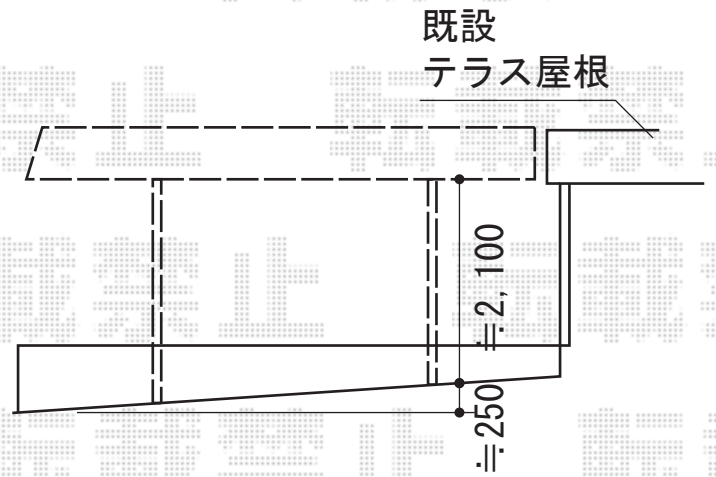

エフルージュ 積雪～20cm対応

YKK AP エフルージュ 積雪～20cm対応

幅=3,027mm

奥行=5,052mm

色：カームブラック

屋根材：ポリカーボネート（スモークブラウン）

柱仕様：ハイルーフ仕様（有効高 約2,355mm）

オプション：着脱式サポート2本入（¥27,500）×1

追加部材：斜め切詰用側枠（¥30,000）×1

現場状況や作図制限により概略図の内容と多少の違いが生じることがございます。  
施工時は、現場優先とさせて頂きたく思いますので、お立会い頂き、  
最終のご指示のほど、何卒、宜しくお願い致します。

EX-SHOP  
HTTP://WWW.EX-SHOP.NET

担当：八浦