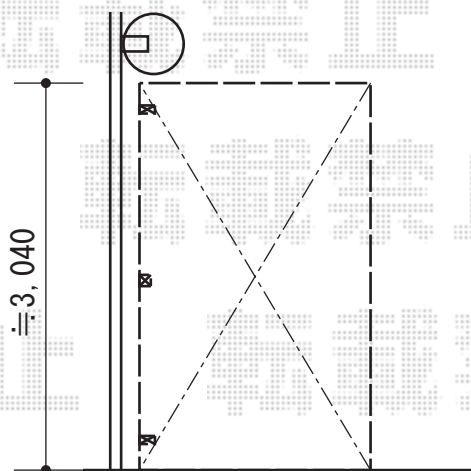

カーブパークシグマIII パネル1面囲い 積雪～20cm対応

ブロック内側
～柱外面≒100

トステム カーブパークシグマIII パネル1面囲い 積雪～20cm対応
幅=2,101mm
奥行=2,862mm
色：シャイングレー
屋根材：熱線吸収アクアポリカーボネート（ライトブルー）
柱仕様：ロング柱23仕様（有効高 約2,300mm）
スクリーンパネル材：ガリレポリカ（クリアマット/すりガラス調）

現場状況や作図制限により概略図の内容と多少の違いが生じることがございます。
施工時は、現場優先とさせていただきますので、お立会い頂き、
最終のご指示のほど、何卒、宜しくお願い致します。