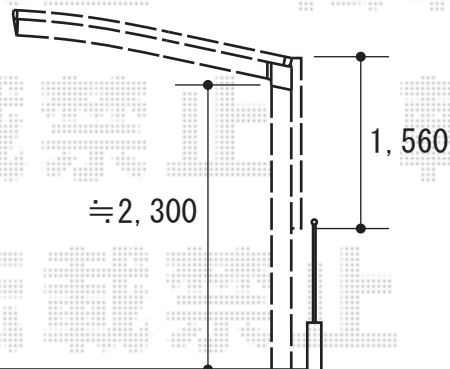

カーブパークシグマIII パネル1面囲い 積雪～20cm対応

ブロック内側
～柱外面≒100

トステム カーブパークシグマIII パネル1面囲い 積雪～20cm対応
幅=2,101mm
奥行=2,862mm
色：シャイングレー
屋根材：熱線吸収アクアポリカーボネート（ライトブルー）
柱仕様：ロング柱23仕様（有効高 約2,300mm）
スクリーンパネル材：ガリレポリカ（クリアマット/すりガラス調）

現場状況や作図制限により概略図の内容と多少の違いが生じることがございます。
施工時は、現場優先とさせていただきますので、お立会い頂き、
最終のご指示のほど、何卒、宜しくお願い致します。