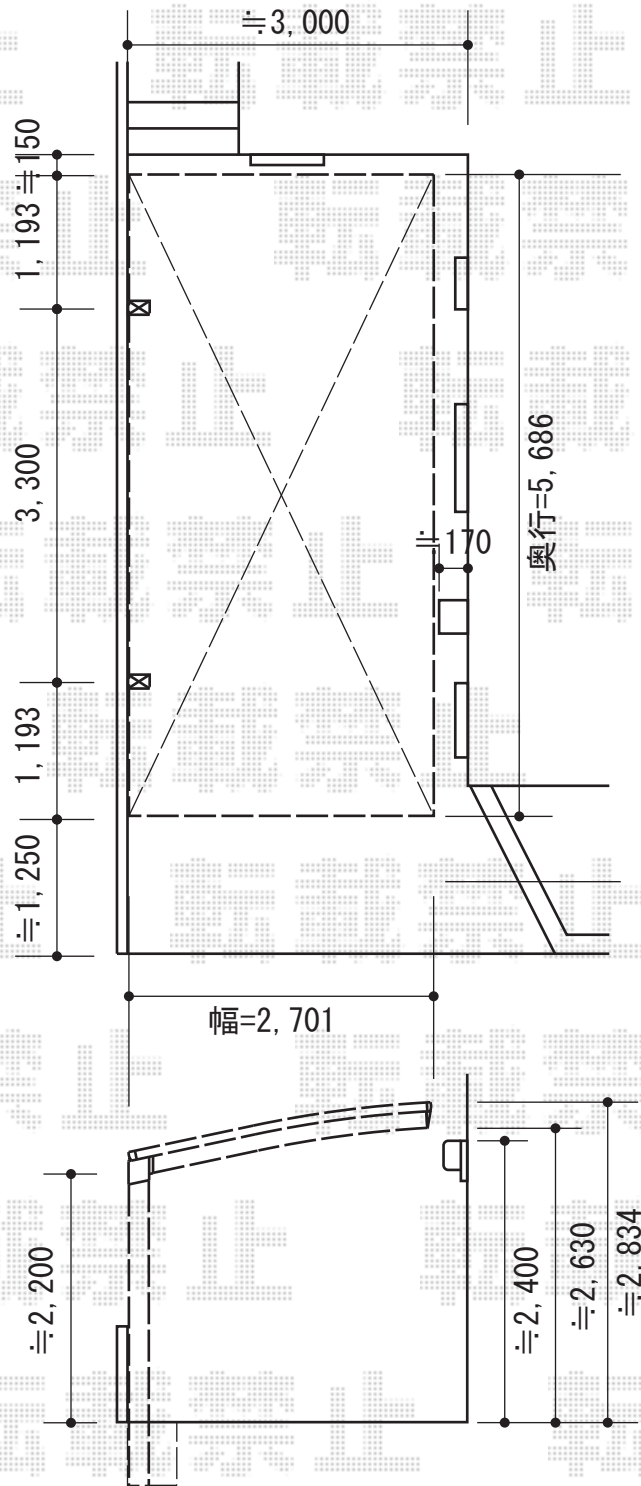

# カーブポートシグマIII 積雪～30cm対応

トステム カーブポートシグマIII  
積雪～30cm対応  
幅=2,701mm  
奥行=5,686mm  
色：ホワイト  
屋根材：ポリカーボネート（ブラウン）  
柱仕様：ロング柱23仕様（有効高 約2,300mm）

現場状況や作図制限により概略図の内容と多少の違いが生じることがございます。  
施工時は、現場優先とさせていただきますので、お立会い頂き、  
最終のご指示のほど、何卒、宜しくお願い致します。