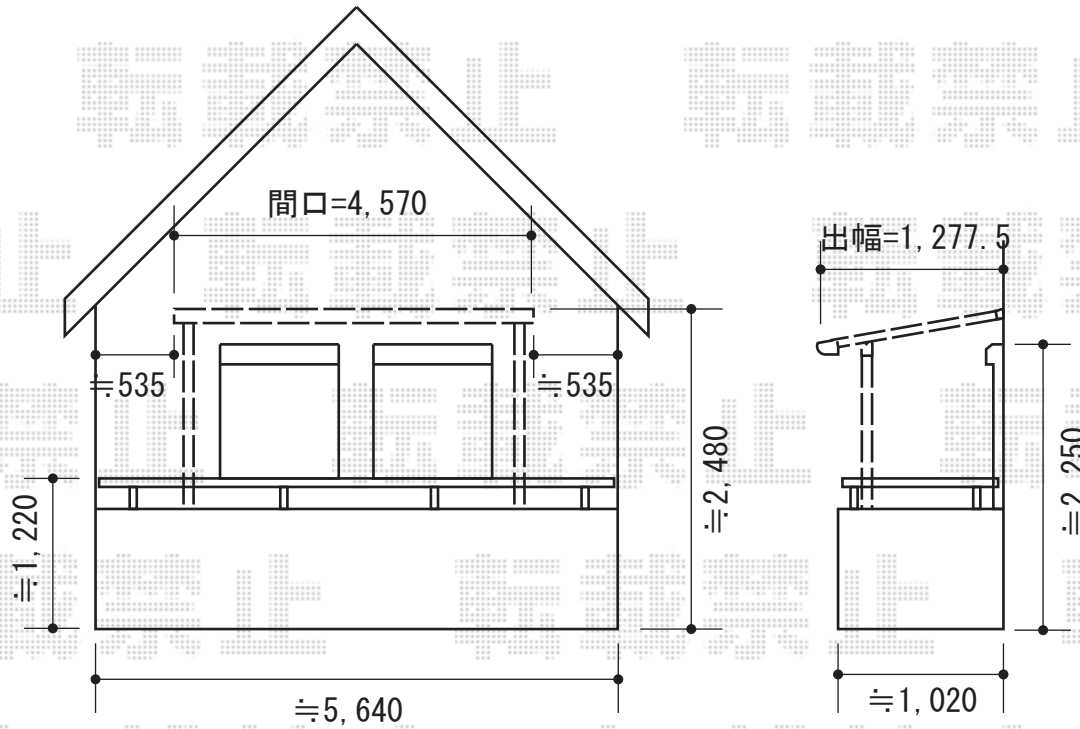

ライザーテラスII R型 屋根タイプ 単体 積雪～20cm対応

トステム ライザーテラスII F型/R型 屋根タイプ 単体積雪～20cm対応
間口=関東間2.5間通し (柱芯々4,350mm 屋根幅4,570mm)
出幅=4尺 (1,185mm)
色 : シャイングレー
屋根材 : ポリカーボネート (クリアマット/すりガラス調)
柱仕様 : 柱奥行移動タイプ (柱2本)
施工方法 : 1スパン下止め