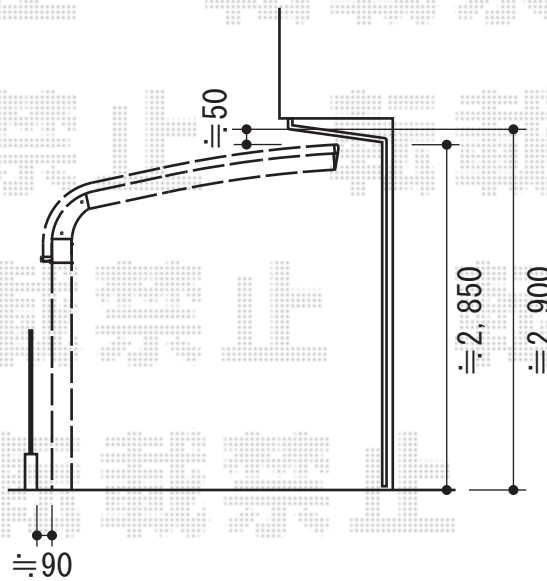

# テールポートシグマIII 積雪～30cm対応

トステム テールポートシグマIII 積雪～30cm対応  
 幅=2,400mm  
 奥行=4,980mm  
 色：シャイングレー  
 屋根材：ガリレポリカ（クリアマット/すりガラス調）  
 柱仕様：ロング柱23仕様（有効高 約2,300mm）

現場状況や作図制限により概略図の内容と多少の違いが生じることがございます。  
 施工時は、現場優先とさせて頂きたく思いますので、お立会い頂き、  
 最終のご指示のほど、何卒、宜しくお願い致します。