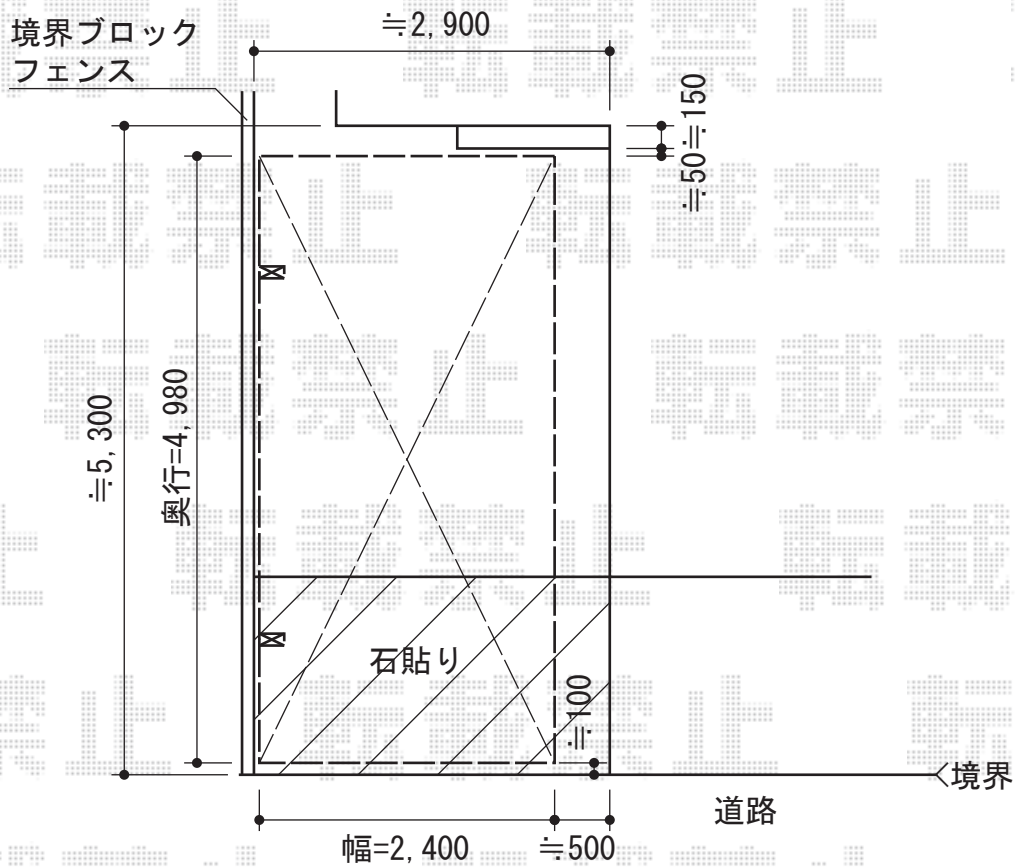

# テールポートシグマIII 積雪～30cm対応

トステム テールポートシグマIII 積雪～30cm対応  
 幅=2,400mm  
 奥行=4,980mm  
 色：シャイングレー  
 屋根材：ガリレポリカ（クリアマット/すりガラス調）  
 柱仕様：ロング柱23仕様（有効高 約2,300mm）

現場状況や作図制限により概略図の内容と多少の違いが生じることがございます。  
 施工時は、現場優先とさせて頂きたく思いますので、お立会い頂き、  
 最終のご指示のほど、何卒、宜しくお願い致します。