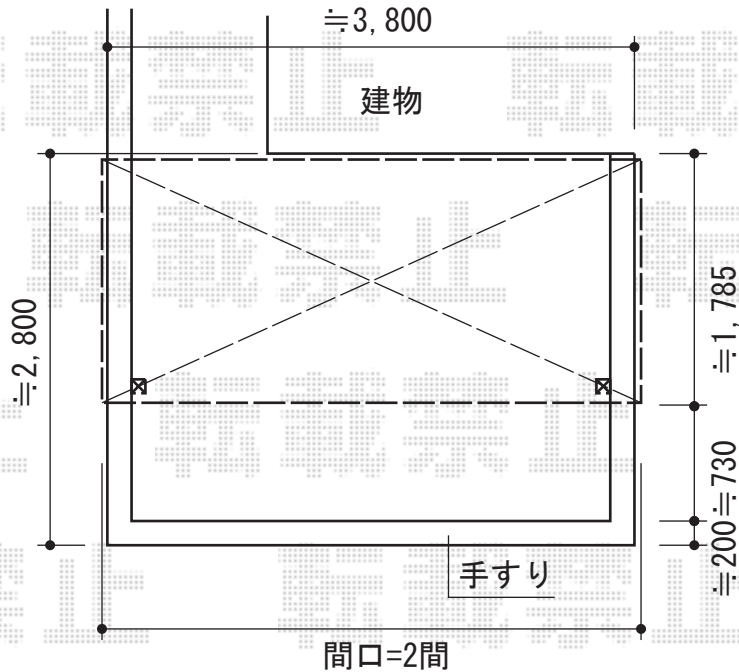

ライザーテラスII F型 屋根タイプ 単体 積雪～20cm対応

トステム ライザーテラスII F型 屋根タイプ 単体 積雪～20cm対応
間口=関東間2.0間（柱芯々3,440mm 屋根幅3,660mm）
出幅=6尺（1,785mm）
色：シャイングレー
屋根材：ポリカーボネート（クリアマット/すりガラス調）
柱仕様：柱奥行移動タイプ（柱2本）
施工方法：上止め
オプション：吊り下げ物干し標準ショートワイド 2本入