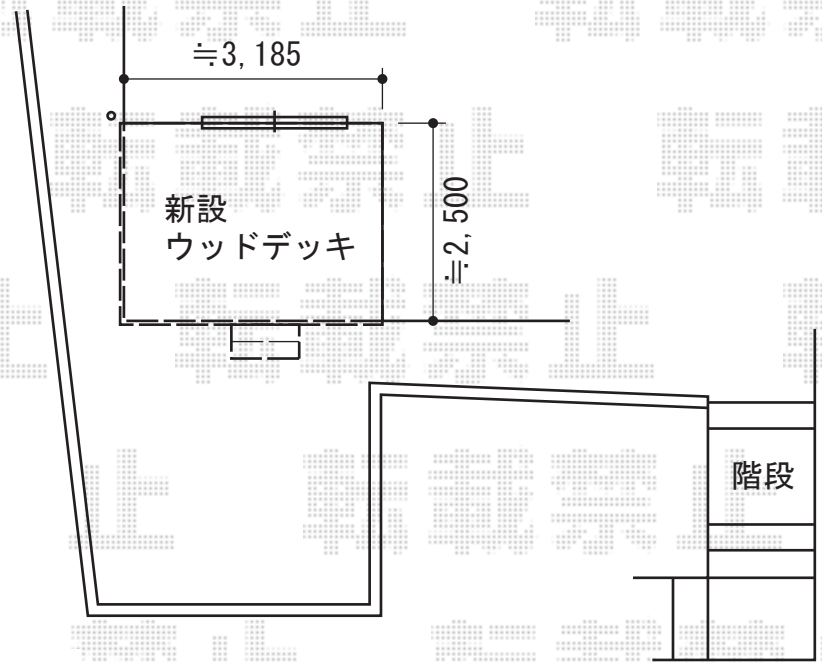

リウッドデッキ 200 単体+独立式 リウッドステップ

縦貼り

YKK AP リウッドデッキ 200 単体
間口=3,227mm
出幅=2,530mm
色：(床板：ホワイトブラウン/
束柱：プラチナステン)
床板：縦貼り
束柱：Hタイプ (600~700mm)

YKK AP 独立式 リウッドステップ
色：ホワイトブラウン

現場状況や作図制限により概略図の内容と多少の違いが生じることがございます。
施工時は、現場優先とさせて頂きたく思いますので、お立会い頂き、
最終のご指示のほど、何卒、宜しくお願い致します。