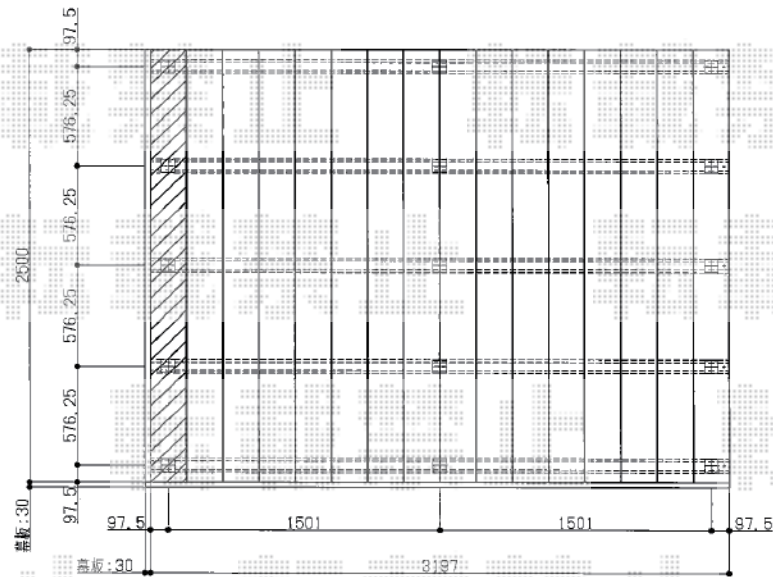

リウッドデッキ 200 単体+独立式 リウッドステップ

縦貼り

YKK AP リウッドデッキ 200 単体
間口=3,227mm
出幅=2,530mm
色：(床板：ホワイトブラウン/
束柱：プラチナステン)
床板：縦貼り
束柱：Hタイプ (600~700mm)

YKK AP 独立式 リウッドステップ
色：ホワイトブラウン

現場状況や作図制限により概略図の内容と多少の違いが生じることがございます。
施工時は、現場優先とさせて頂きたく思いますので、お立会い頂き、
最終のご指示のほど、何卒、宜しくお願い致します。