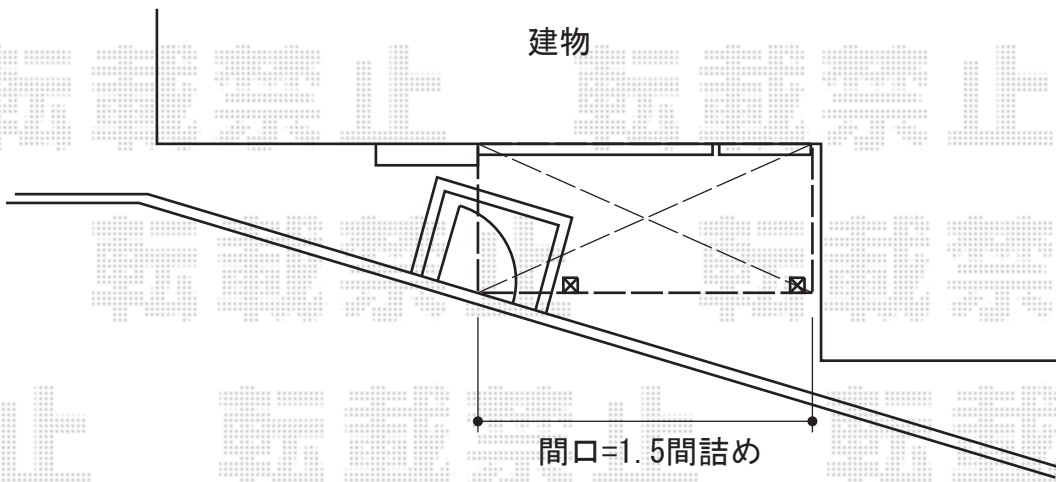

パワーアルファ L型 テラスタイプ 単体 積雪～30cm対応

トステム パワーアルファ L型 テラスタイプ 単体積雪～30cm対応
間口=関東間1.5間 (柱芯々2,755mm 屋根幅3,080mm)
出幅=出幅4尺 (1,185mm)
色：ブラック
屋根材：ポリカーボネート (クリアマット/すりガラス調)
柱仕様：ロング柱/柱位置固定タイプ (柱2本)
施工方法：上止め
追加部材：シーリング材2本入

現場状況や作図制限により概略図の内容と多少の違いが生じることがございます。
施工時は、現場優先とさせて頂きたく思いますので、お立会い頂き、
最終のご指示のほど、何卒、宜しくお願い致します。

EX-SHOP
HTTP://WWW.EX-SHOP.NET

担当：八浦