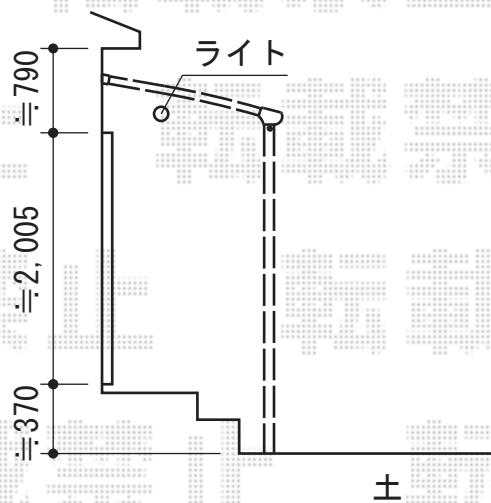

パワーアルファ L型 テラスタイプ 単体 積雪～30cm対応

トステム パワーアルファ L型 テラスタイプ 単体積雪～30cm対応
間口=関東間1.5間 (柱芯々2,755mm 屋根幅3,080mm)
出幅=出幅4尺 (1,185mm)
色：ブラック
屋根材：ポリカーボネート (クリアマット/すりガラス調)
柱仕様：ロング柱/柱位置固定タイプ (柱2本)
施工方法：上止め
追加部材：シーリング材2本入

現場状況や作図制限により概略図の内容と多少の違いが生じることがございます。
施工時は、現場優先とさせて頂きたく思いますので、お立会い頂き、
最終のご指示のほど、何卒、宜しくお願い致します。

EX-SHOP
HTTP://WWW.EX-SHOP.NET

担当：八浦