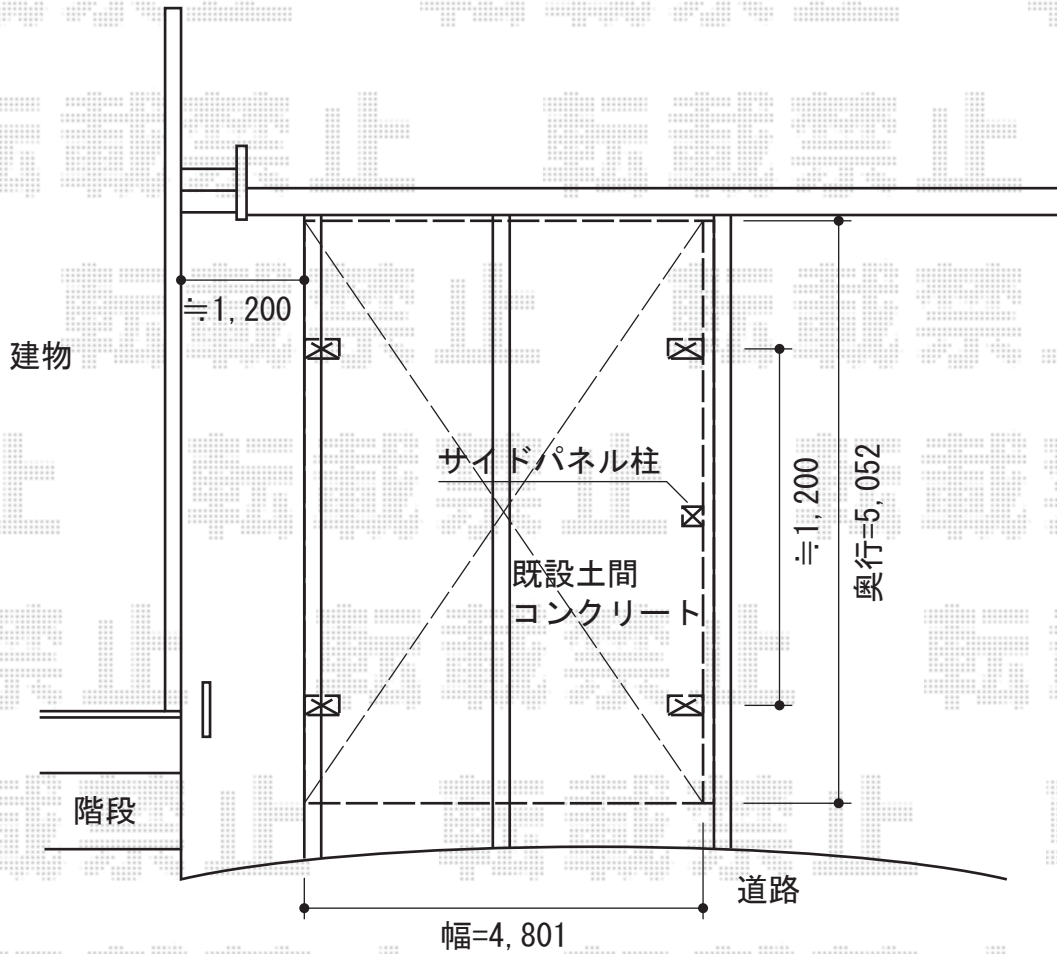

プレシオサポート ワイド 積雪~20cm対応

Value Select プレシオサポート ワイド積雪~20cm対応  
幅=4,801mm  
奥行=5,052mm  
色：ノーブルステン  
屋根材：ポリカーボネート（スカイブルー）  
柱仕様：ハイルーフ仕様（有効高 約2,250mm）

現場状況や作図制限により概略図の内容と多少の違いが生じることがございます。  
施工時は、現場優先とさせて頂きたく思いますので、お立会い頂き、  
最終のご指示のほど、何卒、宜しくお願い致します。