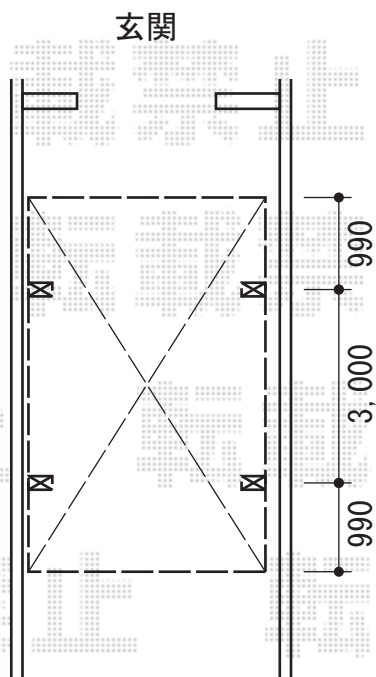

カルエードシグマIII 積雪～30cm対応

トステム カルエードシグマIII 積雪～30cm対応

幅=2,741mm

奥行=4,980mm

色：シャイングレー

屋根材：熱線吸収アクアポリカーボネート（ライトブルー）

柱仕様：ロング柱23仕様（有効高 約2,300mm）

現場状況や作図制限により概略図の内容と多少の違いが生じることがございます。
施工時は、現場優先とさせて頂きたく思いますので、お立会い頂き、
最終のご指示のほど、何卒、宜しくお願い致します。