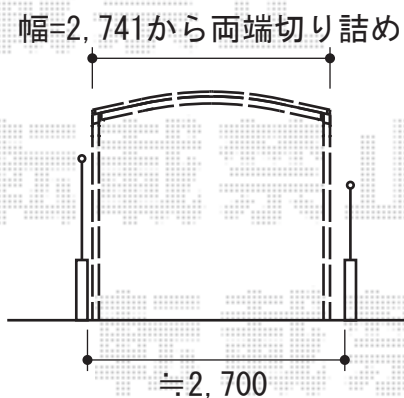

カルエードシグマIII 積雪～30cm対応

トステム カルエードシグマIII 積雪～30cm対応

幅=2,741mm

奥行=4,980mm

色：シャイングレー

屋根材：熱線吸収アクアポリカーボネート（ライトブルー）

柱仕様：ロング柱23仕様（有効高 約2,300mm）

現場状況や作図制限により概略図の内容と多少の違いが生じることがございます。
施工時は、現場優先とさせて頂きたく思いますので、お立会い頂き、
最終のご指示のほど、何卒、宜しくお願い致します。