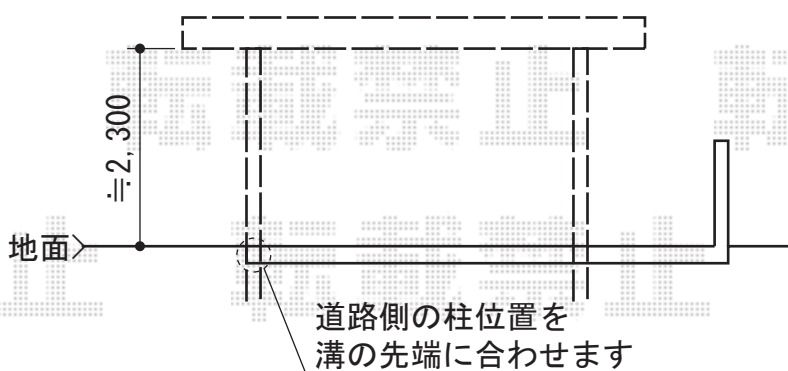

カルエードシグマIII 積雪～30cm対応

トステム カルエードシグマIII 積雪～30cm対応

幅=2,741mm

奥行=4,980mm

色：シャイングレー

屋根材：熱線吸収アクアポリカーボネート（ライトブルー）

柱仕様：ロング柱23仕様（有効高 約2,300mm）

現場状況や作図制限により概略図の内容と多少の違いが生じることがございます。
施工時は、現場優先とさせて頂きたく思いますので、お立会い頂き、
最終のご指示のほど、何卒、宜しくお願い致します。