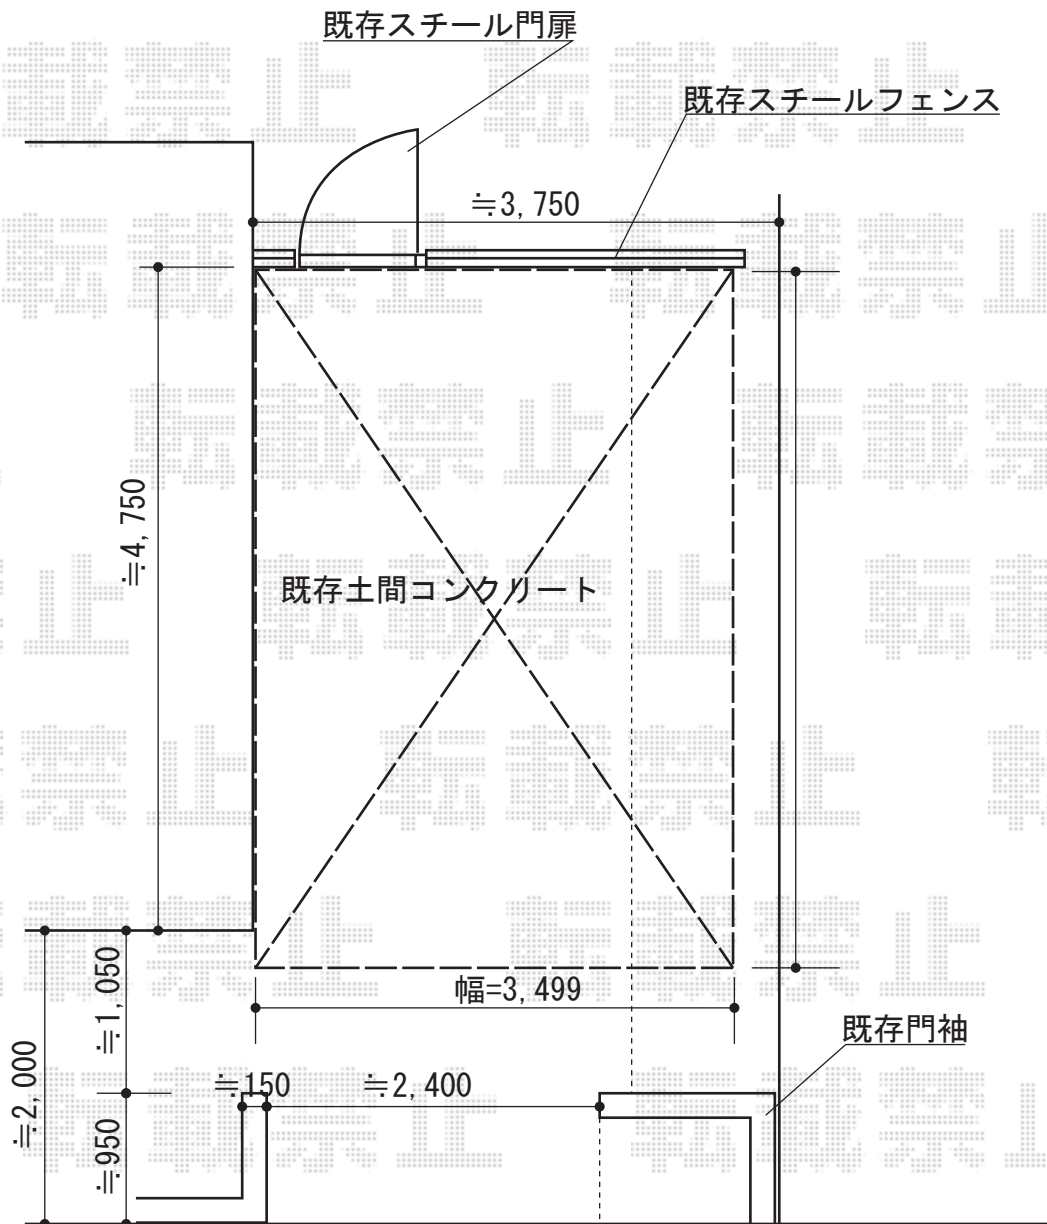

ルーフポートシグマIII 積雪～30cm対応

トステム ルーフポートシグマIII 積雪～30cm対応

幅=3,499mm

奥行=4,980mm

色：シャイングレー

屋根材：熱線吸収ポリカーボネート（ライトブルーマット調）

柱仕様：標準柱仕様（有効高 約2,232mm）

トステム サイドパネル1段 H500 50タイプ用