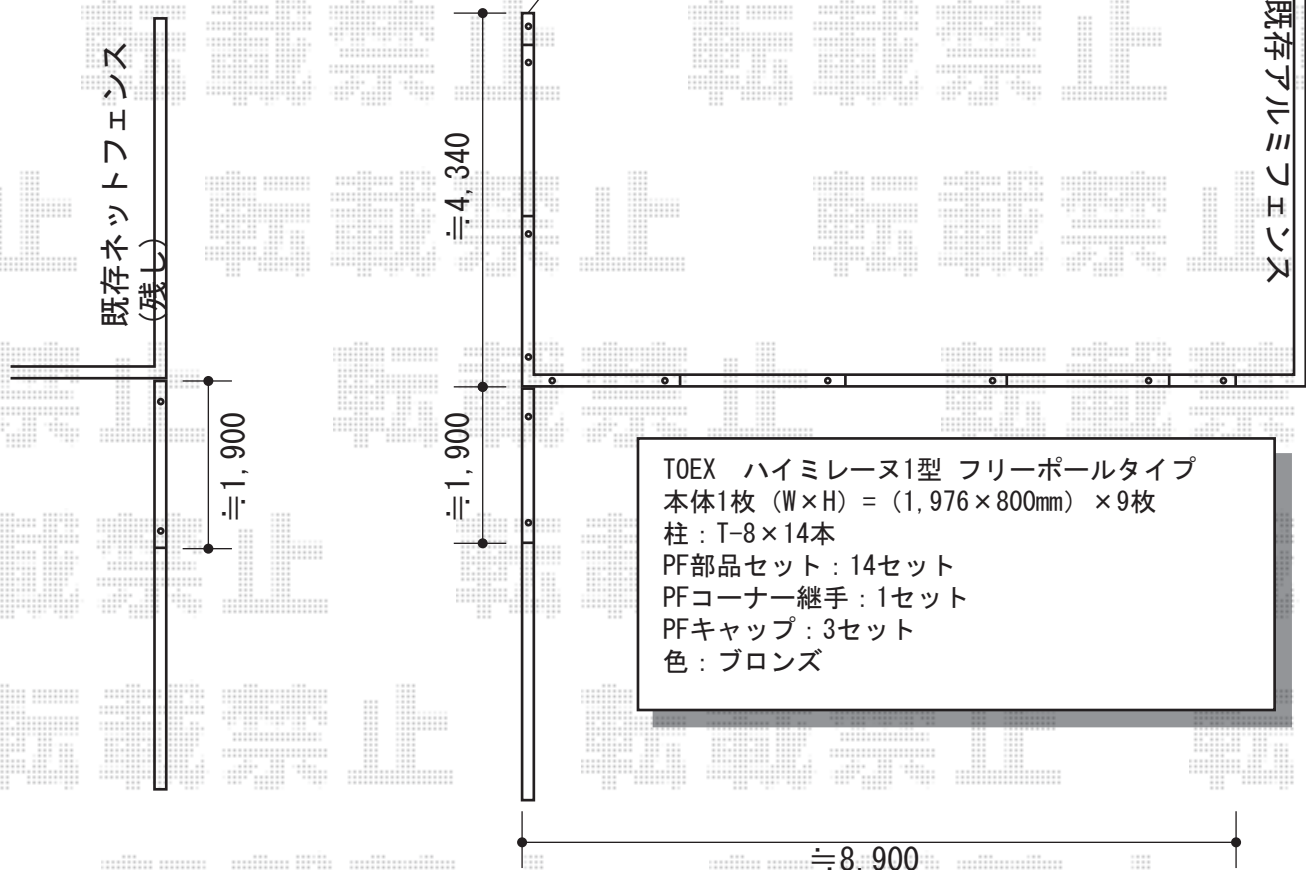

# ウッドデッキ・フェンス・機能門柱

トステム リコステージII 出幅違い連棟  
 間口=3.5間 (6,360mm)  
 出幅=8尺 (2,433mm)+4尺 (1,233mm)  
 色：ダークブラウン  
 床板：縦張り  
 幕板：幕板A (厚タイプ)  
 束柱：束柱B (400~550mm)

ファンクションユニット (設置位置未定)

## 【納期のみ】

TOEX スクリーンファンクションユニット ウッド調タイプ  
 両柱セット (独立)：H14ポールセット  
 (イタリアンウォールナット)  
 両柱用センターブロック：加工なし  
 照明：HK-2S型 (飾りA型：シャイングレー)  
 サイン：ウォールサインWB (パターン集選択タイプ)  
 ポスト：縦型ポスト  
 オプション：プランターポットセット  
 色：シャイングレー

既存ネットフェンス撤去後、  
 コア抜き、新規フェンス取付け

TOEX ハイミレーヌ1型 フリーポールタイプ  
 本体1枚 (W×H) = (1,976×800mm) × 9枚  
 柱：T-8×14本  
 PF部品セット：14セット  
 PFコーナー継手：1セット  
 PFキャップ：3セット  
 色：ブロンズ

現場状況や作図制限により概略図の内容と多少の違いが生じることがございます。  
 施工時は、現場優先とさせて頂きたく思いますので、お立会い頂き、  
 最終のご指示のほど、何卒、宜しくお願い致します。