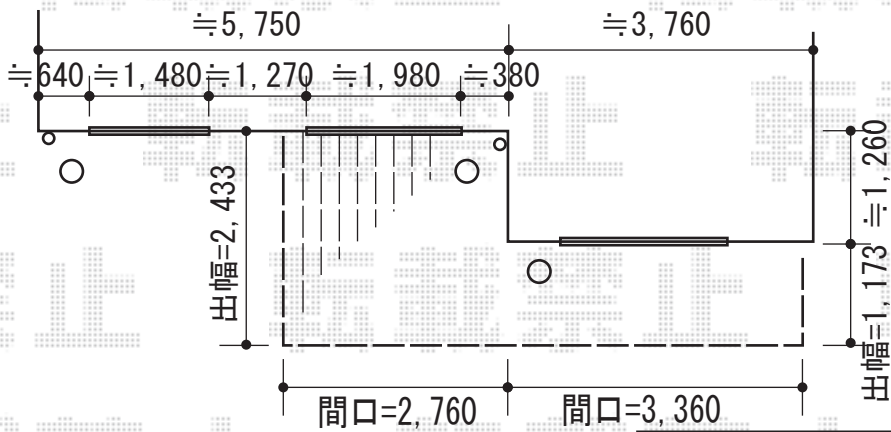

# ウッドデッキ・フェンス・機能門柱

トステム リコステージII 出幅違い連棟  
 間口=3.5間 (6,360mm)  
 出幅=8尺 (2,433mm)+4尺 (1,233mm)  
 色：ダークブラウン  
 床板：縦張り  
 幕板：幕板A (厚タイプ)  
 束柱：束柱B (400~550mm)

ファンクションユニット (設置位置未定)

既存ネットフェンス撤去後、  
 コア抜き、新規フェンス取付け

TOEX ハイミレーヌ1型 フリーポールタイプ  
 本体1枚 (W×H) = (1,976×800mm) × 9枚  
 柱：T-8×14本  
 PF部品セット：14セット  
 PFコーナー継手：1セット  
 PFキャップ：3セット  
 色：ブロンズ

現場状況や作図制限により概略図の内容と多少の違いが生じることがございます。  
 施工時は、現場優先とさせて頂きたく思いますので、お立会い頂き、  
 最終のご指示のほど、何卒、宜しくお願い致します。