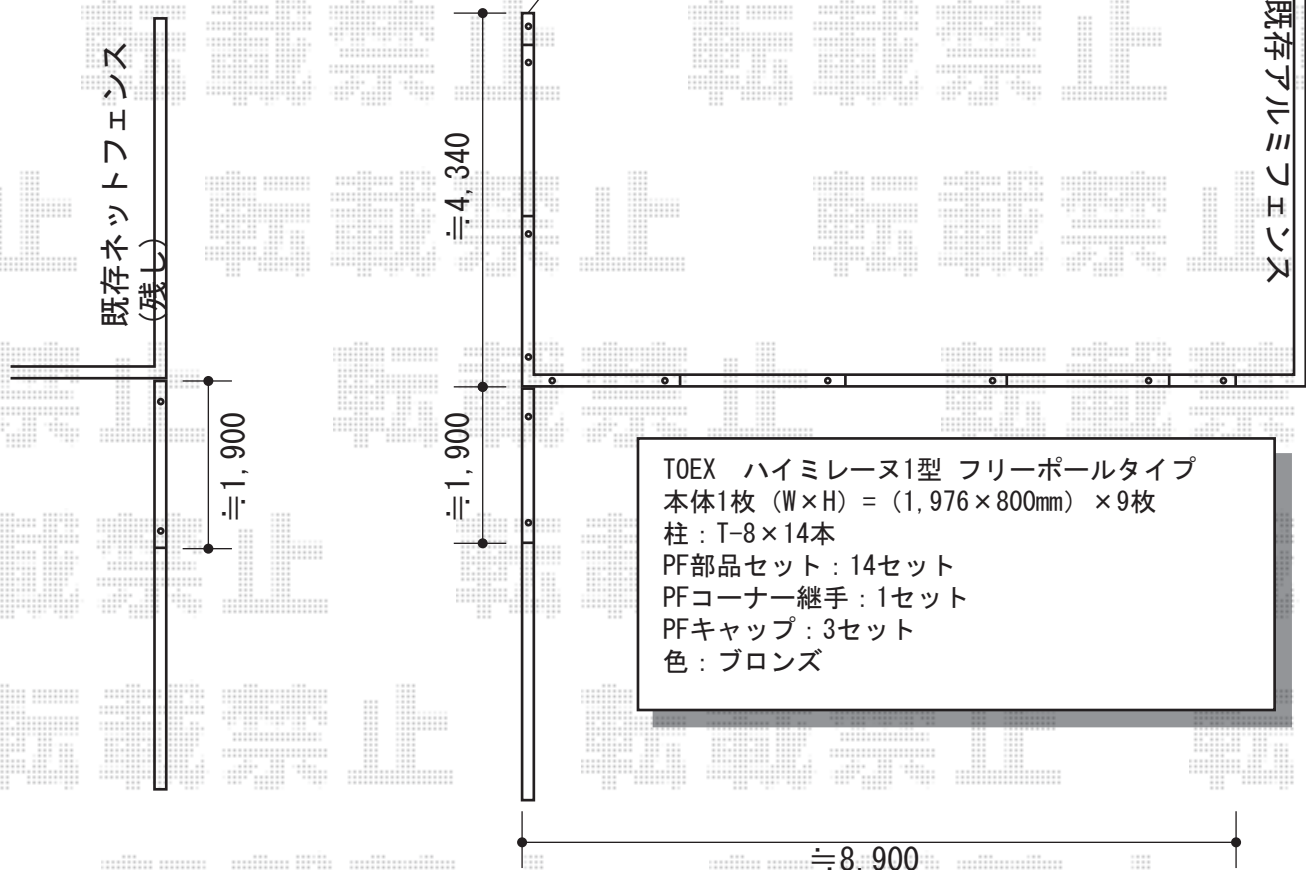

ウッドデッキ・フェンス・機能門柱

トステム リコステージII 出幅違い連棟
 間口=3.5間 (6,360mm)
 出幅=8尺 (2,433mm)+4尺 (1,233mm)
 色：ダークブラウン
 床板：縦張り
 幕板：幕板A (厚タイプ)
 束柱：束柱B (400~550mm)

ファンクションユニット (設置位置未定)

【納期のみ】

TOEX スクリーンファンクションユニット ウッド調タイプ
 両柱セット (独立) : H14ポールセット
 (イタリアンウォールナット)
 両柱用センターブロック : 加工なし
 照明 : HK-2S型 (飾りA型 : シャイングレー)
 サイン : ウォールサインWB (パターン集選択タイプ)
 ポスト : 縦型ポスト
 オプション : プランターポットセット
 色 : シャイングレー

既存ネットフェンス撤去後、
 コア抜き、新規フェンス取付け

TOEX ハイミレーヌ1型 フリーポールタイプ
 本体1枚 (W×H) = (1,976×800mm) × 9枚
 柱 : T-8×14本
 PF部品セット : 14セット
 PFコーナー継手 : 1セット
 PFキャップ : 3セット
 色 : ブロンズ

現場状況や作図制限により概略図の内容と多少の違いが生じることがございます。
 施工時は、現場優先とさせて頂きたく思いますので、お立会い頂き、
 最終のご指示のほど、何卒、宜しくお願い致します。