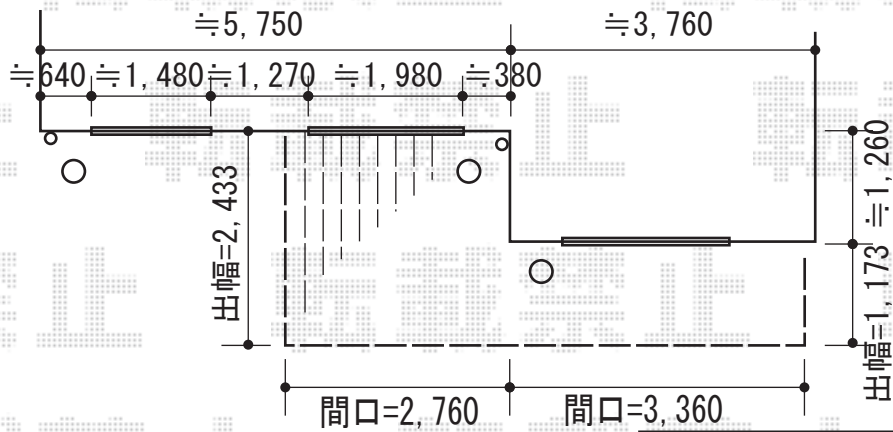

ウッドデッキ・フェンス・機能門柱

トステム リコステージII 出幅違い連棟
 間口=3.5間 (6,360mm)
 出幅=8尺 (2,433mm)+4尺 (1,233mm)
 色：ダークブラウン
 床板：縦張り
 幕板：幕板A (厚タイプ)
 束柱：束柱B (400~550mm)

ファンクションユニット (設置位置未定)

【納期のみ】

TOEX スクリーンファンクションユニット ウッド調タイプ
 両柱セット (独立) : H14ポールセット
 (イタリアンウォールナット)
 両柱用センターブロック : 加工なし
 照明 : HK-2S型 (飾りA型 : シャイングレー)
 サイン : ウォールサインWB (パターン集選択タイプ)
 ポスト : 縦型ポスト
 オプション : プランターポットセット
 色 : シャイングレー

既存ネットフェンス撤去後、
 コア抜き、新規フェンス取付け

TOEX ハイミレーヌ1型 フリーポールタイプ
 本体1枚 (W×H) = (1,976×800mm) × 9枚
 柱 : T-8×14本
 PF部品セット : 14セット
 PFコーナー継手 : 1セット
 PFキャップ : 3セット
 色 : ブロンズ

現場状況や作図制限により概略図の内容と多少の違いが生じることがございます。
 施工時は、現場優先とさせて頂きたく思いますので、お立会い頂き、
 最終のご指示のほど、何卒、宜しくお願い致します。