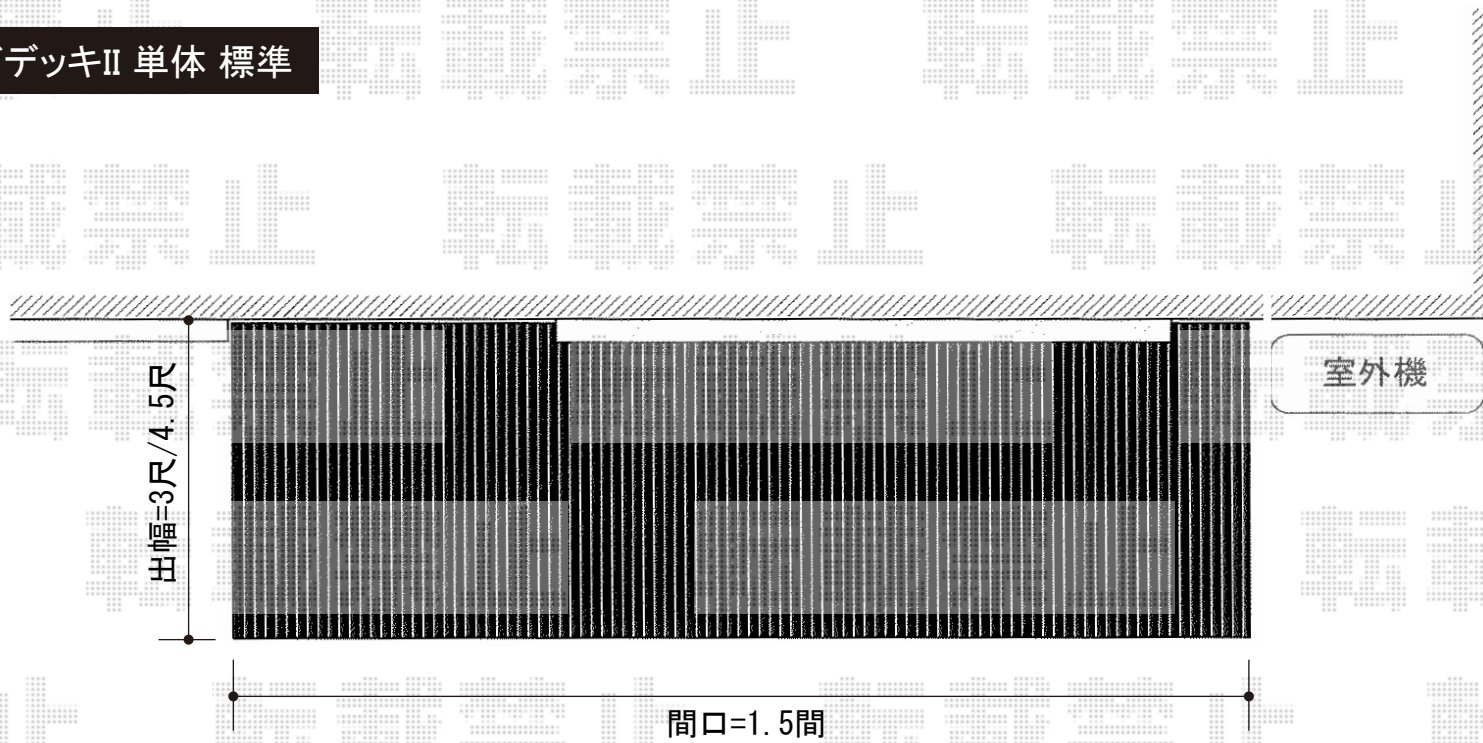

リウッドデッキII 単体 標準

YKK AP リウッドデッキII 単体 標準  
間口=関東間1.5間 (2,784mm)  
出幅=3尺 (940mm) or 4.5尺 (1,395mm)  
色：レッドブラウン  
床板：縦張り  
束柱：KSタイプ(400~500mm) カームブラック

現場状況や作図制限により概略図の内容と多少の違いが生じることがございます。  
施工時は、現場優先とさせて頂きたく思いますので、お立会い頂き、  
最終のご指示のほど、何卒、宜しくお願い致します。