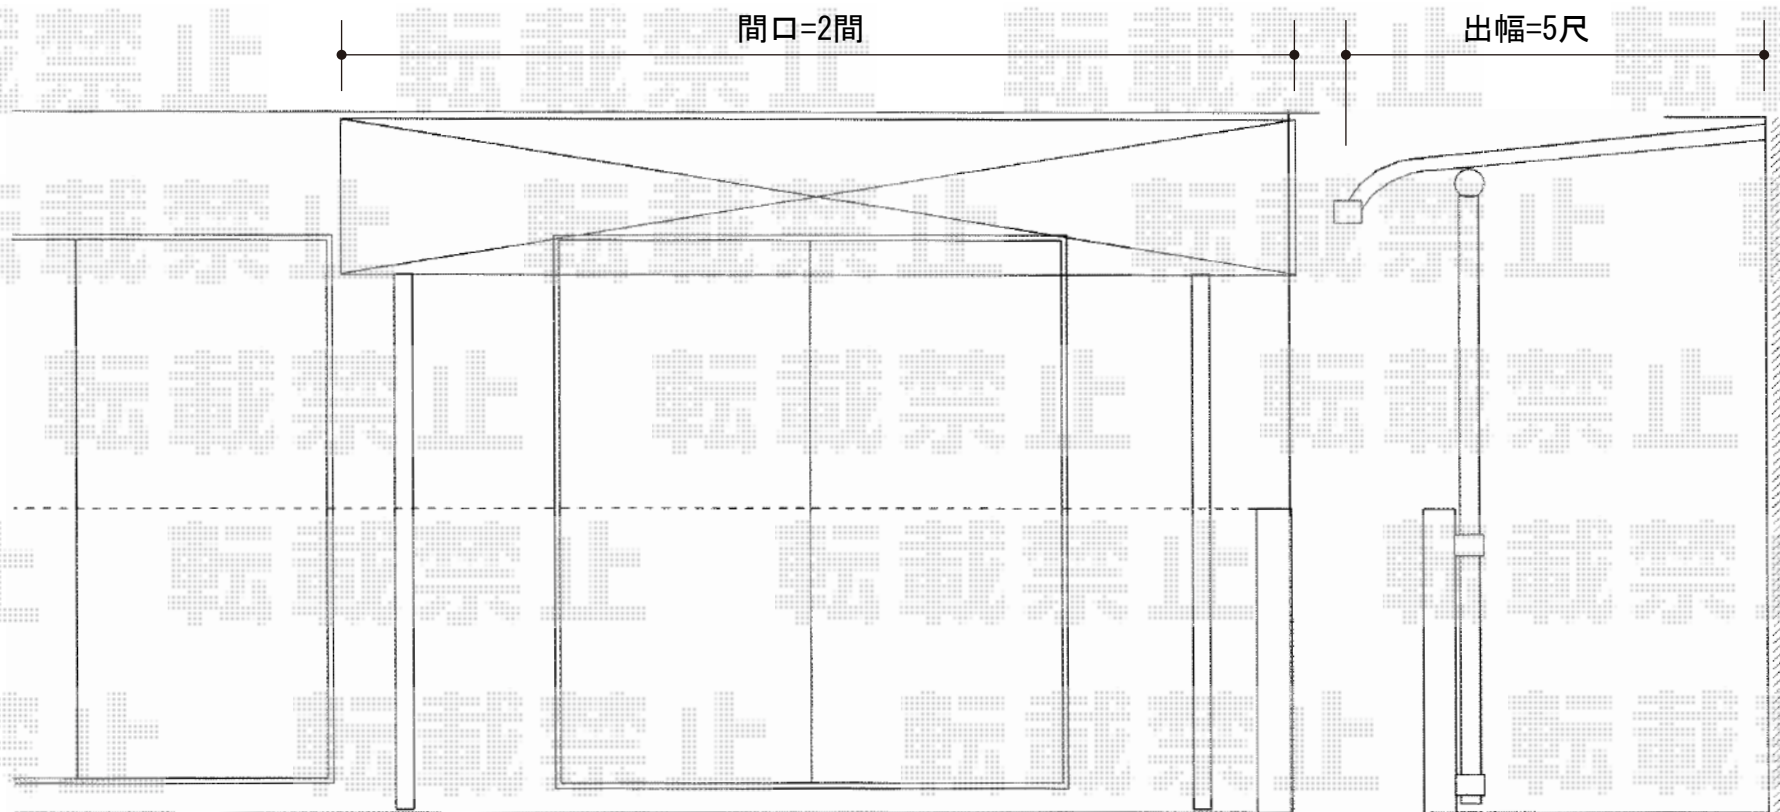

ヴェクターテラス R型 屋根タイプ 単体 積雪～20cm対応

YKK AP ヴェクターテラス R型 屋根タイプ 単体 積雪～20cm対応
間口=関東間2.0間 (柱芯々3,358mm 屋根幅3,670mm)
出幅=5尺 (1,470mm)
色: ブラウン
屋根材: ポリカーボネート (トーマイマット/すりガラス調)
柱仕様: 柱奥行移動タイプ
施工方法: 下止め
追加部材: 躯体式バルコニー用部品箱 (中間用)