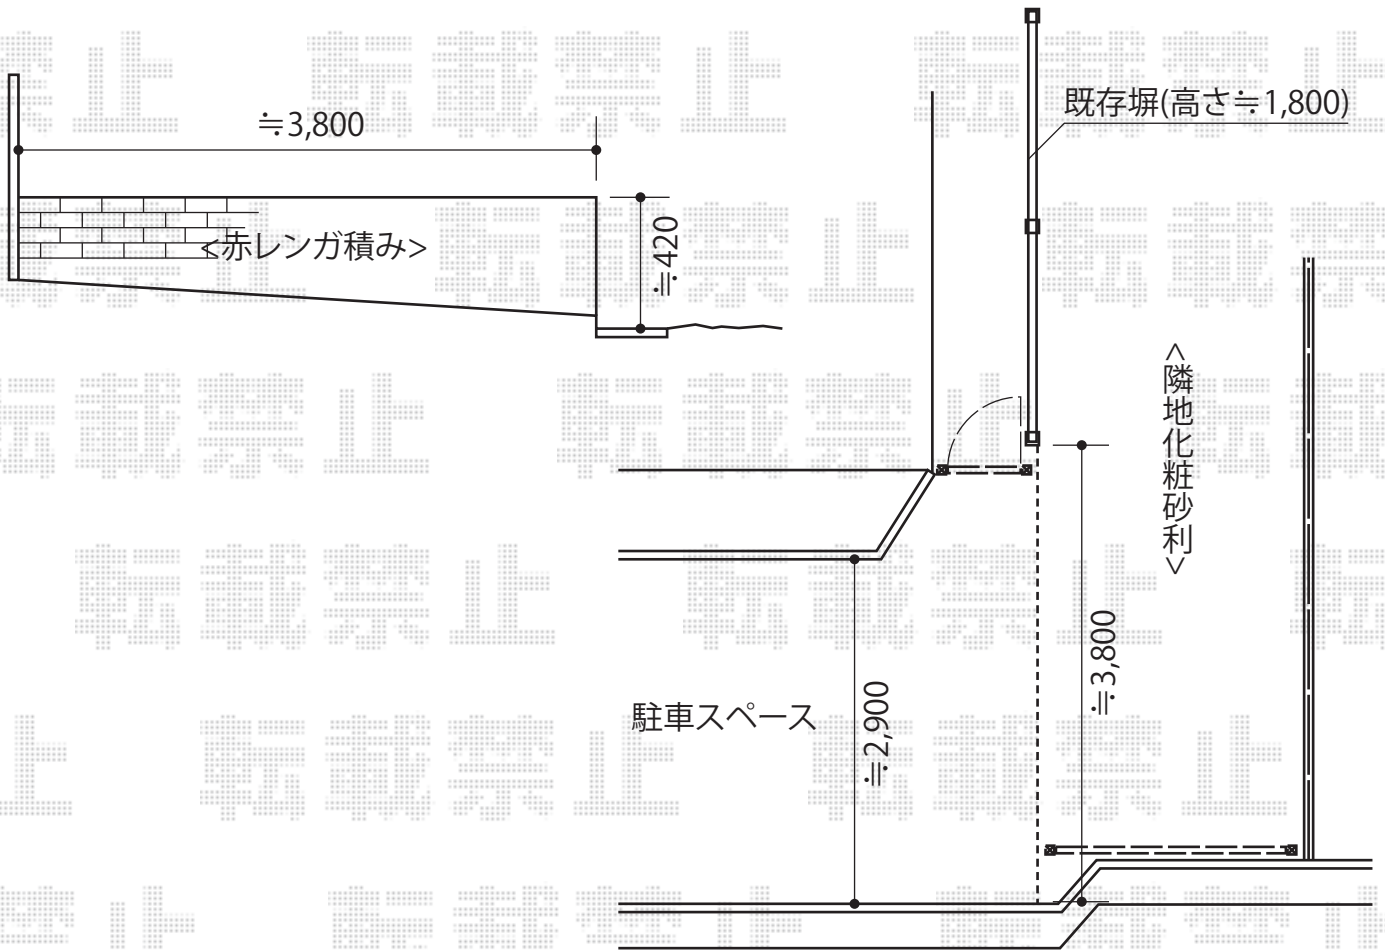

プリレオR2型 片開き 柱仕様

TOEX プリレオR2型 片開き 柱仕様
本体1枚 (W×H) = 07-12 (700×1,200mm)
色: ブラック 錠: シリンダーRD錠 開き: 内

現場状況や作図制限により概略図の内容と多少の違いが生じることがございます。
施工時は、現場優先とさせて頂きたく思いますので、お立会い頂き、
最終のご指示のほど、何卒、宜しくお願い致します。

EX-SHOP
HTTP://WWW.EX-SHOP.NET