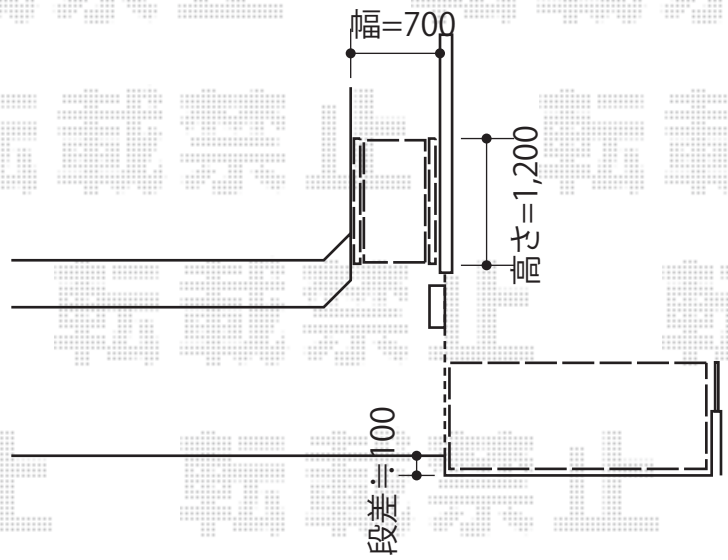

プリレオR2型 片開き 柱仕様

TOEX プリレオR2型 片開き 柱仕様
本体1枚 (W×H) = 07-12 (700×1,200mm)
色: ブラック 錠: シリンダーRD錠 開き: 内

現場状況や作図制限により概略図の内容と多少の違いが生じることがございます。
施工時は、現場優先とさせて頂きたく思いますので、お立会い頂き、
最終のご指示のほど、何卒、宜しくお願い致します。

EX-SHOP
HTTP://WWW.EX-SHOP.NET