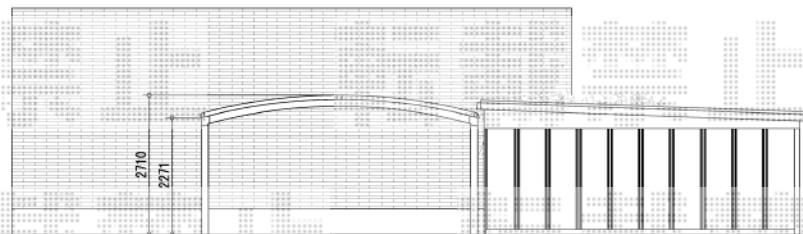

# カーブポートシグマIII ワイド 積雪~30cm対応

~~~~~資材基本情報~~~~~  
TOSTEMカーブポートΣワイド  
5443 × 2773 × 5686 mm

トステム カーブポートシグマIII ワイド 積雪~30cm対応  
幅=5,443mm  
奥行=5,686mm  
色：ブラック  
屋根材：熱線吸収アクアポリカーボネート（ブルースモーク）  
柱仕様：ロング柱23仕様（有効高 約2,300mm）