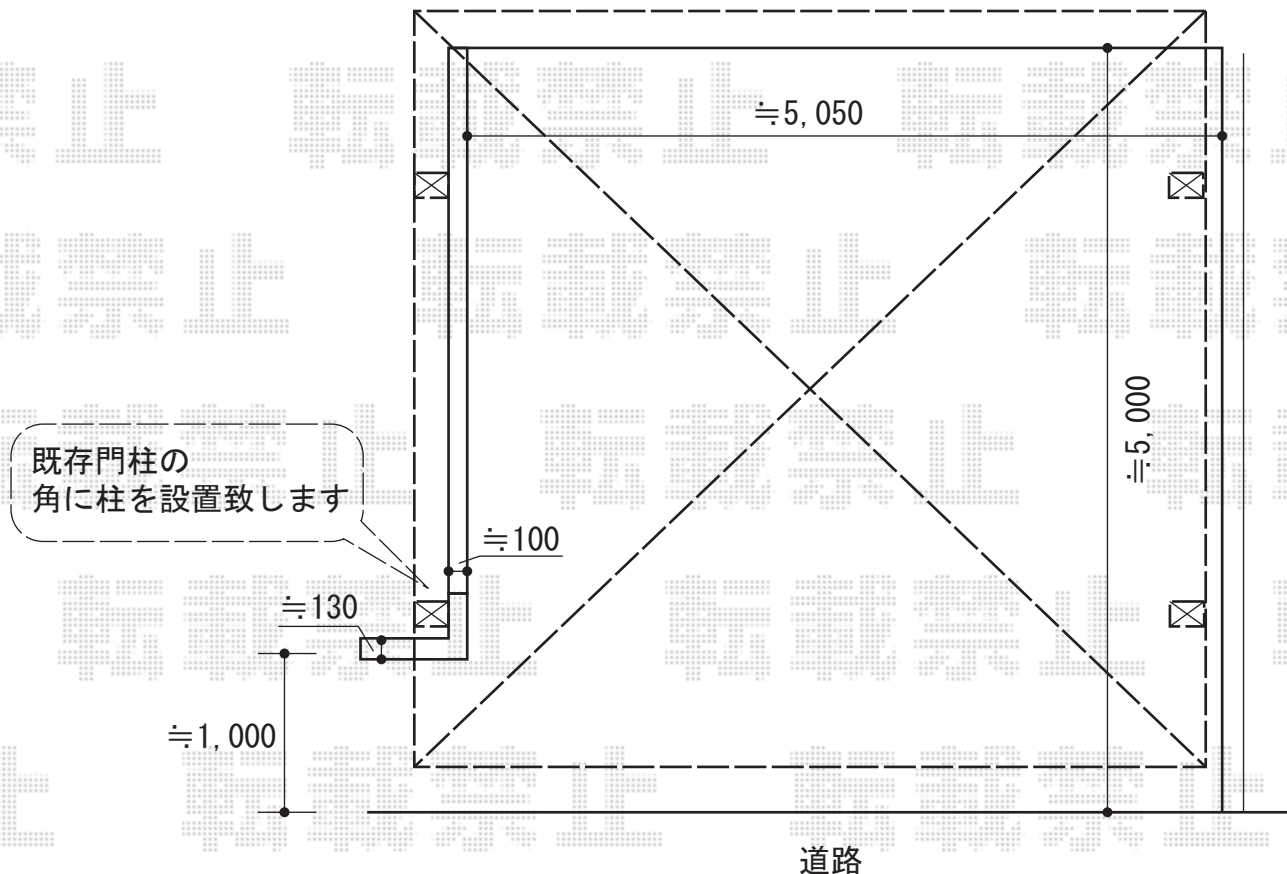

カーブポートシグマIII ワイド 積雪~30cm対応

トステム カーブポートシグマIII ワイド 積雪~30cm対応  
幅=5,140mm  
奥行=4,980mm  
色：シャイングレー  
屋根材：ポリカーボネート（ブラウン）  
柱仕様：標準柱仕様（有効高 約1,800mm）

現場状況や作図制限により概略図の内容と多少の違いが生じることがございます。  
施工時は、現場優先とさせて頂きたく思いますので、お立会い頂き、  
最終のご指示のほど、何卒、宜しくお願い致します。