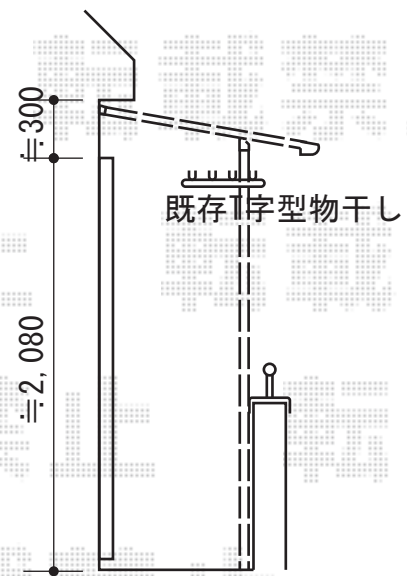

ライザーテラスII F型 屋根タイプ 単体 積雪~20cm対応

トステム ライザーテラスII F型 屋根タイプ 単体 積雪~20cm対応
 間口=関東間1.5間 (柱芯々2,530mm 屋根幅2,750mm)
 出幅=4尺 (1,185mm)
 色: シャイングレー
 屋根材: ポリカーボネート (ブルースモーク)
 柱仕様: 柱奥行移動タイプ
 施工方法: 上止め

現場状況や作図制限により概略図の内容と多少の違いが生じることがございます。
 施工時は、現場優先とさせて頂きたく思いますので、お立会い頂き、
 最終のご指示のほど、何卒、宜しくお願い致します。