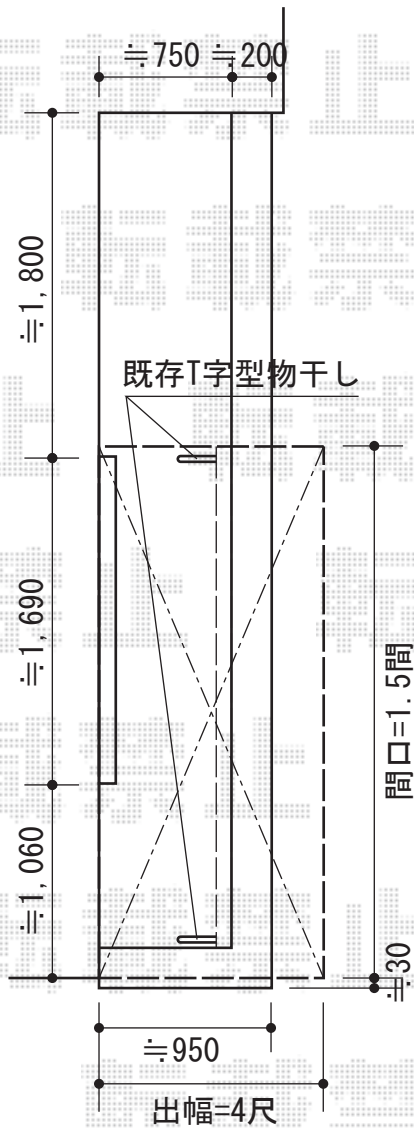

ライザーテラスII F型 屋根タイプ 単体 積雪~20cm対応

トステム ライザーテラスII F型 屋根タイプ 単体 積雪~20cm対応
 間口=関東間1.5間 (柱芯々2,530mm 屋根幅2,750mm)
 出幅=4尺 (1,185mm)
 色: シャイングレー
 屋根材: ポリカーボネート (ブルースモーク)
 柱仕様: 柱奥行移動タイプ
 施工方法: 上止め

現場状況や作図制限により概略図の内容と多少の違いが生じることがございます。
 施工時は、現場優先とさせて頂きたく思いますので、お立会い頂き、
 最終のご指示のほど、何卒、宜しくお願い致します。