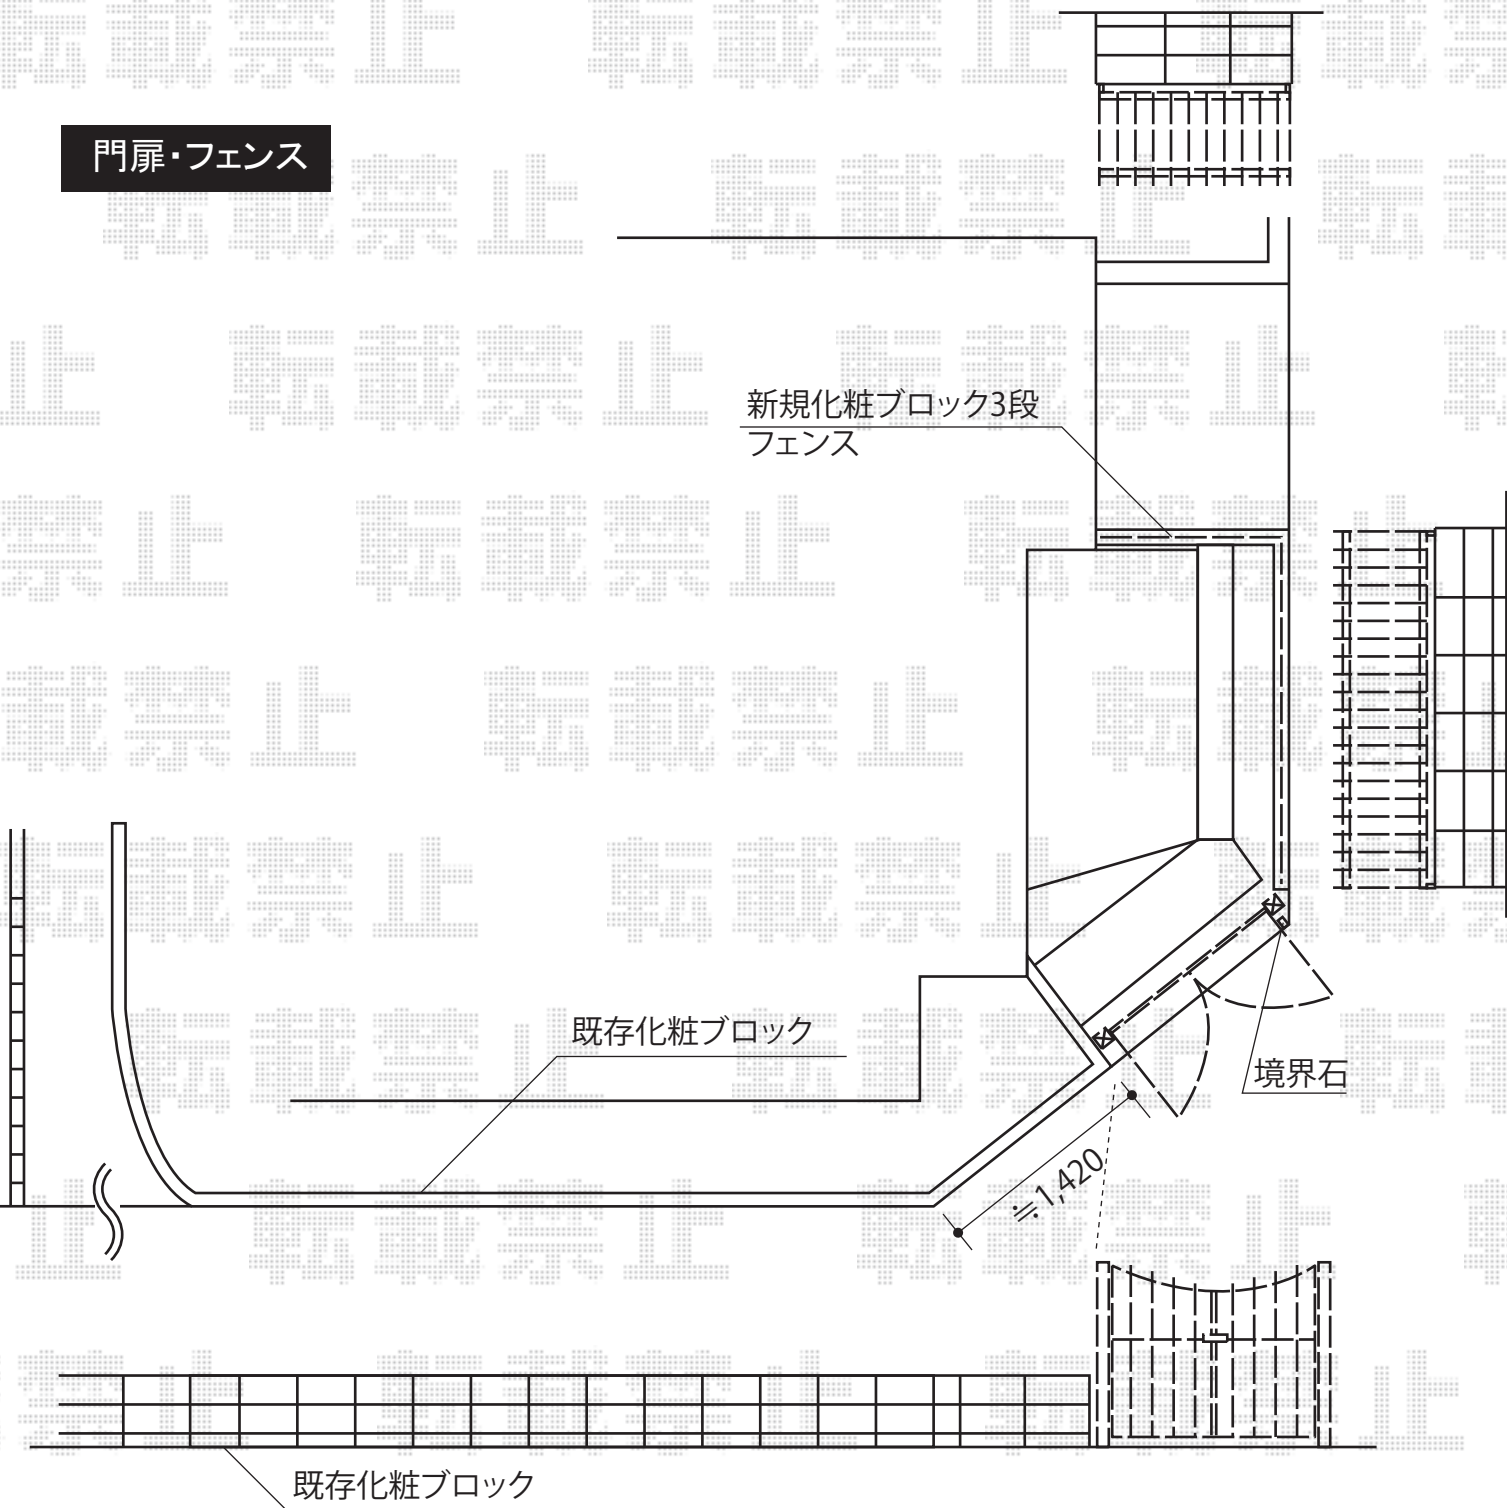

門扉・フェンス

YKK AP トラディションフェンス1型 自由柱
 本体1枚 (W×H) = (1,000mm×600mm) ×4枚
 スライド自由柱2型: T60×5セット
 コーナー継手: T60×1セット
 端部カバー: T60×2セット
 色: カームブラック

YKK AP トラディション門扉4型 両開き [門柱使用]
 扉1枚 (W×H) = (700mm×1,283mm) ×2枚
 色: カームブラック
 錠: ハンドル錠C13型
 開き: 外開き
 追加部材: 外開き部品
 オーナメント: B型

現場状況や作図制限により概略図の内容と多少の違いが生じることがございます。
 施工時は、現場優先とさせて頂きたく思いますので、お立会い頂き、
 最終のご指示のほど、何卒、宜しくお願い致します。

EX-SHOP
[HTTP://WWW.EX-SHOP.NET](http://www.ex-shop.net)

担当: 大辻・永田