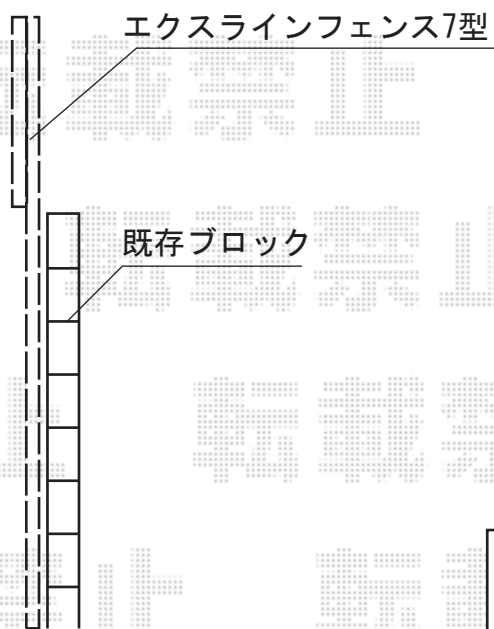

エクスラインフェンス7型 3段支柱<自立建て用>

YKK AP エクスラインフェンス7型
3段支柱<自立建て用>
本体1枚 (W×H) = (1,975×800mm) × 3枚
自立建て用3段支柱 : T240×7本
エンドキャップ : 1セット
色 : ブラウン

現場状況や作図制限により概略図の内容と多少の違いが生じることがございます。
施工時は、現場優先とさせて頂きたく思いますので、お立会い頂き、
最終のご指示のほど、何卒、宜しくお願い致します。