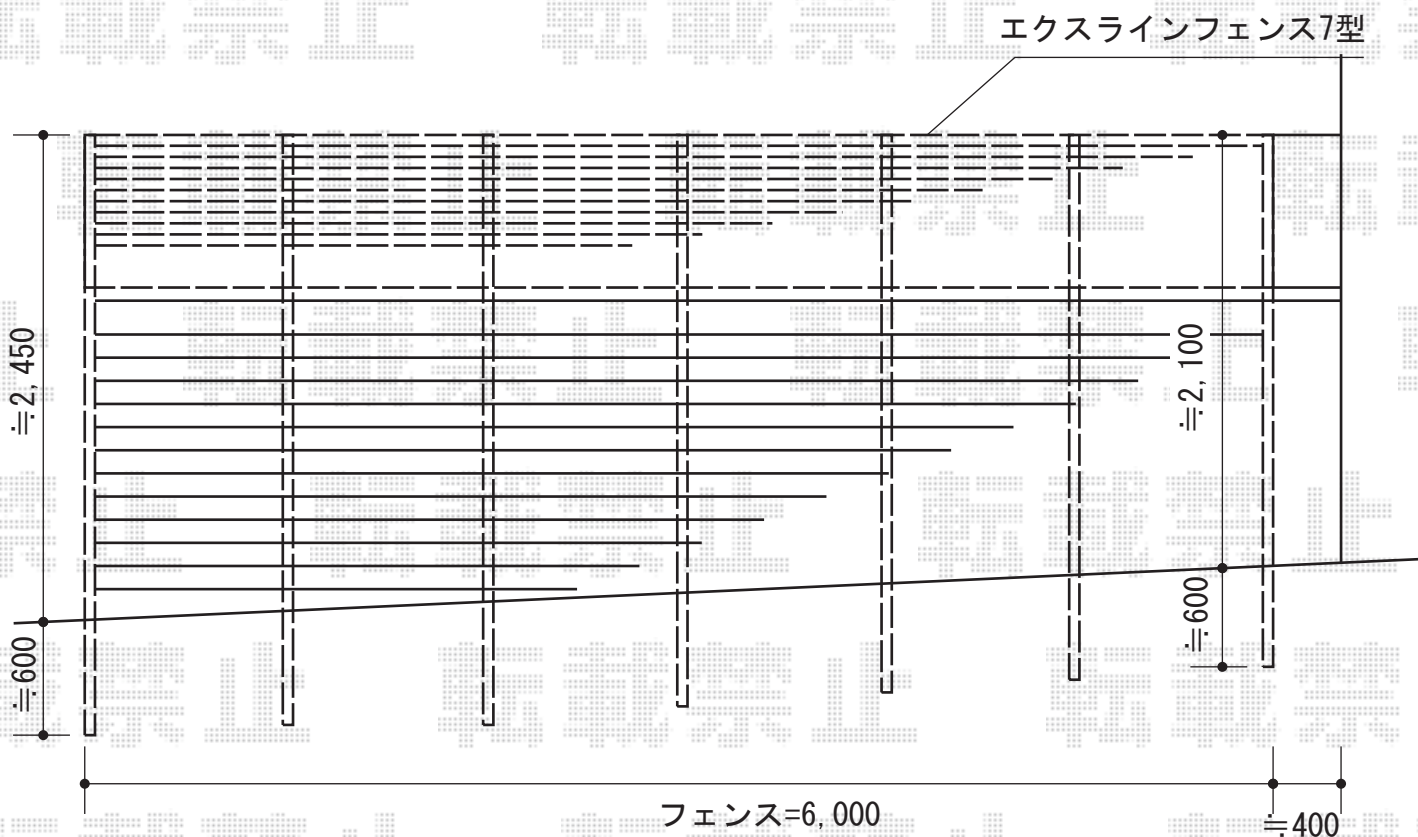

エクスラインフェンス7型 3段支柱<自立建て用>

YKK AP エクスラインフェンス7型
3段支柱<自立建て用>
本体1枚 (W×H) = (1,975×800mm) × 3枚
自立建て用3段支柱 : T240×7本
エンドキャップ : 1セット
色 : ブラウン

現場状況や作図制限により概略図の内容と多少の違いが生じることがございます。
施工時は、現場優先とさせて頂きたく思いますので、お立会い頂き、
最終のご指示のほど、何卒、宜しくお願い致します。