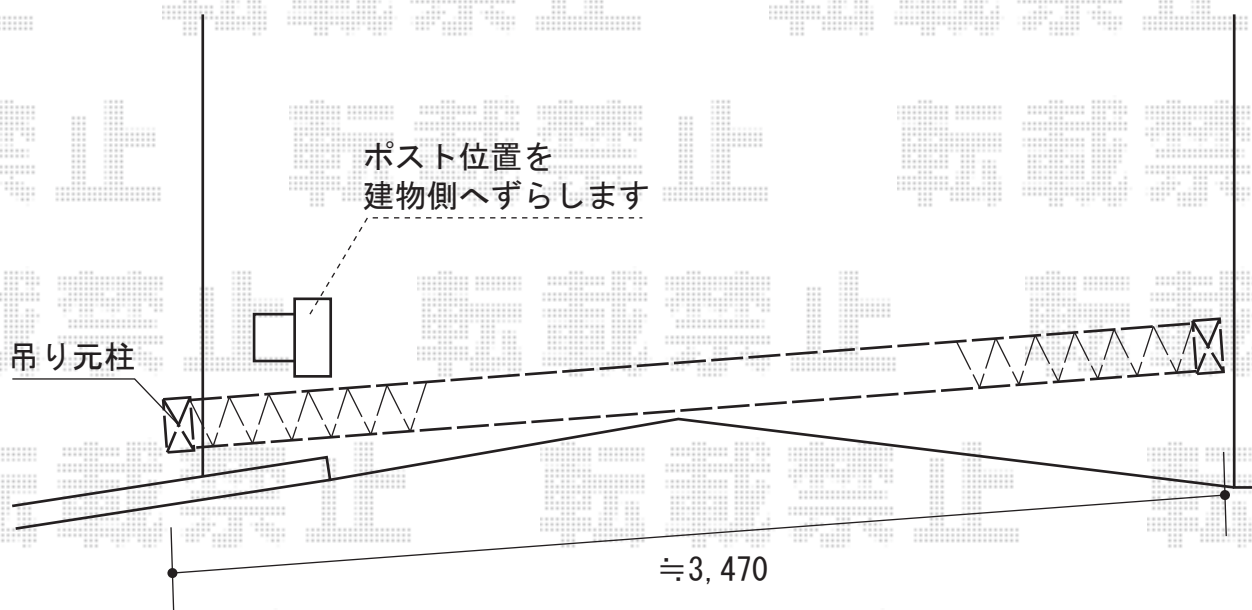

トリップゲート PC型 ノンレール 片開き

Value Select トリップゲート PC型 ノンレール 片開き
開口幅=3,377mm
全幅=3,477mm
たみ幅=446mm
高さ=1,200mm
色：ツートンカラー
キャスター数：2
落棒数：2

現場状況や作図制限により概略図の内容と多少の違いが生じることがございます。
施工時は、現場優先とさせて頂きたく思いますので、お立会い頂き、
最終のご指示のほど、何卒、宜しくお願い致します。