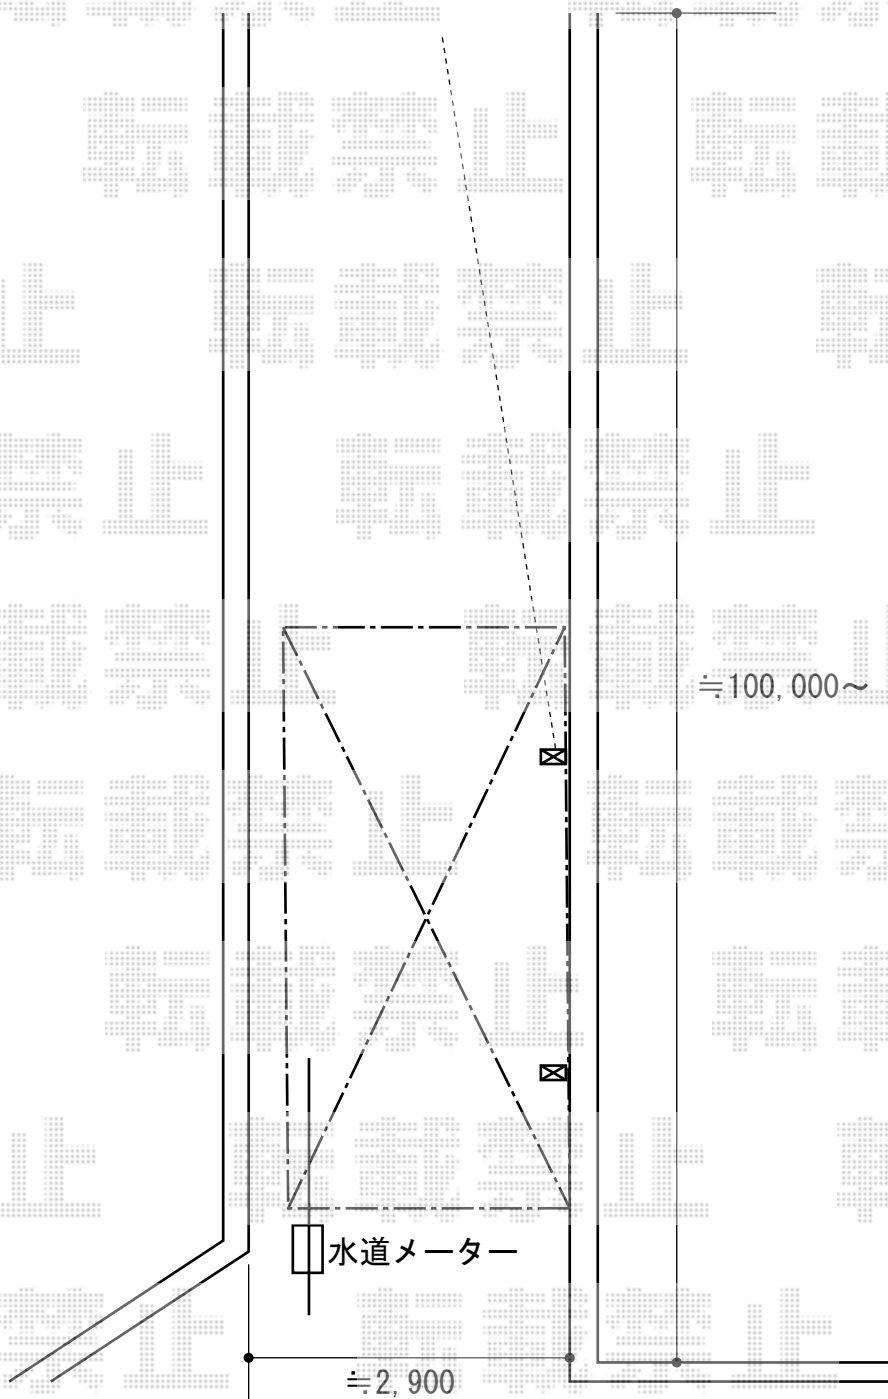

# カーブポートシグマIII 積雪～30cm対応

トステム カーブポートシグマIII 積雪～30cm対応

幅=2,701mm

奥行=5,686mm

色：ホワイト

屋根材：熱線吸収アクアポリカーボネート（ブルースモーク）

柱仕様：ロング柱23仕様（有効高 約2,300mm）

メーカー希望小売価格：¥342,300.-