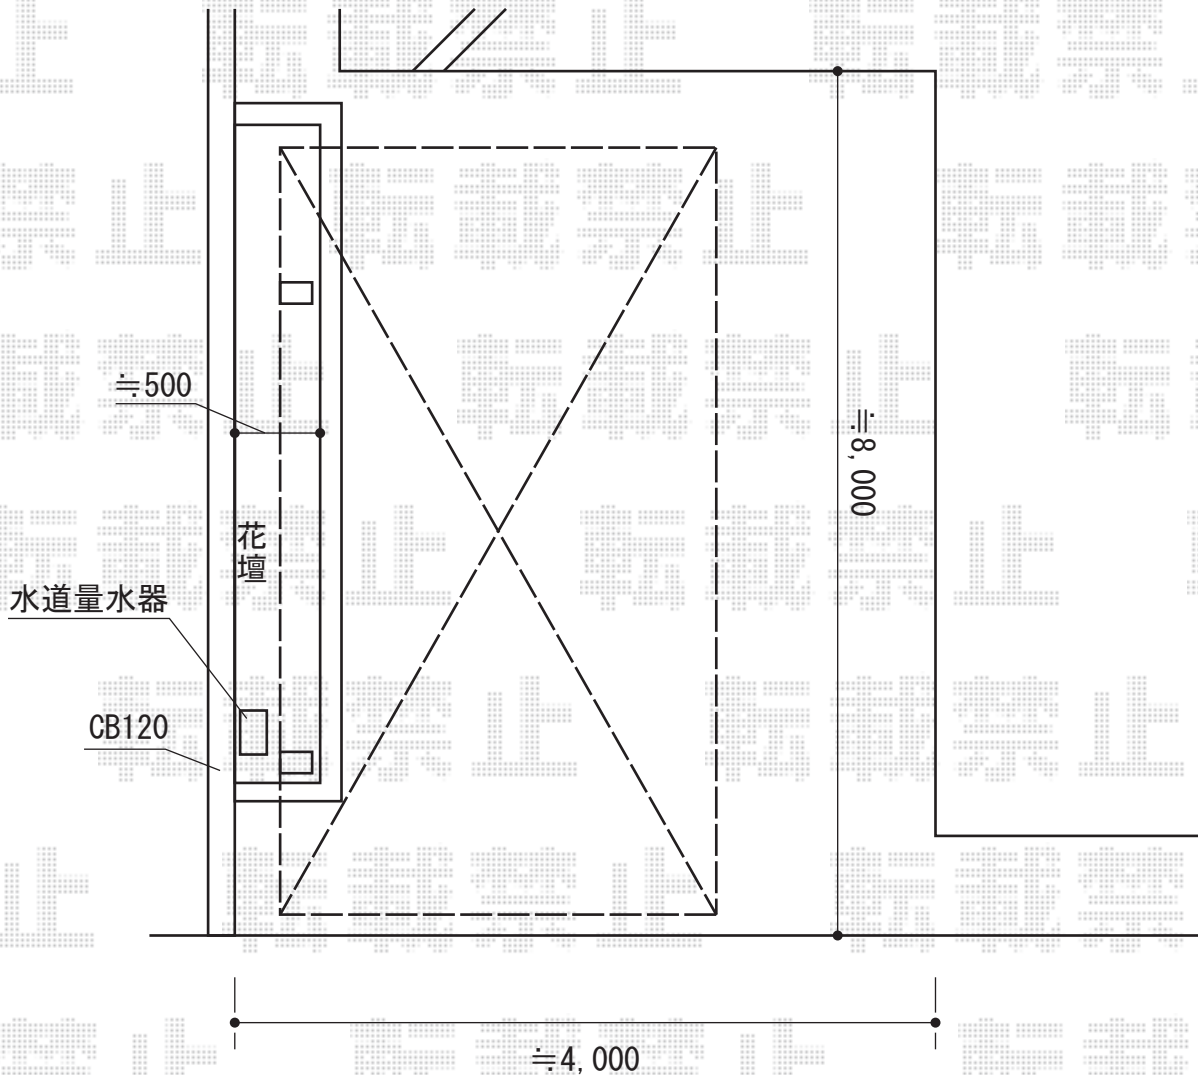

カーブポートシグマIII 積雪～30cm対応

トステム カーブポートシグマIII 積雪～30cm対応
幅=2,701mm
奥行=5,686mm
色：ブロンズ
屋根材：ポリカーボネート（ブラウン）
柱仕様：ロング柱23仕様（有効高 約2,300mm）

現場状況や作図制限により概略図の内容と多少の違いが生じることがございます。
施工時は、現場優先とさせて頂きたく思いますので、お立会い頂き、
最終のご指示のほど、何卒、宜しくお願い致します。