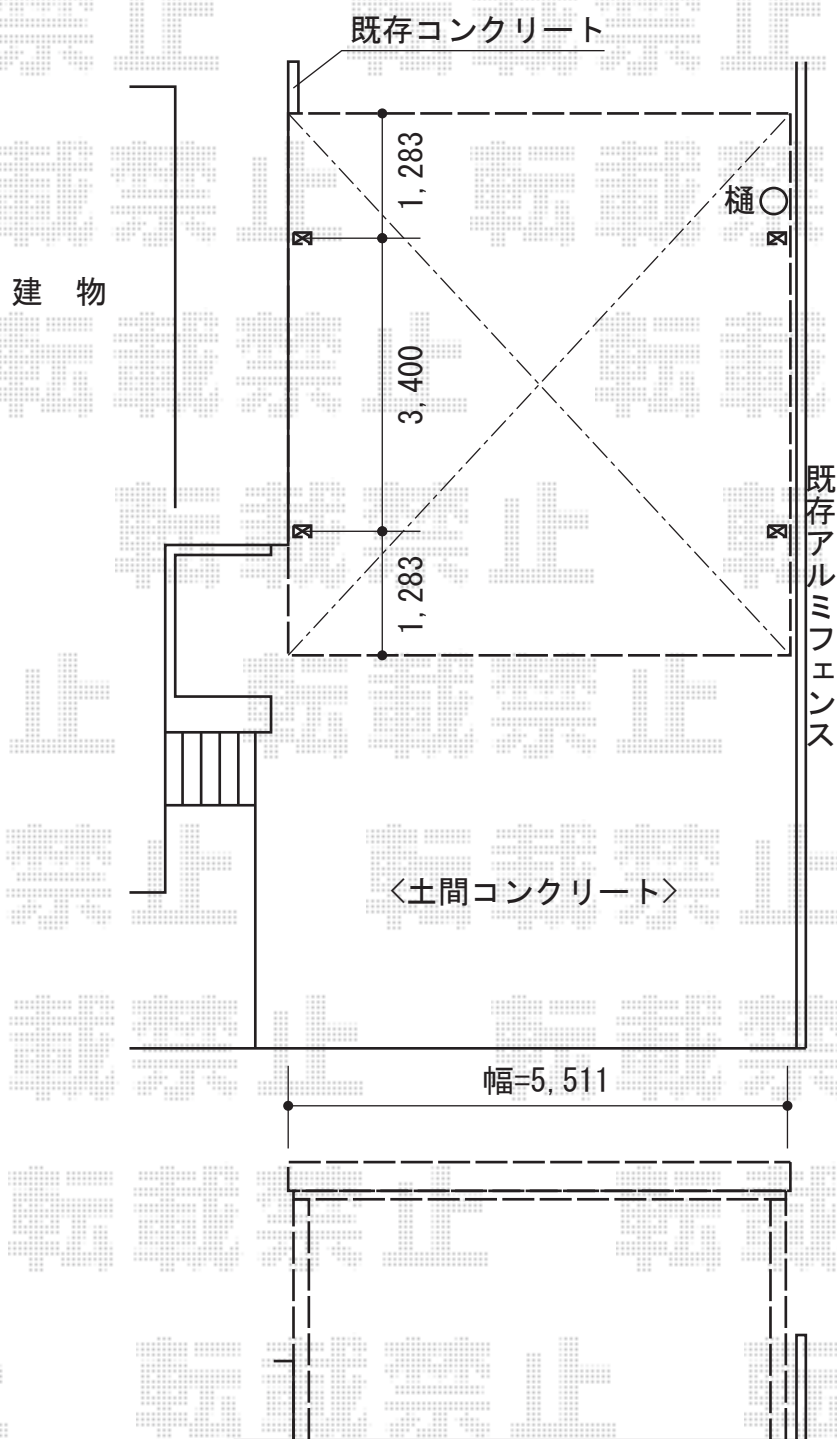

ジーポートneo Aタイプ 2台用 積雪~100cm対応

YKK AP ジーポートneo Aタイプ 2台用 積雪~100cm対応
幅=5,511mm
奥行=5,966mm
色：プラチナステン
屋根材：スチール折板（ペフ無）
柱仕様：標準柱仕様（有効高 約2,355mm）角柱タイプ 横材なし

現場状況や作図制限により概略図の内容と多少の違いが生じることがございます。
施工時は、現場優先とさせて頂きたく思いますので、お会い頂き、
最終のご指示のほど、何卒、宜しくお願い致します。