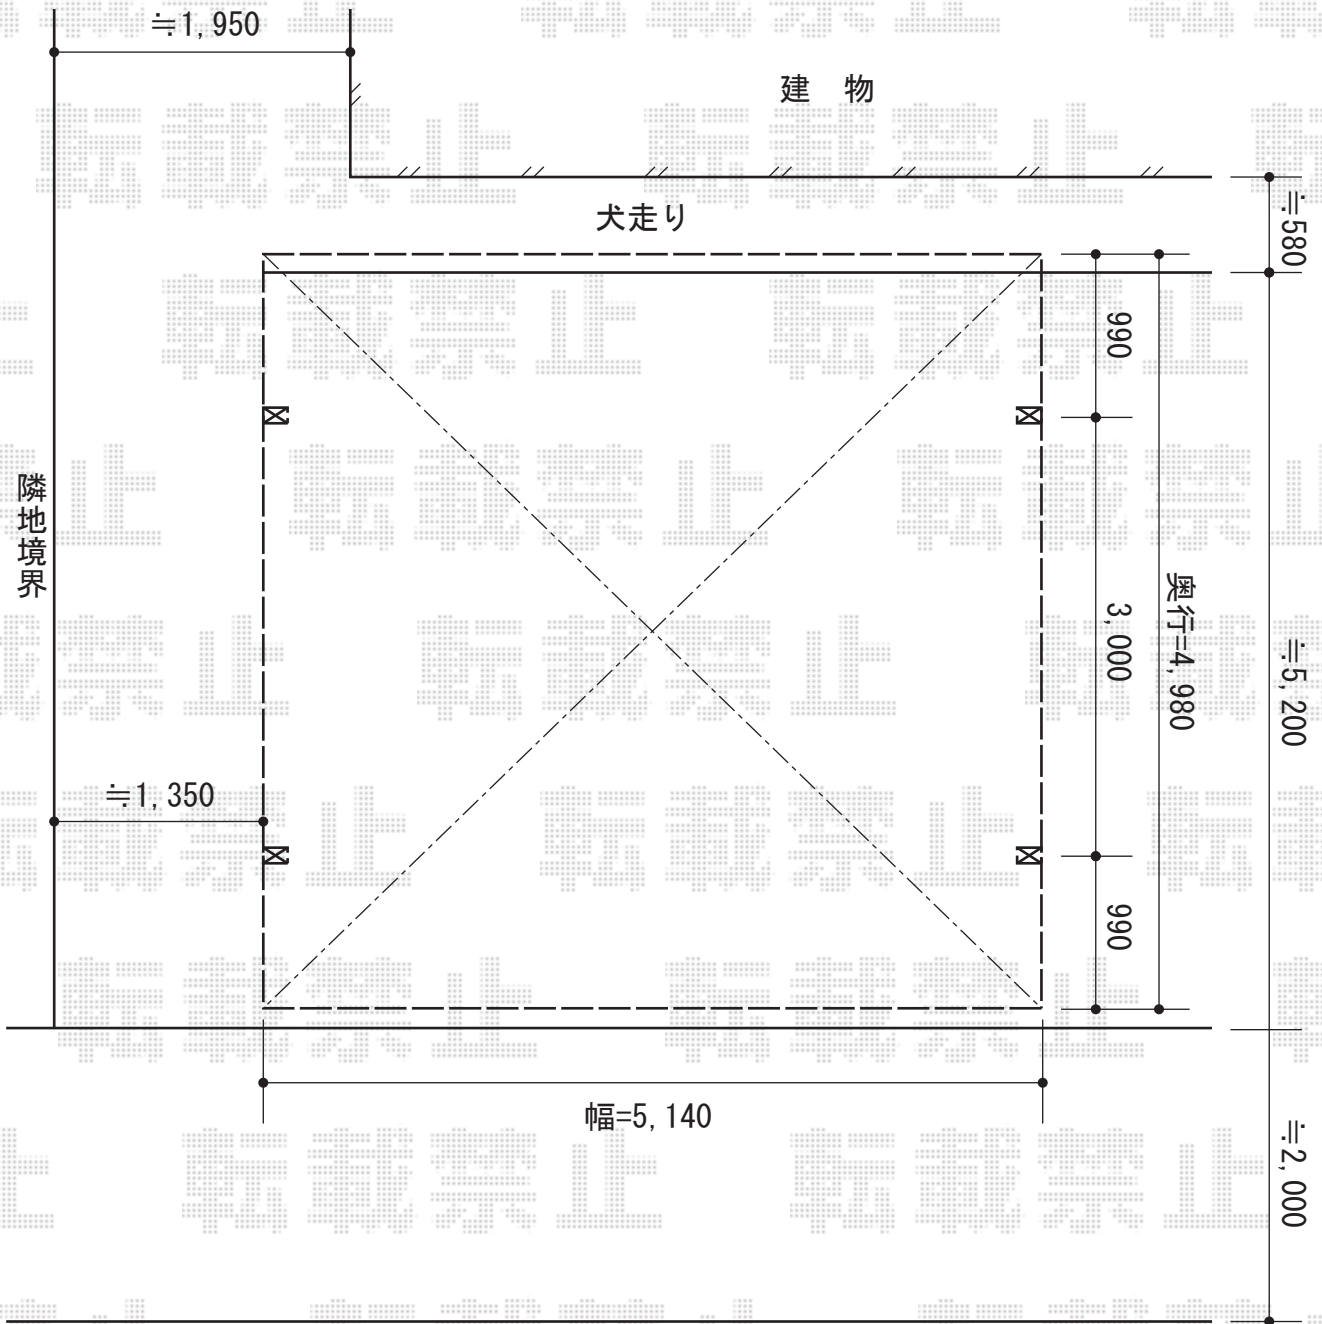

カーブポートシグマⅢ ワイド 積雪～30cm対応

トステム カーブポートシグマⅢ ワイド 積雪～30cm対応

幅=5,140mm

奥行=4,980mm

色：ブラック

屋根材：熱線吸収ポリカーボネート（ライトブルーマット調）

柱仕様：ロング柱23仕様（有効高 約2,300mm）

現場状況や作図制限により概略図の内容と多少の違いが生じることがございます。  
施工時は、現場優先とさせて頂きたく思いますので、お立会い頂き、  
最終のご指示のほど、何卒、宜しくお願い致します。