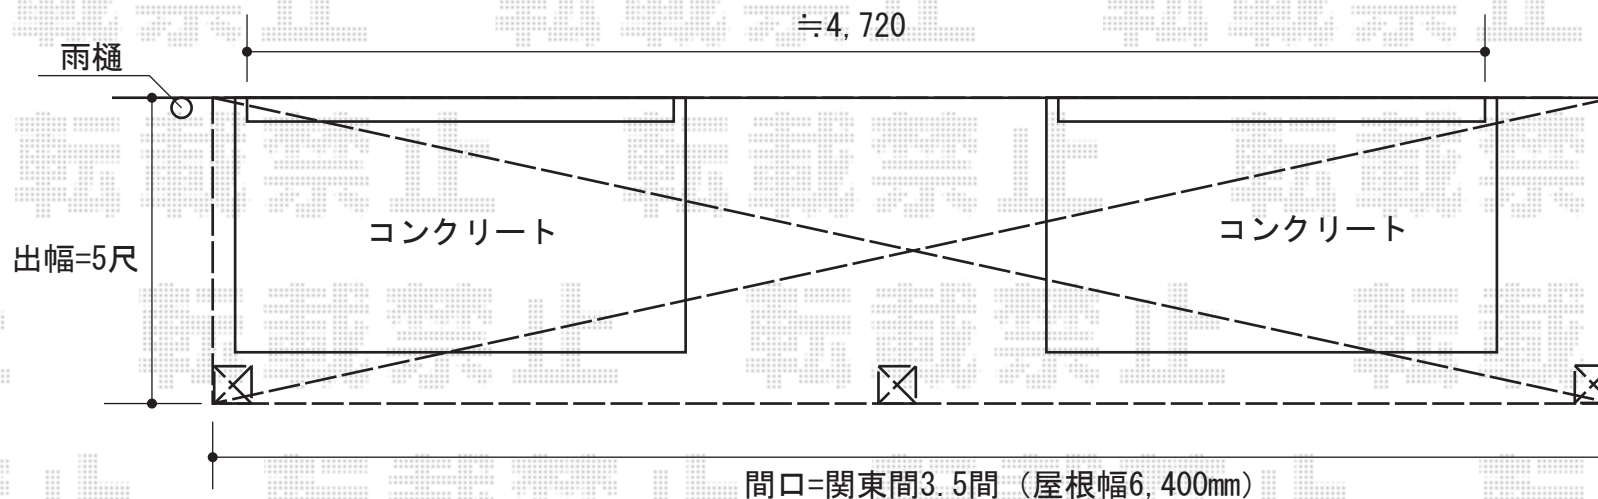

プレシオステラス R型 テラスタイプ 連棟 積雪～20cm対応

Value Select 吊下げ式物干し ロングタイプ 2本入り
色：ノーブルステン

Value Select プレシオステラス R型 テラスタイプ 連棟 積雪～20cm対応
間口=関東間3.5間 (屋根幅6,400mm)
出幅=5尺 (1,470mm)
色：ノーブルステン
屋根材：熱線吸収ポリカーボネート (スカイブルーマット調)
柱仕様：柱位置固定タイプ
施工方法：上止め