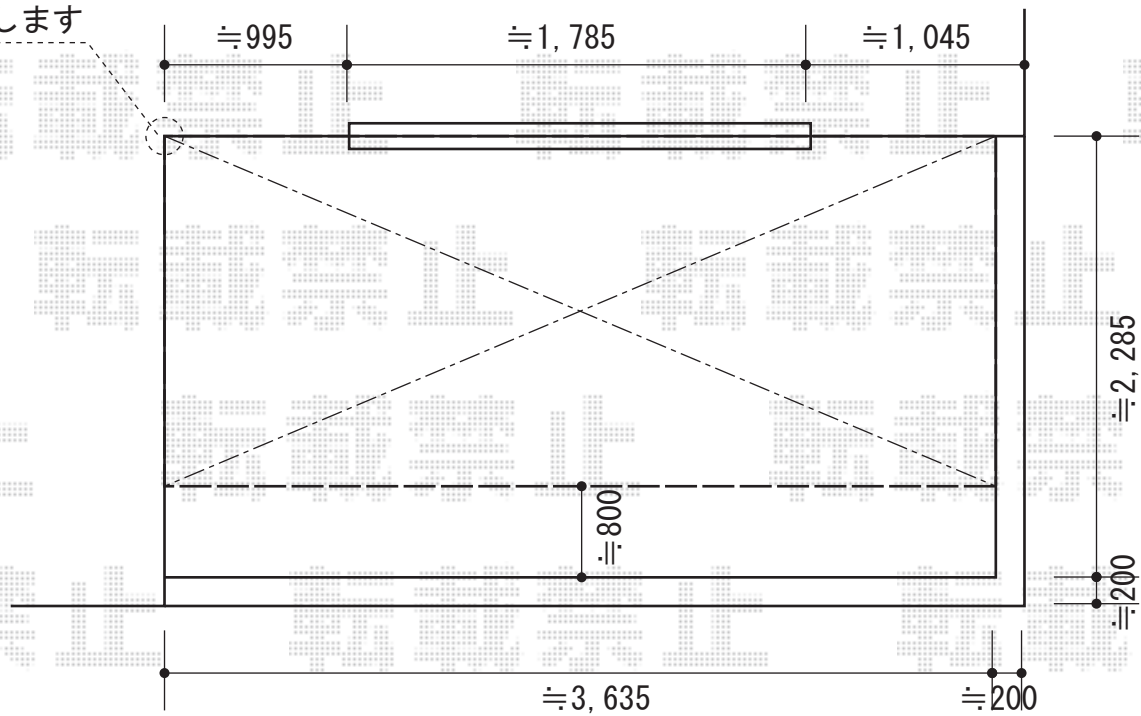

ライザーテラスII F型 屋根タイプ 積雪～20cm対応

ここからスタートして
設置致します

換気カバー

トステム ライザーテラスII F型 屋根タイプ 積雪～20cm対応
 間口=メーター4000 (柱芯々3,800mm 屋根幅4,020mm)
 出幅=5尺 (1,485mm)
 色: シャイングレー
 屋根材: ポリカーボネート (クリアマット/すりガラス調)
 柱仕様: 柱位置固定タイプ
 施工方法: 下止め