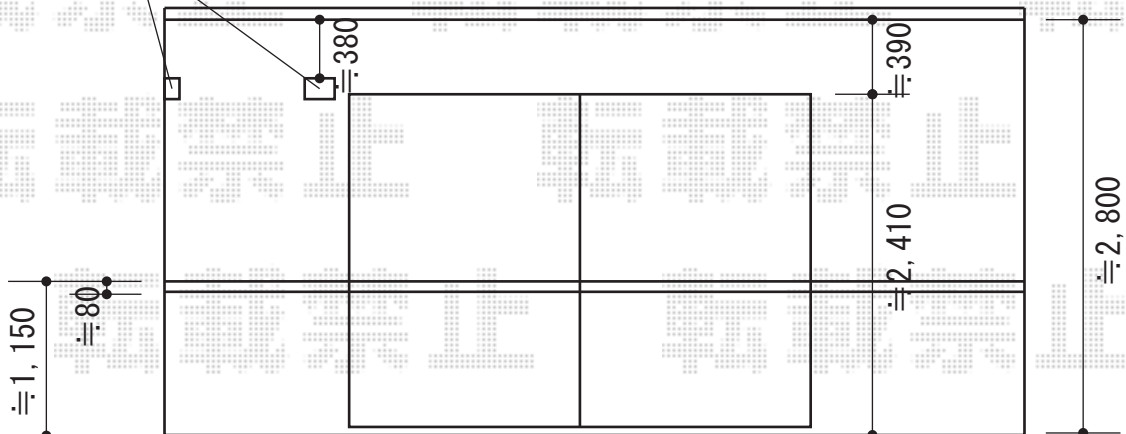

ライザーテラスII F型 屋根タイプ 積雪～20cm対応

ここからスタートして
設置致します

換気カバー

トステム ライザーテラスII F型 屋根タイプ 積雪～20cm対応
 間口=メーター4000 (柱芯々3,800mm 屋根幅4,020mm)
 出幅=5尺 (1,485mm)
 色: シャイングレー
 屋根材: ポリカーボネート (クリアマット/すりガラス調)
 柱仕様: 柱位置固定タイプ
 施工方法: 下止め