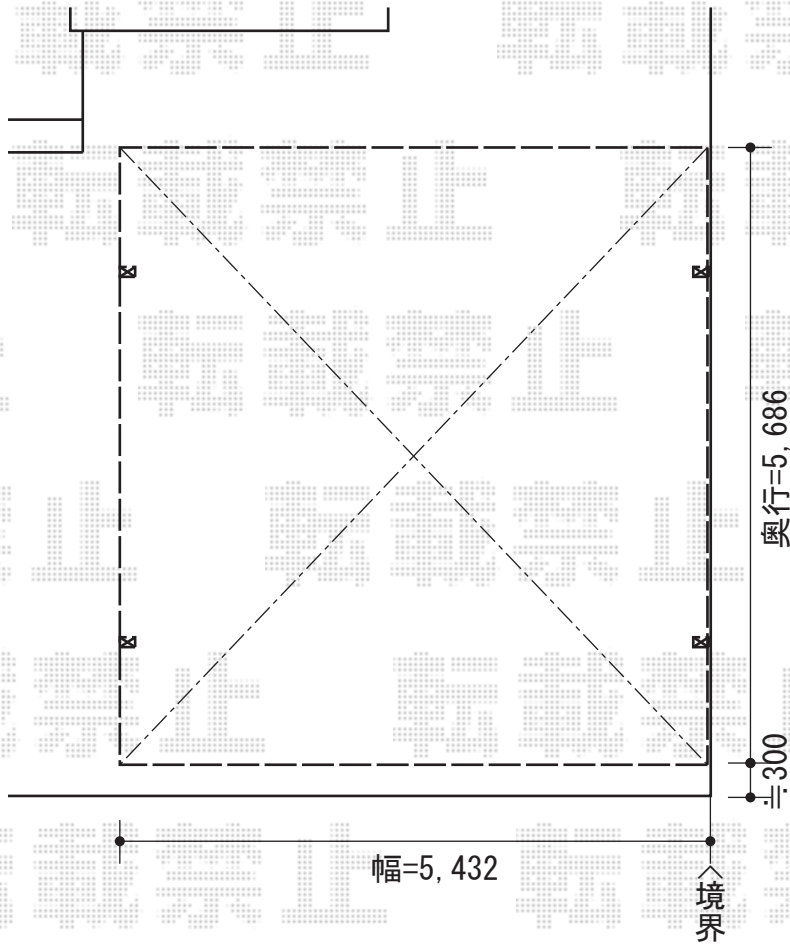

カーポート・ウッドデッキ

テールポートシグマIII ワイド
積雪~30cm対応
幅=5,432mm
奥行=5,686mm
色：オータムブラウン
屋根材：熱線吸収アクリアポリカーボネート
(ブルースモーク)
柱仕様：ロング柱23仕様 (有効高 約2,300mm)

ウッドデッキ床高さ、
建物サッシ下に
納めさせていただきます。

リコステージII 単体
間口=4,380mm
出幅=2,133mm
色：ダークブラウン
床板：縦貼り
幕板：幕板A (厚タイプ)
束柱：束柱B (400~550mm)