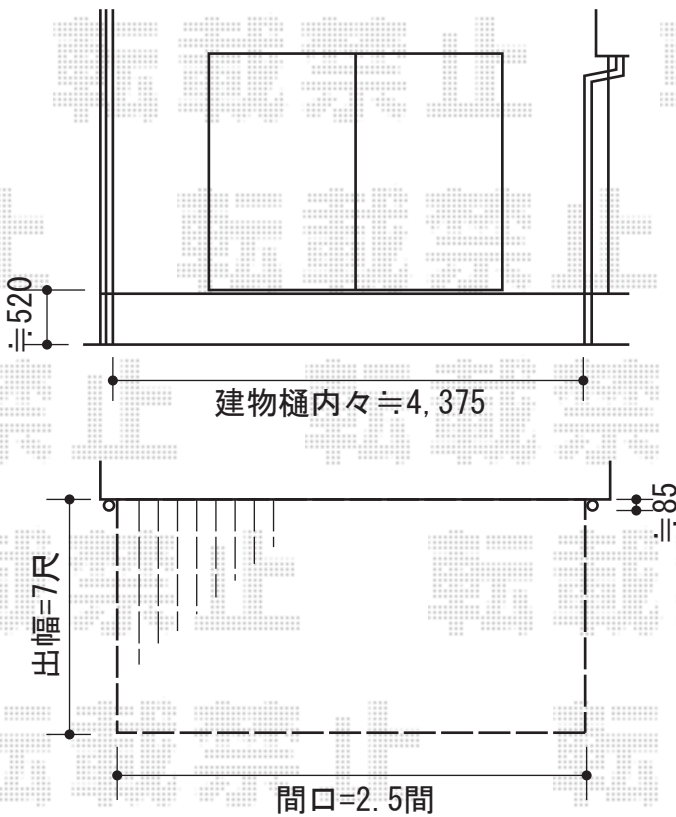

カーポート・ウッドデッキ

テールポートシグマIII ワイド
積雪~30cm対応
幅=5,432mm
奥行=5,686mm
色：オータムブラウン
屋根材：熱線吸収アクリアポリカーボネート
(ブルースモーク)
柱仕様：ロング柱23仕様 (有効高 約2,300mm)

ウッドデッキ床高さ、
建物サッシ下に
納めさせていただきます。

リコステージII 単体
間口=4,380mm
出幅=2,133mm
色：ダークブラウン
床板：縦貼り
幕板：幕板A (厚タイプ)
束柱：束柱B (400~550mm)

現場状況や作図制限により概略図の内容と多少の違いが生じることがございます。
施工時は、現場優先とさせていただきますので、お立会い頂き、
最終のご指示のほど、何卒、宜しくお願い致します。

EX-SHOP
HTTP://WWW.EX-SHOP.NET

担当：小林

全ての著作権は、エクスショップに帰属します。当社とのお取引目的外の使用・複製・転載禁止となっております。