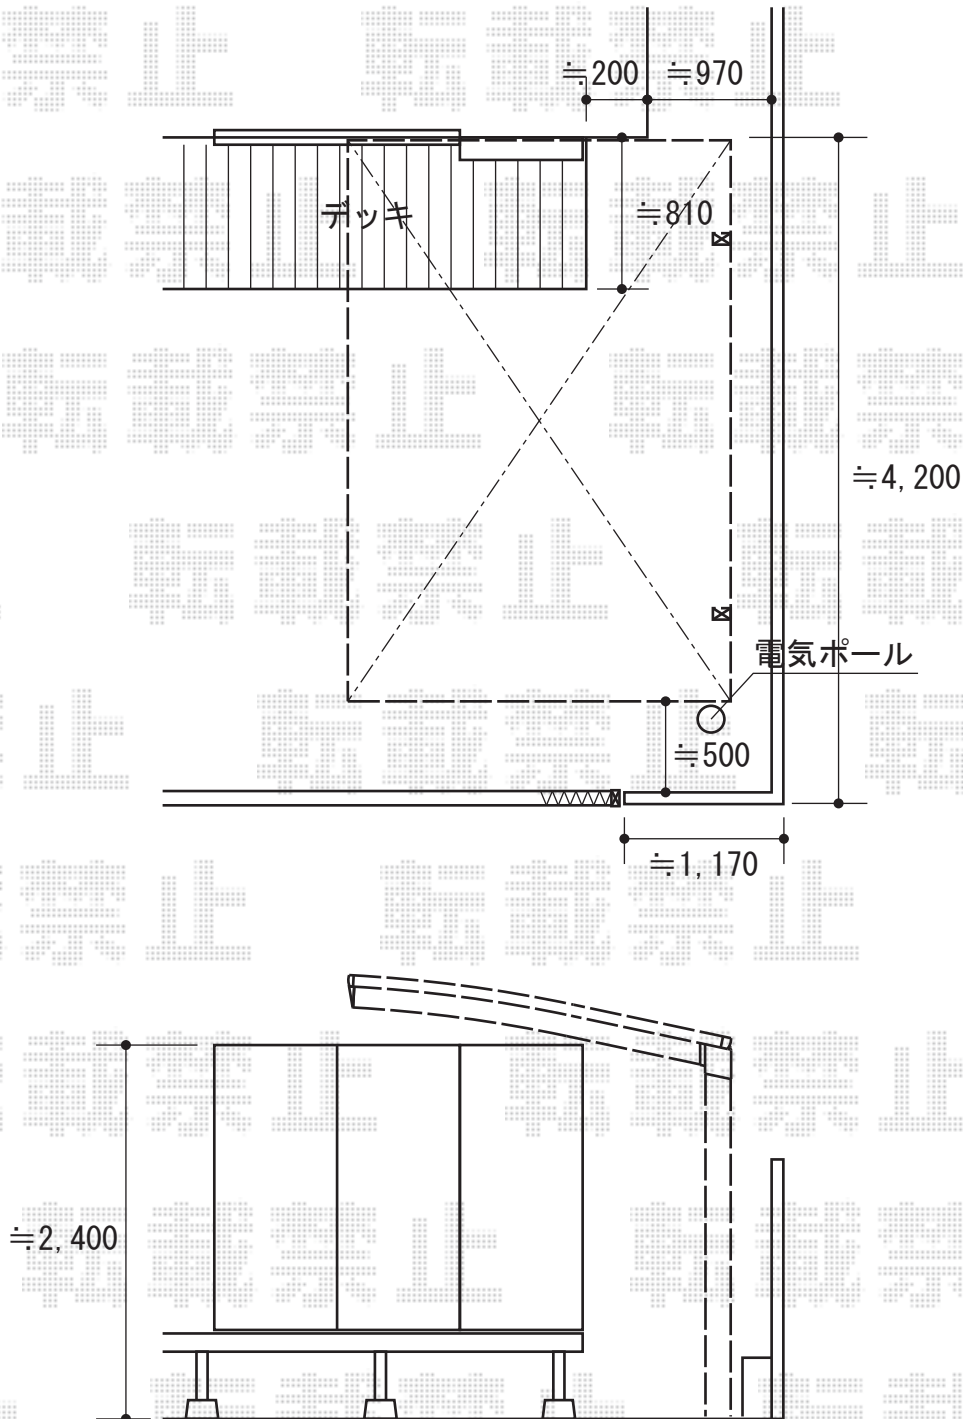

カーブポートシグマIII 積雪～30cm対応

トステム カーブポートシグマIII 積雪～30cm対応
幅=2,701mm
奥行=4,980mm
色：ブラック
屋根材：ポリカーボネート（ブラウン）
柱仕様：ロング柱23仕様（有効高 約2,300mm）

現場状況や作図制限により概略図の内容と多少の違いが生じることがございます。
施工時は、現場優先とさせていただきますので、お立会い頂き、
最終のご指示のほど、何卒、宜しくお願い致します。