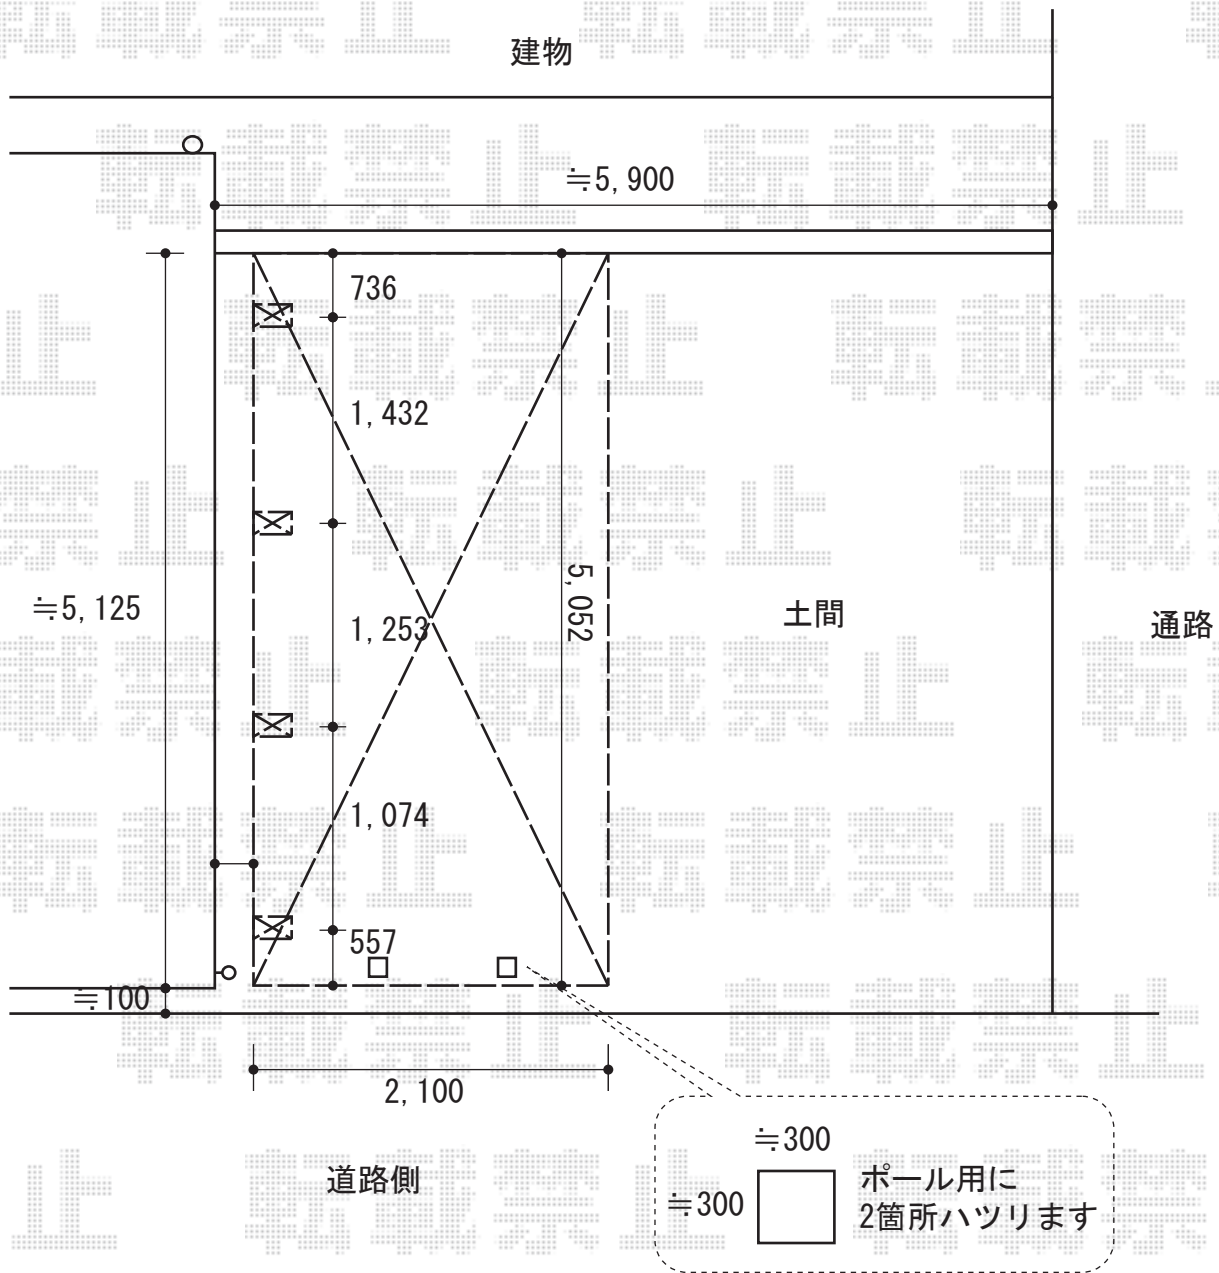

レイナポート ミニ 縦連棟 積雪～20cm対応

YKK AP レイナポート ミニ 縦連棟 積雪～20cm対応
 幅=2,100mm
 奥行=5,052mm
 色：ホワイト
 屋根材：ポリカーボネート（アースブルー）
 柱仕様：標準柱仕様（有効高 約1,800mm）
 オプション：車止めバー22用1本+29用1本

現場状況や作図制限により概略図の内容と多少の違いが生じることがございます。
 施工時は、現場優先とさせて頂きたく思いますので、お立会い頂き、
 最終のご指示のほど、何卒、宜しくお願い致します。