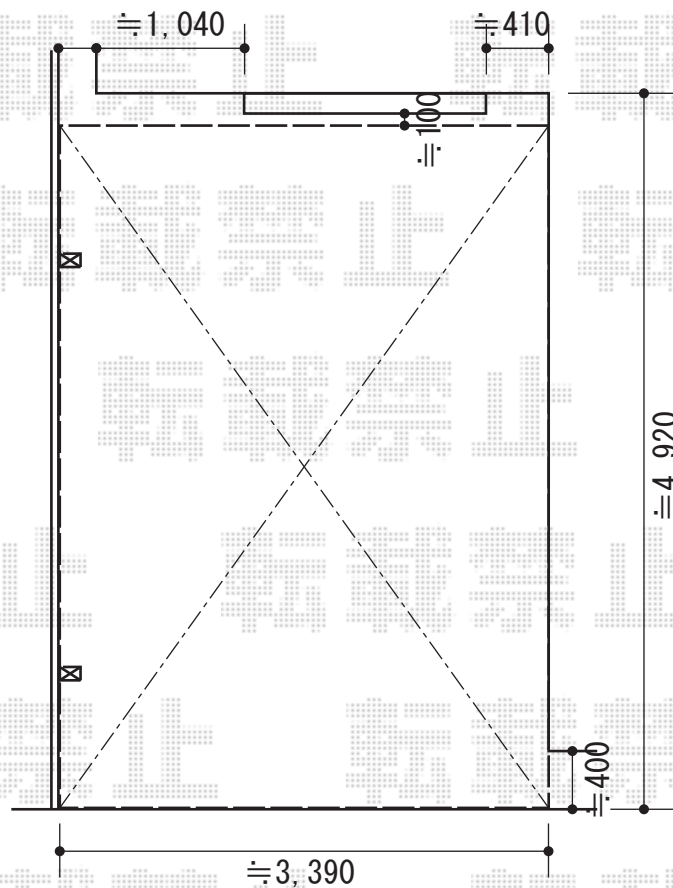

ルーフポートシグマⅢ 積雪～30cm対応

トステム ルーフポートシグマⅢ 積雪～30cm対応
幅=3,499mm
奥行=4,980mm
色：シャイングレー
屋根材：ポリカーボネート（クリアマット/すりガラス調）
柱仕様：ロング柱23仕様（有効高 約2,300mm）

現場状況や作図制限により概略図の内容と多少の違いが生じることがございます。
施工時は、現場優先とさせて頂きたく思いますので、お立会い頂き、
最終のご指示のほど、何卒、宜しくお願い致します。