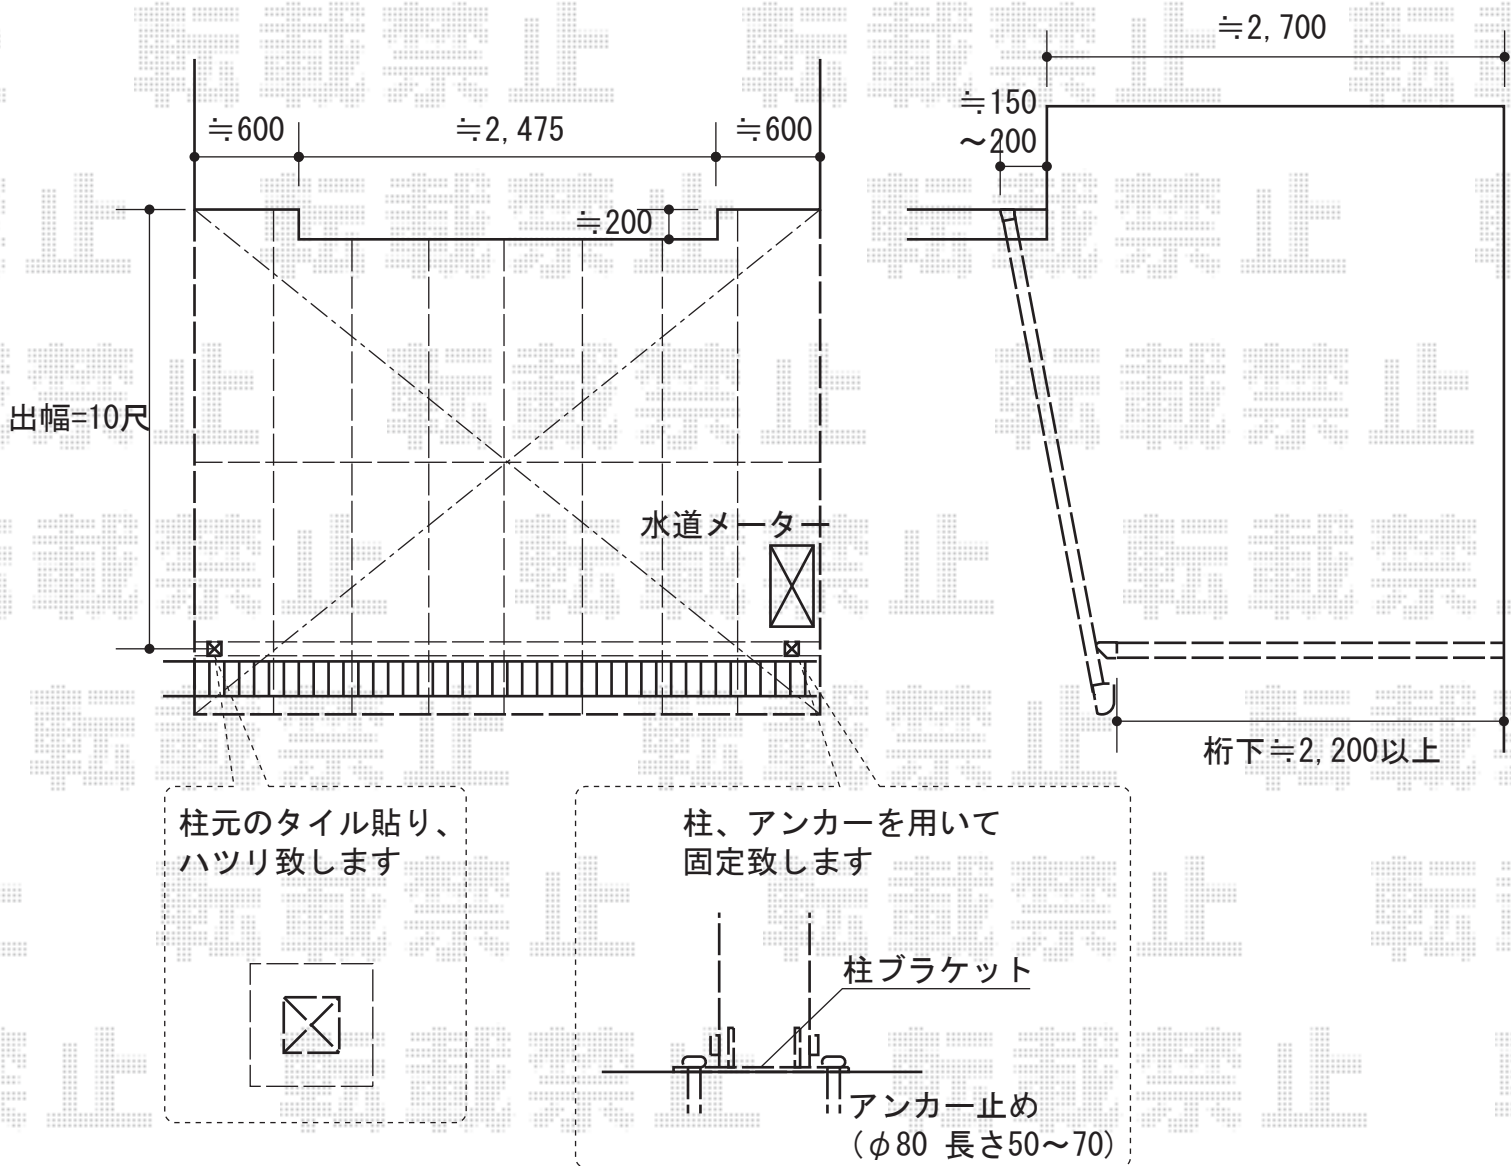

ヴェクターテラス F型 テラスタイプ 単体 積雪～20cm対応

YKK AP ヴェクターテラス F型 テラスタイプ 単体 積雪～20cm対応  
 間口=関東間2間 (柱芯々3,485mm 屋根幅3,670mm)  
 出幅=10尺 (2,970mm)  
 色: ホワイト  
 屋根材: ポリカーボネート (スモークブラウン)  
 柱仕様: 柱奥行移動タイプ

現場状況や作図制限により概略図の内容と多少の違いが生じることがございます。  
 施工時は、現場優先とさせて頂きたく思いますので、お立会い頂き、  
 最終のご指示のほど、何卒、宜しくお願い致します。