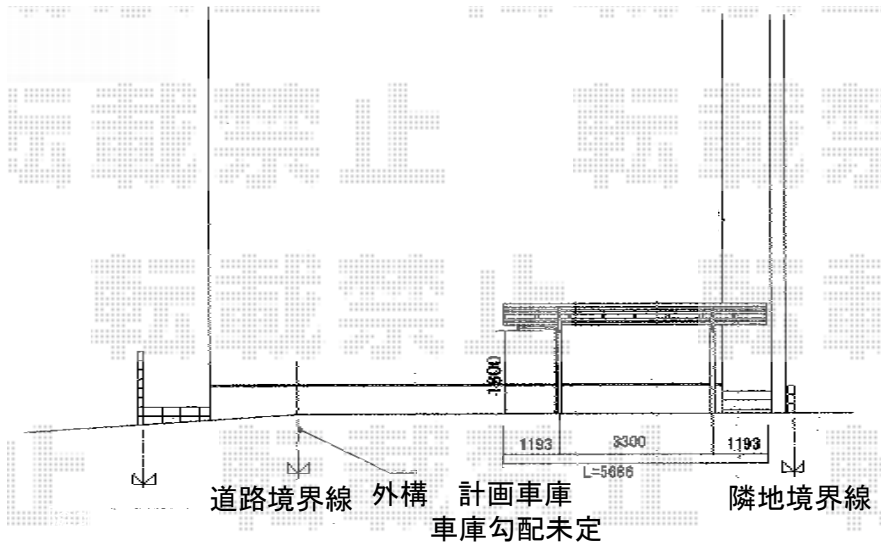

カーブポートシグマIII 積雪～30cm対応

トステム カーブポートシグマIII 積雪～30cm対応
 幅=2,701mm
 奥行=5,686mm
 色：シャイングレー
 屋根材：熱線吸収ポリカーボネート（ブルースモークマット調）
 柱仕様：標準柱仕様（有効高 約1,800mm）

現場状況や作図制限により概略図の内容と多少の違いが生じることがございます。
 施工時は、現場優先とさせて頂きたく思いますので、お立会い頂き、
 最終のご指示のほど、何卒、宜しくお願い致します。