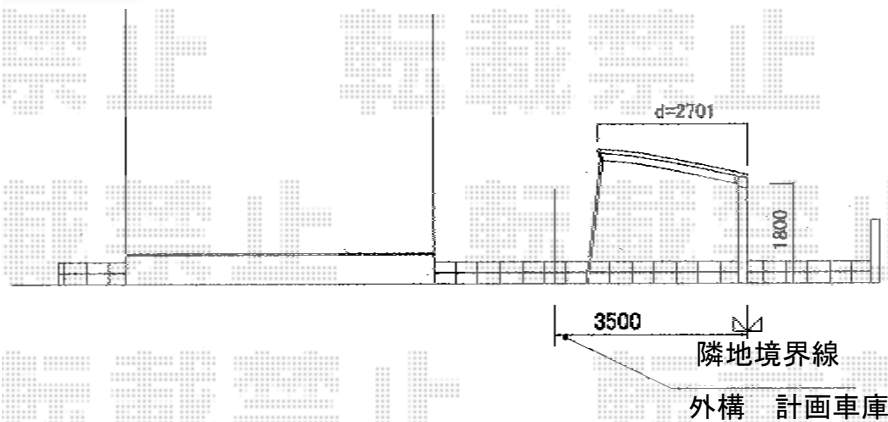

カーブポートシグマIII 積雪～30cm対応

トステム カーブポートシグマIII 積雪～30cm対応
 幅=2,701mm
 奥行=5,686mm
 色：シャイングレー
 屋根材：熱線吸収ポリカーボネート（ブルースモークマット調）
 柱仕様：標準柱仕様（有効高 約1,800mm）

現場状況や作図制限により概略図の内容と多少の違いが生じることがございます。
 施工時は、現場優先とさせて頂きたく思いますので、お立会い頂き、
 最終のご指示のほど、何卒、宜しくお願い致します。