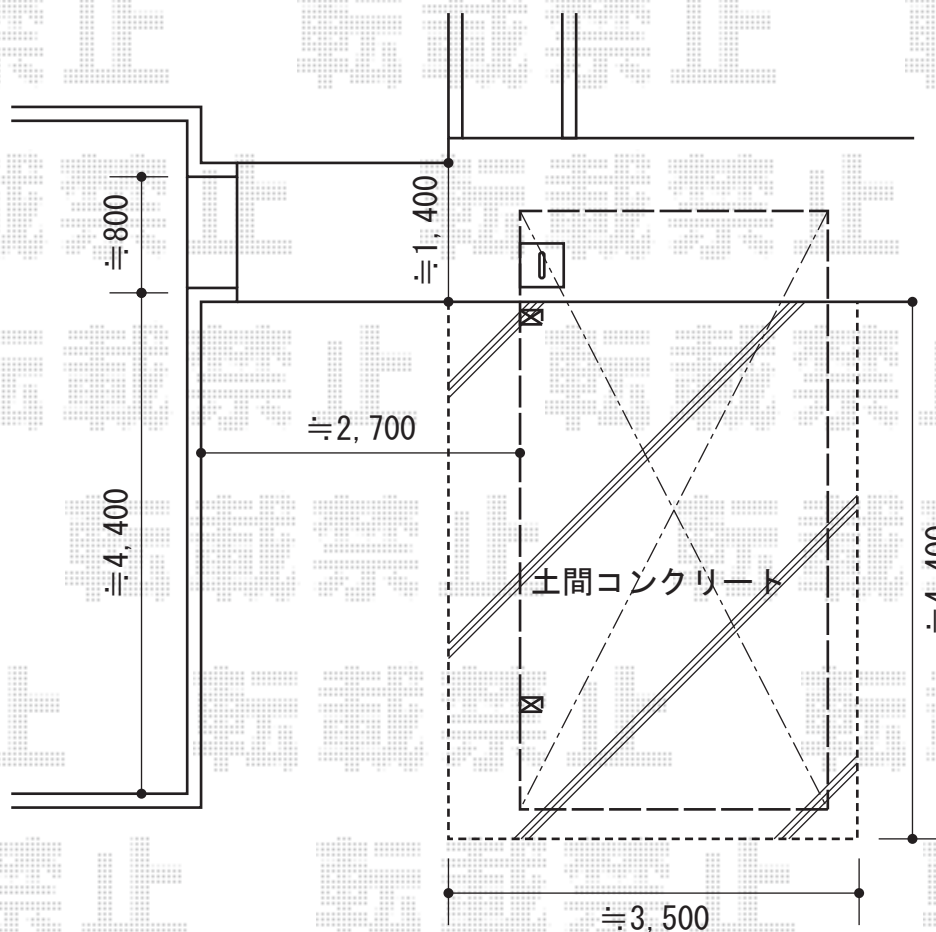

プレシオスポート 積雪～20cm対応

Value Select プレシオスポート 積雪～20cm対応

幅=2,700mm

奥行=5,052mm

色：チャコールブラック

屋根材：熱線遮断ポリカーボネート（スカイブルーマット調）

柱仕様：ハイルーフ仕様（有効高 約2,355mm）

現場状況や作図制限により概略図の内容と多少の違いが生じることがございます。
施工時は、現場優先とさせて頂きたく思いますので、お立会い頂き、
最終のご指示のほど、何卒、宜しくお願い致します。