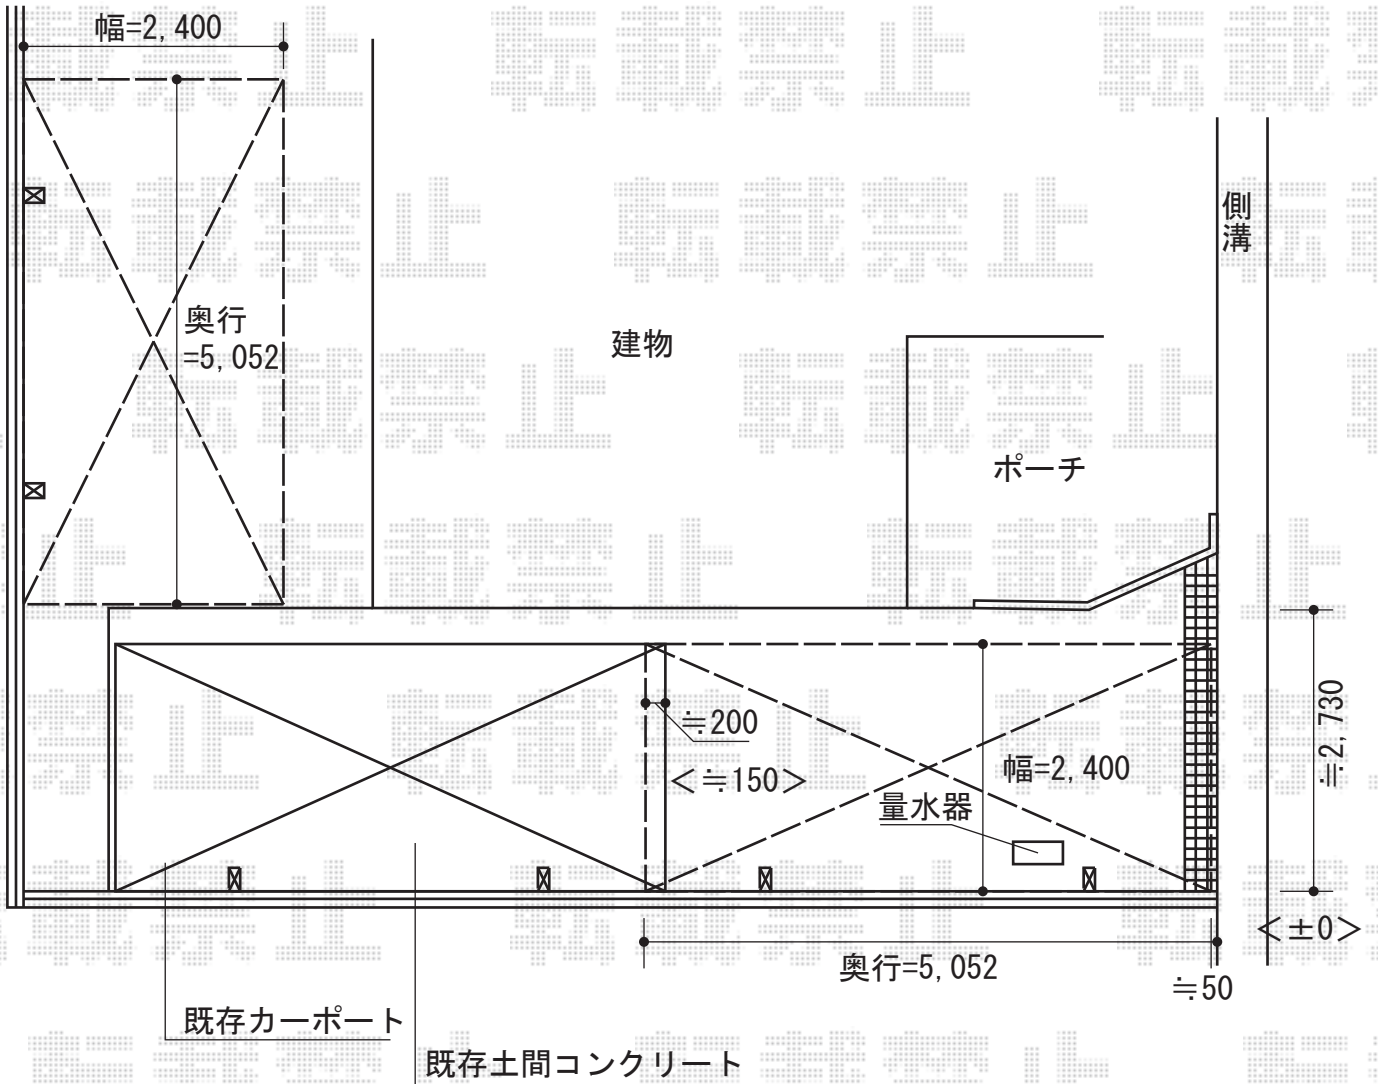

プレシオスポート 積雪~20cm対応

Value Select プレシオスポート 積雪~20cm対応  
 幅=2,400mm  
 奥行=5,052mm  
 色：ノーブルステン  
 屋根材：ポリカーボネート（スカイブルー）  
 柱仕様：ハイルーフ仕様（有効高 約2,355mm）

Value Select プレシオスポート 積雪~20cm対応  
 幅=2,400mm  
 奥行=5,052mm  
 色：チャコールブラック  
 屋根材：ポリカーボネート（スカイブルー）  
 柱仕様：ハイルーフ仕様（有効高 約2,355mm）