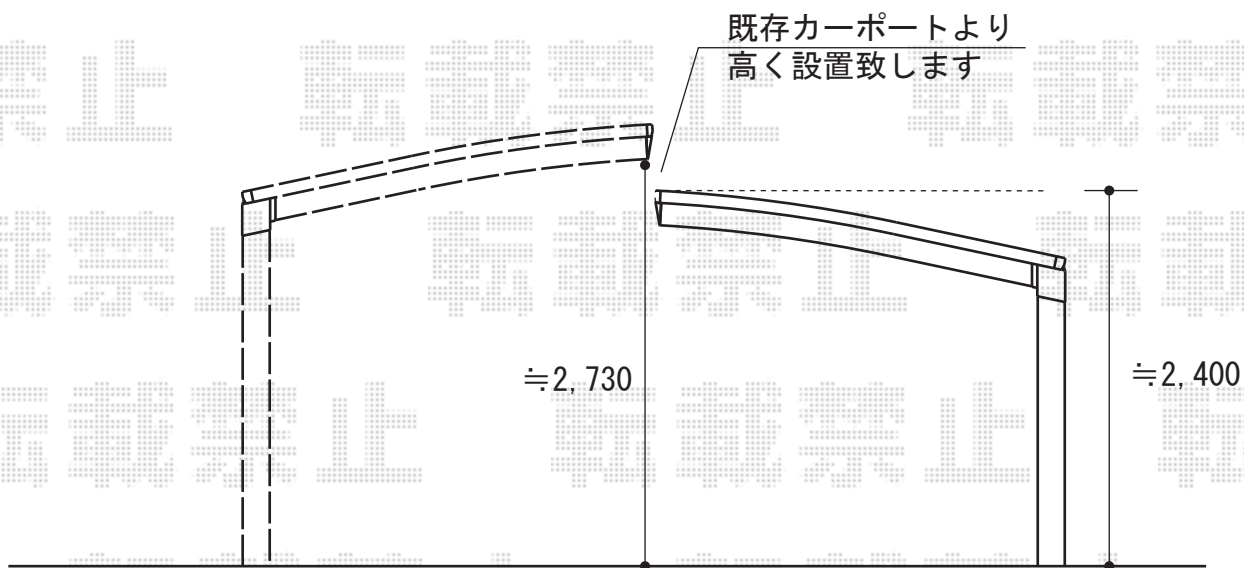

カーブポートシグマIII 積雪～30cm対応

トステム カーブポートシグマIII 積雪～30cm対応
幅=2,701mm
奥行=5,686mm
色：オータムブラウン
屋根材：ポリカーボネート（ブルースモーク）
柱仕様：ロング柱23仕様（有効高 約2,300mm）

現場状況や作図制限により概略図の内容と多少の違いが生じることがございます。
施工時は、現場優先とさせて頂きたく思いますので、お立会い頂き、
最終のご指示のほど、何卒、宜しくお願い致します。