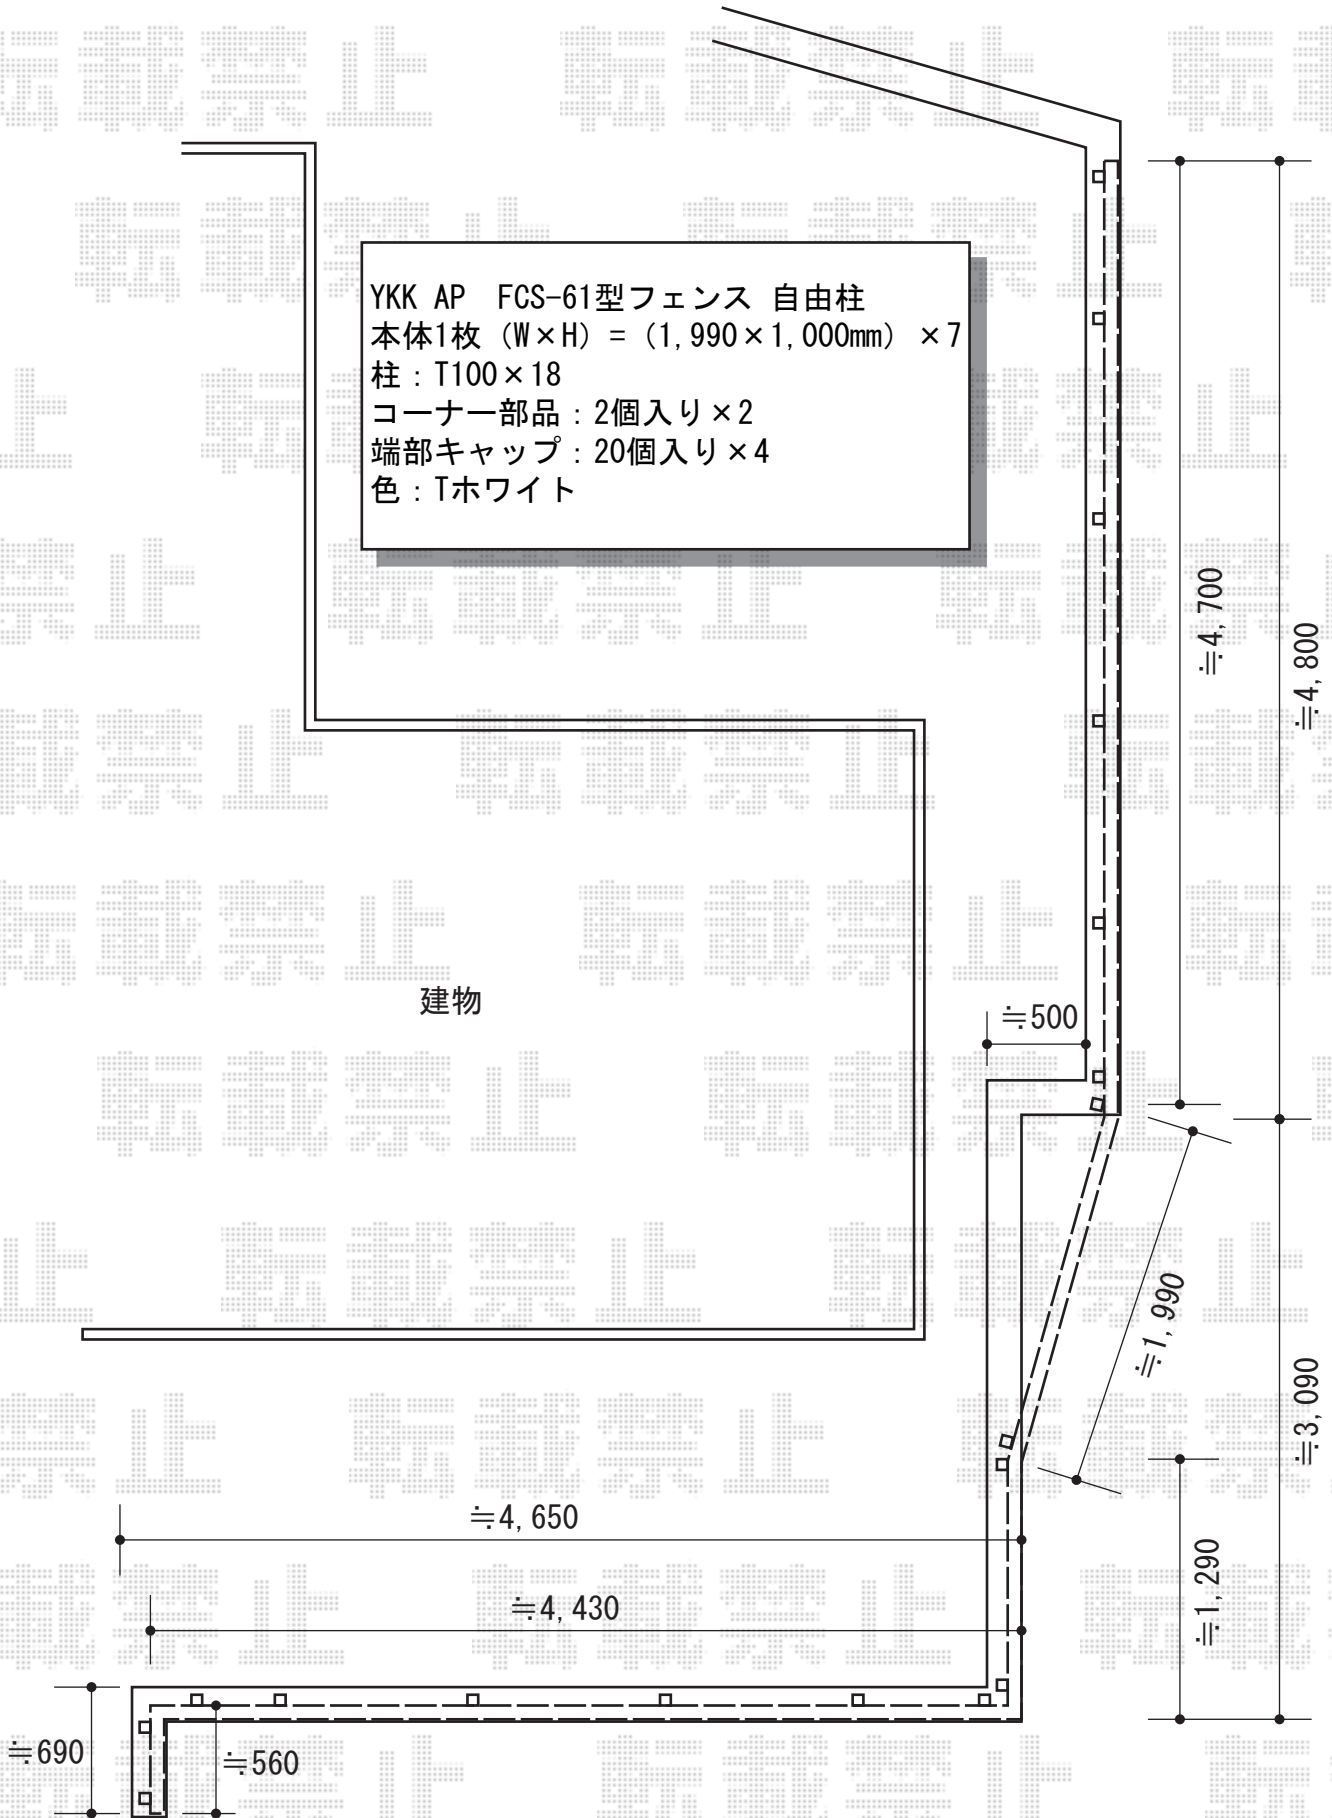

FCS-61型フェンス 自由柱

YKK AP FCS-61型フェンス 自由柱
本体1枚 (W×H) = (1,990×1,000mm) × 7
柱 : T100×18
コーナー部品 : 2個入り×2
端部キャップ : 20個入り×4
色 : Tホワイト

現場状況や作図制限により概略図の内容と多少の違いが生じることがございます。
施工時は、現場優先とさせていただきますので、お立会い頂き、
最終のご指示のほど、何卒、宜しくお願い致します。