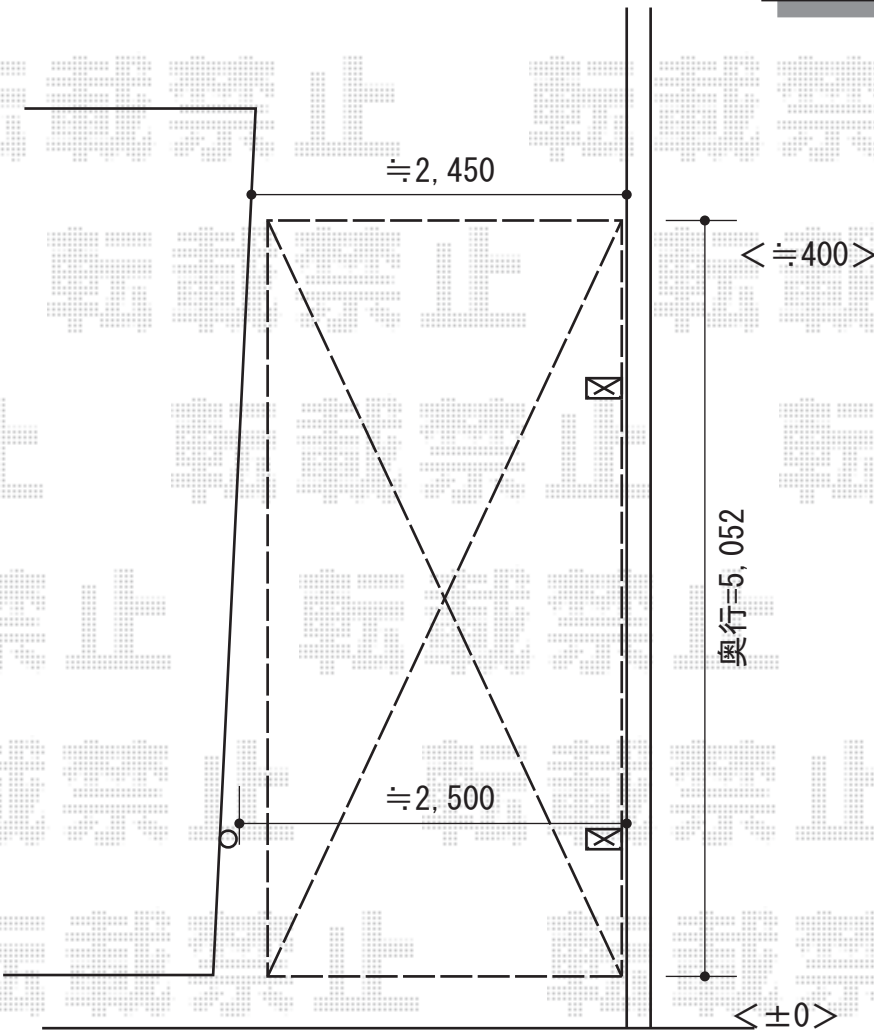

プレシオSPORT 積雪~20cm対応

Value Select プレシオSPORT 積雪~20cm対応
幅=2,400mm
奥行=5,052mm
色：グレースブラウン
屋根材：ポリカーボネート（スカイブルー）
柱仕様：ハイロング柱仕様（有効高 約2,800mm）

現場状況や作図制限により概略図の内容と多少の違いが生じることがございます。
施工時は、現場優先とさせて頂きたく思いますので、お立会い頂き、
最終のご指示のほど、何卒、宜しくお願い致します。