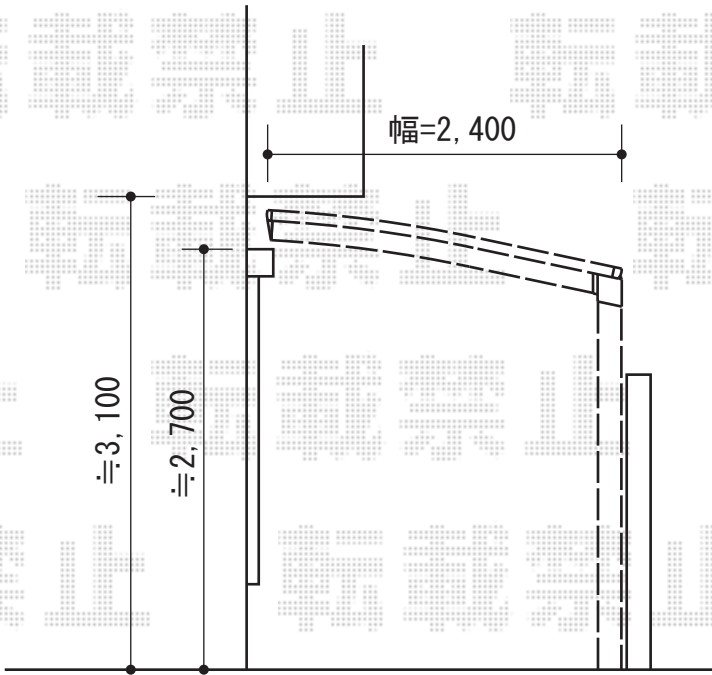

プレシオSPORT 積雪~20cm対応

Value Select プレシオSPORT 積雪~20cm対応
幅=2,400mm
奥行=5,052mm
色：グレースブラウン
屋根材：ポリカーボネート（スカイブルー）
柱仕様：ハイロング柱仕様（有効高 約2,800mm）

現場状況や作図制限により概略図の内容と多少の違いが生じることがございます。
施工時は、現場優先とさせて頂きたく思いますので、お立会い頂き、
最終のご指示のほど、何卒、宜しくお願い致します。