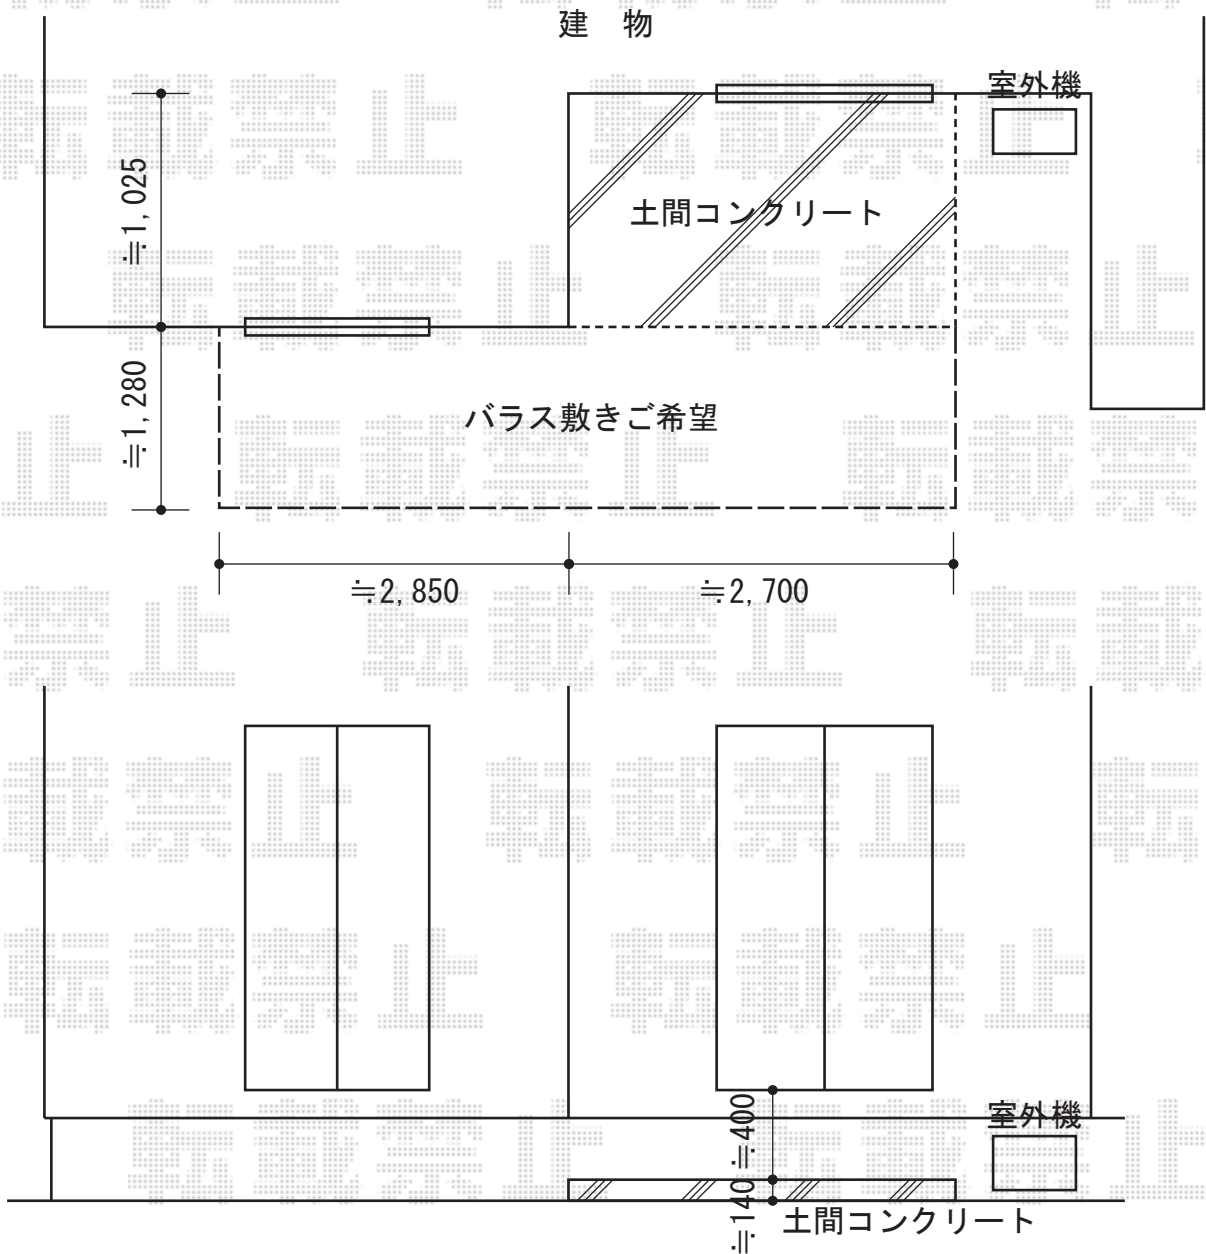

# リウッドデッキII 連棟

## リウッドデッキII 連棟

間口=2,850+2,700mm

出幅=1,395mm/2,305mm

色：（床板：ホワイトブラウン/束柱：プラチナステン）

床板：縦貼り

束柱：KLタイプ（600～700mm）

追加部材：根がらみ（アルミ製）

現場状況や作図制限により概略図の内容と多少の違いが生じることがございます。  
 施工時は、現場優先とさせて頂きたく思いますので、お立会い頂き、  
 最終のご指示のほど、何卒、宜しくお願い致します。