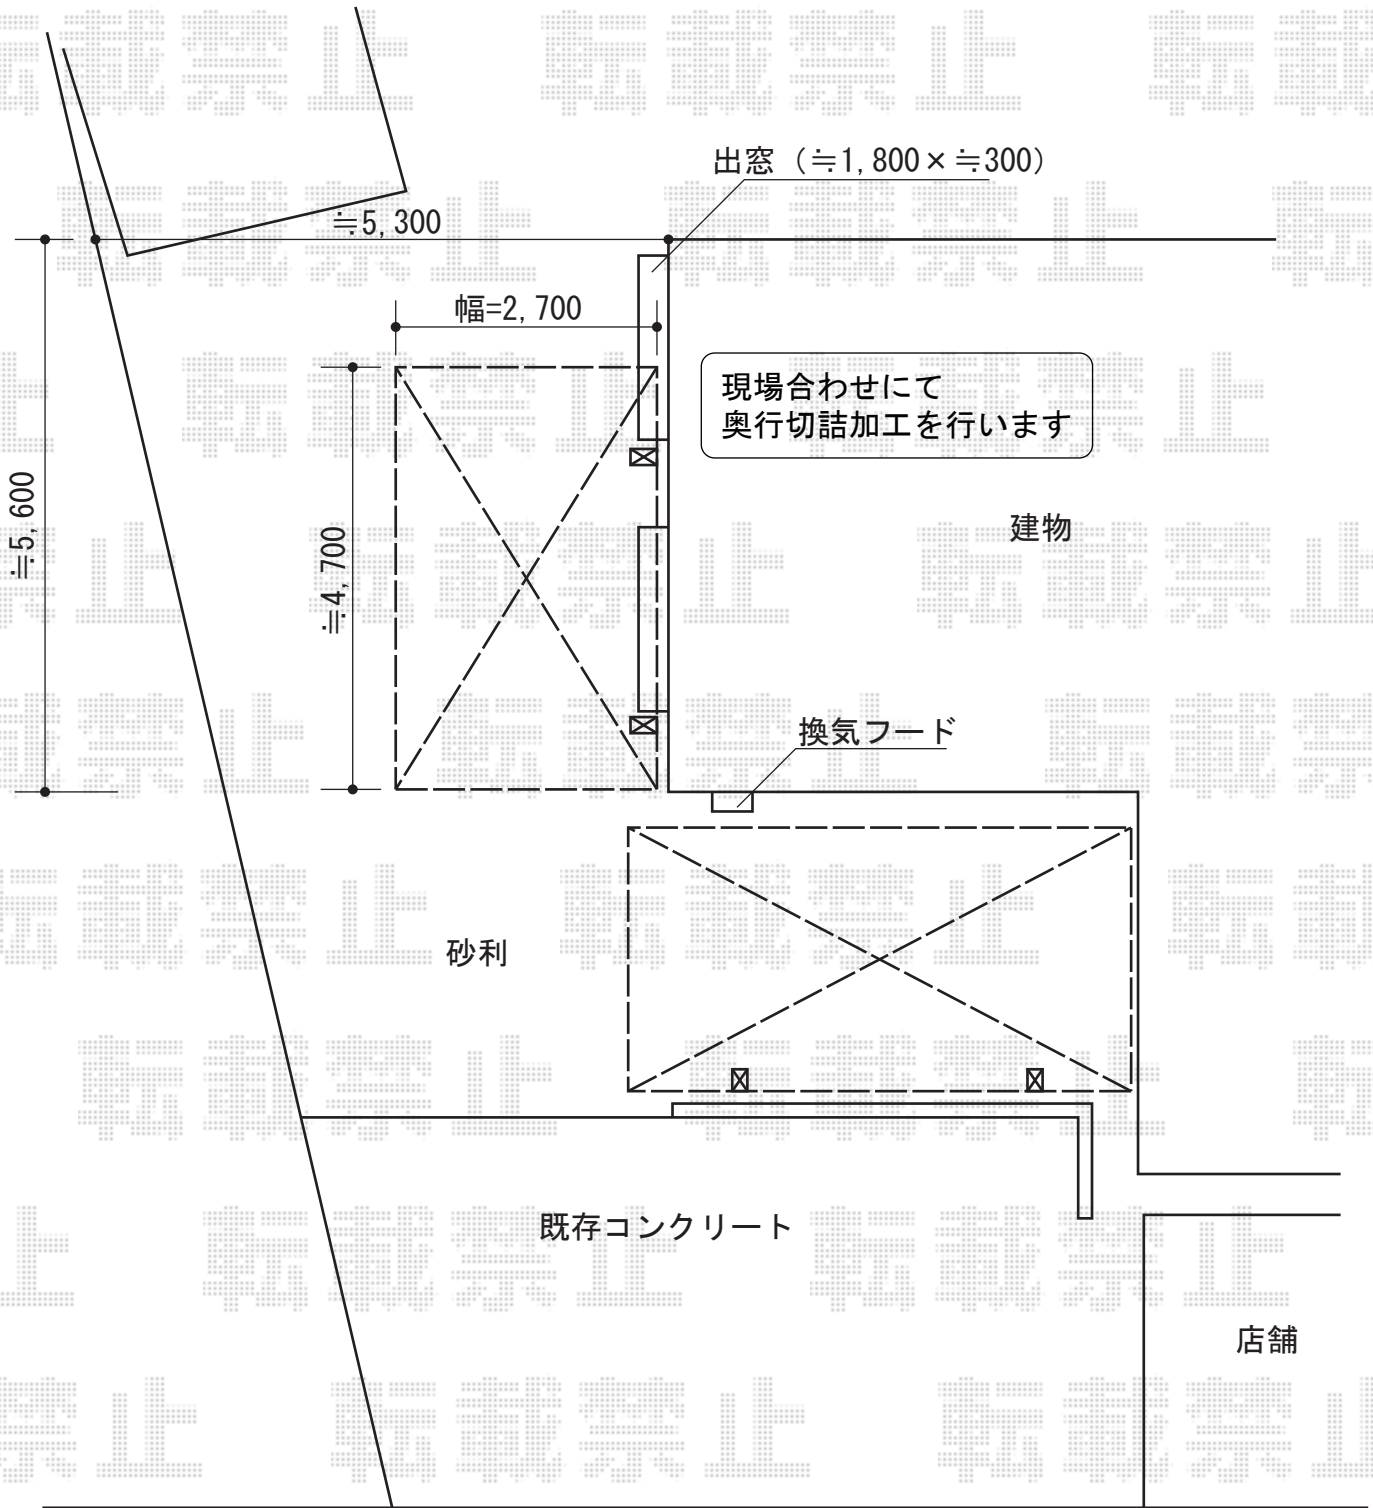

プレシオスポート 積雪~20cm対応×2台

Value Select プレシオスポート 積雪~20cm対応×2台  
幅=2,700mm  
奥行=5,052mm  
色：ノーブルステン  
屋根材：ポリカーボネート（スカイブルー）  
柱仕様：ハイルーフ仕様（有効高 約2,355mm）

現場状況や作図制限により概略図の内容と多少の違いが生じることがございます。  
施工時は、現場優先とさせて頂きたく思いますので、お立会い頂き、  
最終のご指示のほど、何卒、宜しくお願い致します。