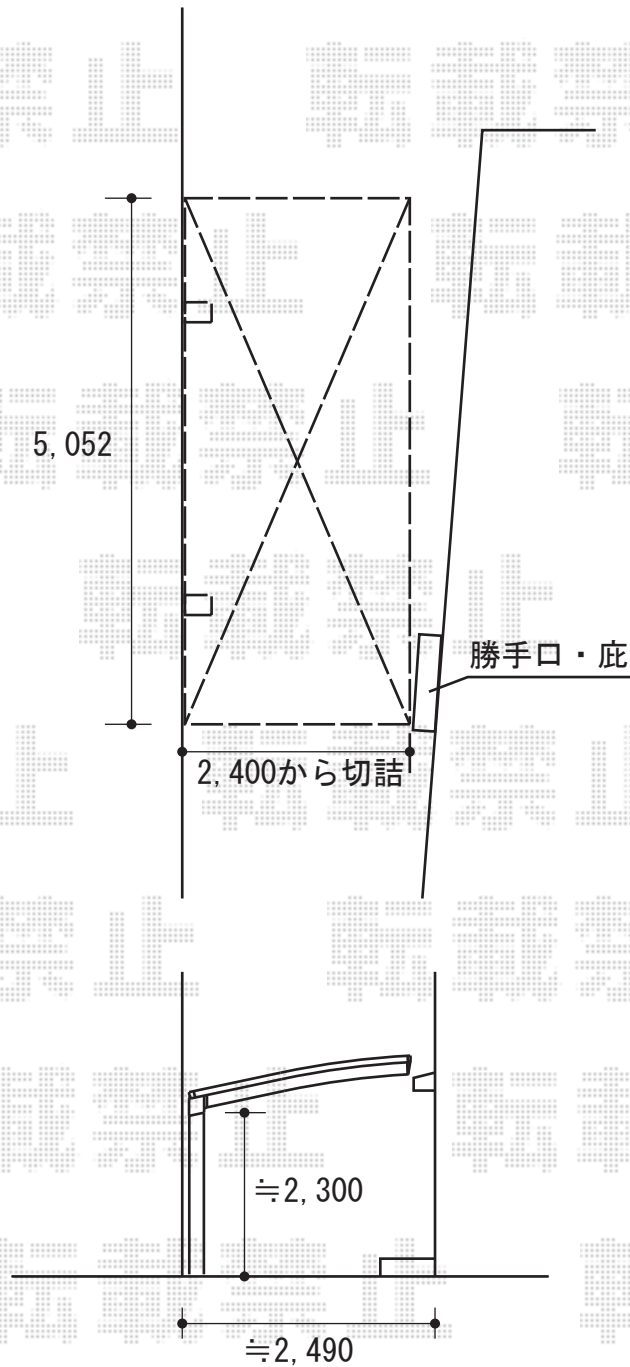

プレシオスポーツ 積雪～20cm対応

Value Select プレシオスポーツ 積雪～20cm対応
幅=2,400mm
奥行=5,052mm
色：【仮】ノーブルステン
屋根材：ポリカーボネート（スカイブルー）
柱仕様：ハイルフ仕様（有効高 約2,355mm）

現場状況や作図制限により概略図の内容と多少の違いが生じることがございます。
施工時は、現場優先とさせて頂きたく思いますので、お立会い頂き、
最終のご指示のほど、何卒、宜しくお願い致します。