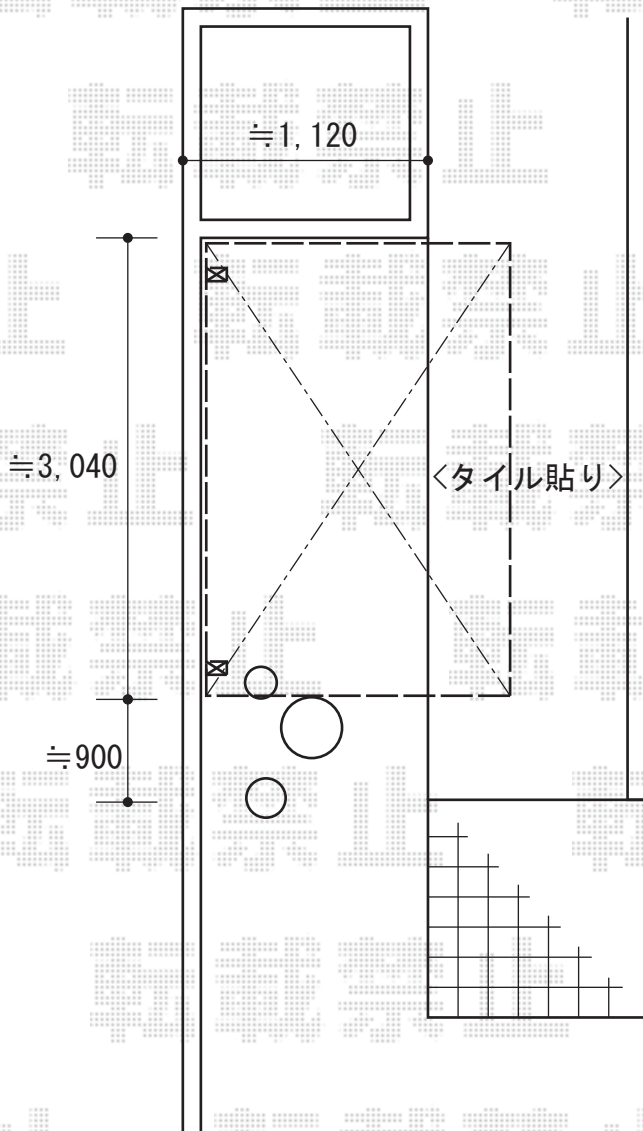

カムフィNex R ミニタイプ 積雪～20cm対応

三協立山アルミ カムフィNex R
ミニタイプ 積雪～20cm対応
幅=1,792mm
奥行=2,903mm
色：アーバングレー
屋根材：ポリカーボネート（ブルースモーク）
柱仕様：標準柱仕様（有効高 約1,860mm）
オプション：車止めバーセット（奥行29用）

現場状況や作図制限により概略図の内容と多少の違いが生じることがございます。
施工時は、現場優先とさせて頂きたく思いますので、お立会い頂き、
最終のご指示のほど、何卒、宜しくお願い致します。