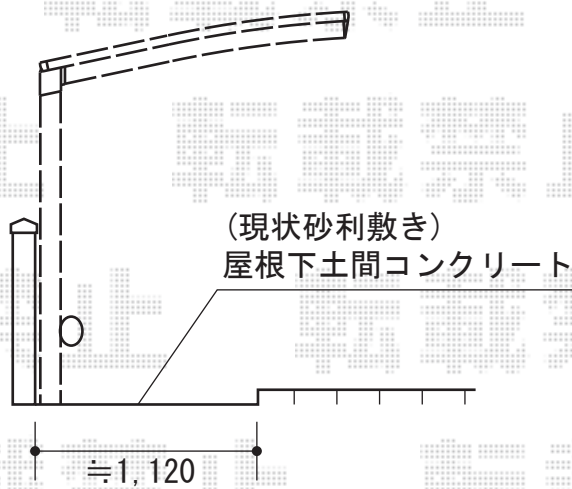

カムフィNex R ミニタイプ 積雪～20cm対応

三協立山アルミ カムフィNex R
ミニタイプ 積雪～20cm対応
幅=1,792mm
奥行=2,903mm
色：アーバングレー
屋根材：ポリカーボネート（ブルースモーク）
柱仕様：標準柱仕様（有効高 約1,860mm）
オプション：車止めバーセット（奥行29用）

現場状況や作図制限により概略図の内容と多少の違いが生じることがございます。
施工時は、現場優先とさせて頂きたく思いますので、お立会い頂き、
最終のご指示のほど、何卒、宜しくお願い致します。