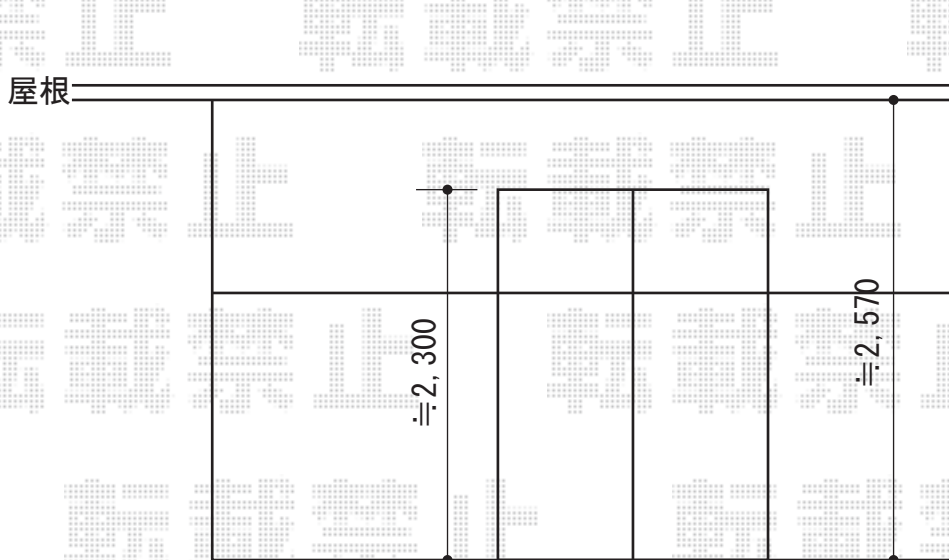

ベクターF型 ルーフタイプ 単体 積雪~20cm対応

YKK AP ベクターF型 ルーフタイプ 単体 積雪~20cm対応
間口=関東間2.0間 (方杖芯々3,640mm 屋根幅3,715mm)
出幅=3尺 (870mm)
色: プラチナステン
屋根材: ポリカーボネート (トーマイマツ/すりガラス調)
柱仕様: 柱無し
施工方法: 下止め

現場状況や作図制限により概略図の内容と多少の違いが生じることがございます。
施工時は、現場優先とさせて頂きたく思いますので、お立会い頂き、
最終のご指示のほど、何卒、宜しくお願い致します。