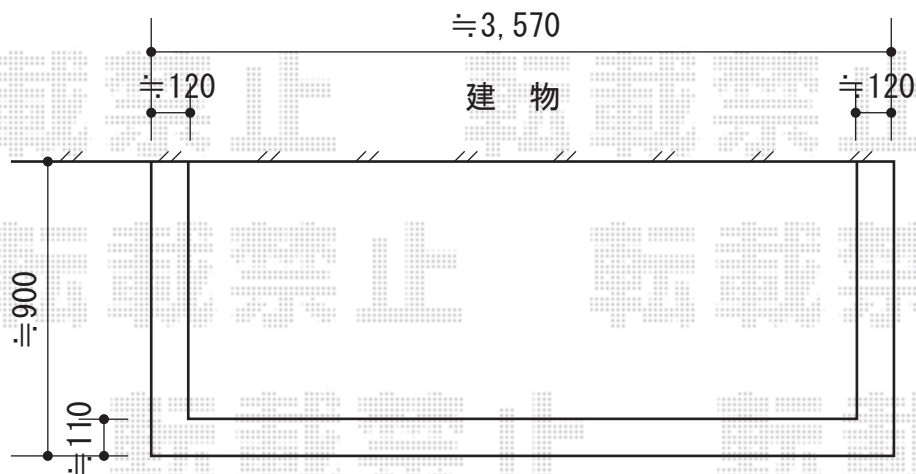

ベクターF型 ルーフタイプ 単体 積雪~20cm対応

YKK AP ベクターF型 ルーフタイプ 単体 積雪~20cm対応
間口=関東間2.0間 (方杖芯々3,640mm 屋根幅3,715mm)
出幅=3尺 (870mm)
色: プラチナステン
屋根材: ポリカーボネート (トーマイマツ/すりガラス調)
柱仕様: 柱無し
施工方法: 下止め

現場状況や作図制限により概略図の内容と多少の違いが生じることがございます。
施工時は、現場優先とさせて頂きたく思いますので、お立会い頂き、
最終のご指示のほど、何卒、宜しくお願い致します。