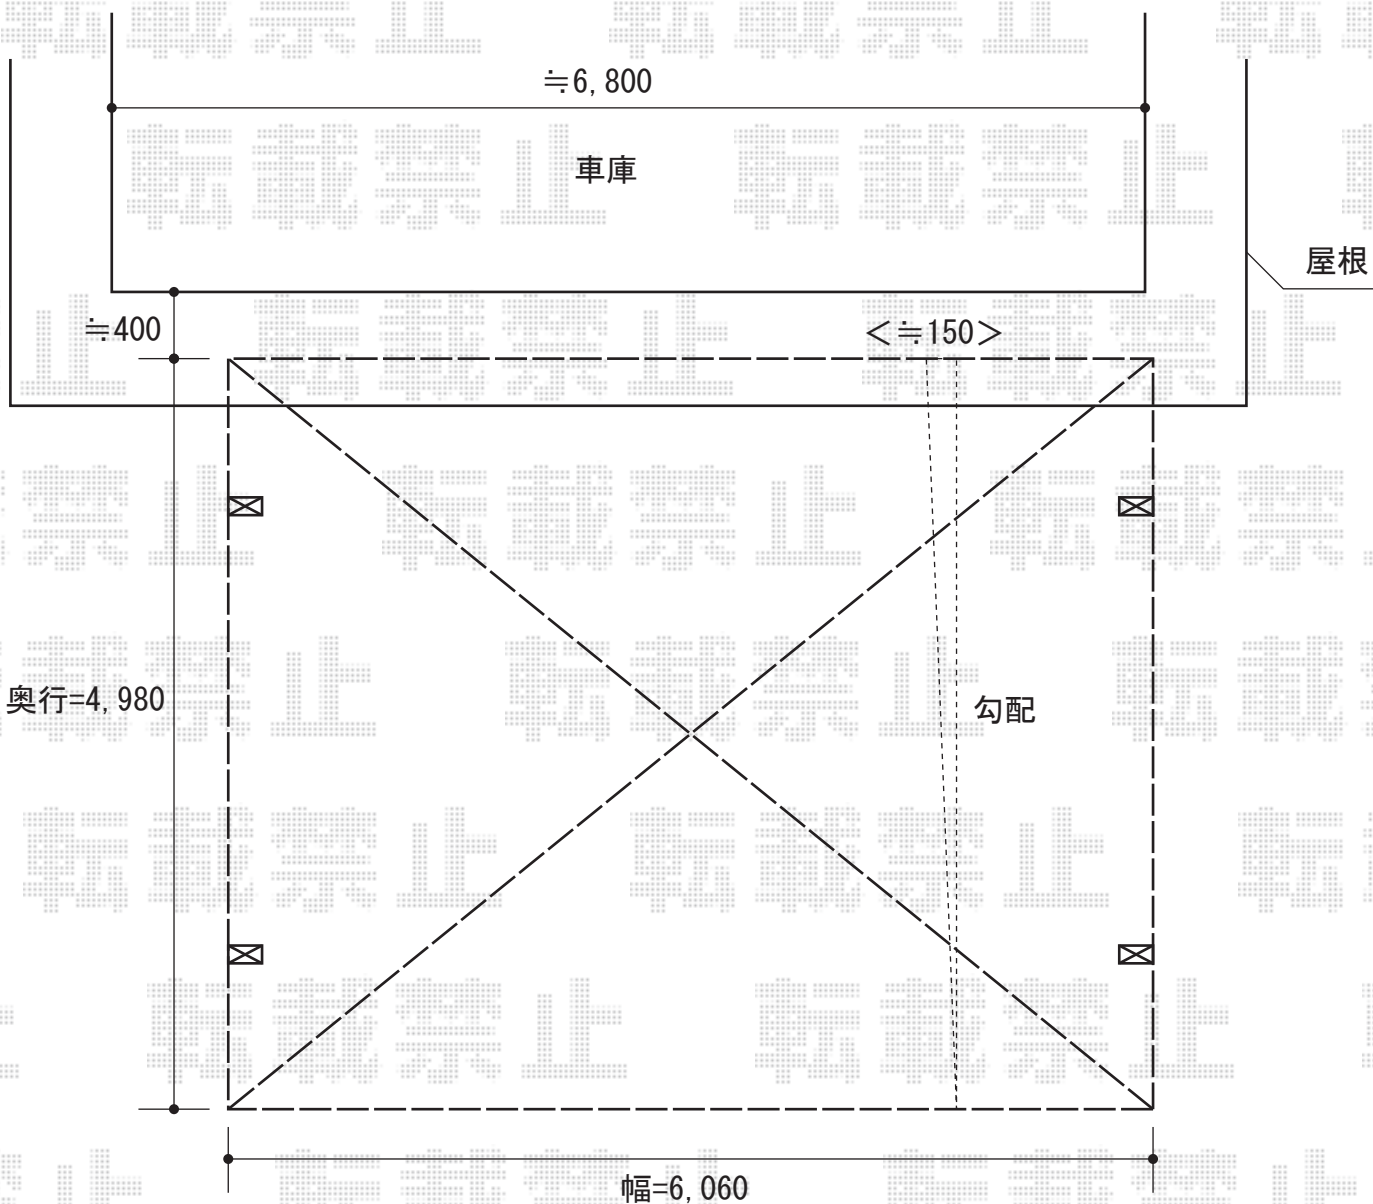

カーブポートシグマIII ワイド 積雪～30cm対応

トステム カーブポートシグマIII ワイド 積雪～30cm対応  
幅=6,060mm  
奥行=4,980mm  
色：シャイングレー  
屋根材：熱線吸収ポリカーボネート（ライトブルーマット調）  
柱仕様：ロング柱23仕様（有効高 約2,300mm）

現場状況や作図制限により概略図の内容と多少の違いが生じることがございます。  
施工時は、現場優先とさせて頂きたく思いますので、お立会い頂き、  
最終のご指示のほど、何卒、宜しくお願い致します。