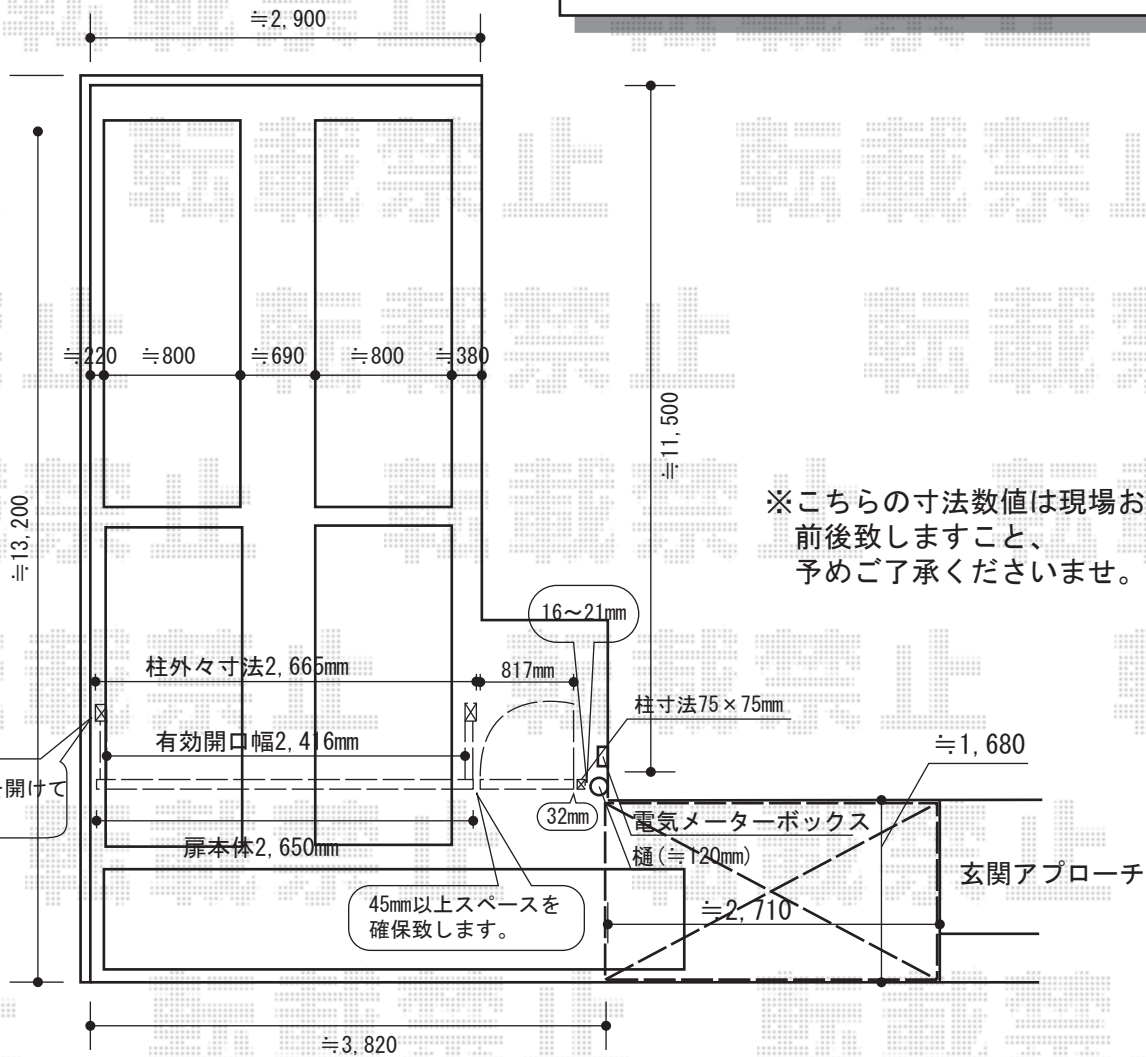

オーバードアR1型 電動式

トステム カーブポートシグマIII 縦連棟
 積雪～30cm対応
 幅=2,701mm
 奥行=9,922mm
 色：シャイングレー
 屋根材：ポリカーボネート（ブルースモーク）
 柱仕様：ロング柱23仕様（有効高 約2,300mm）

※こちらの寸法数値は現場お打合せにて前後致しますこと、予めご了承くださいませ。

TOEX オーバードアR1型 電動式
 本体 (W×H) = (2,650×1,200mm)
 色：シャイングレー
 柱仕様：ハイルフ仕様（有効通過高さ2,150mm）
 駆動：AC100V結線用
 オプション：開戸セット (08-12)

トステム ライザーテラスII R型
 ルーフタイプ 単体 積雪～20cm対応
 間口=関東間1.5間（屋根幅2,750mm）
 出幅=4尺（1,185mm）
 色：シャイングレー
 屋根材：ポリカーボネート（ブルースモーク）
 柱仕様：ルーフタイプ
 施工方法：上止め仕様

現場状況や作図制限により概略図の内容と多少の違いが生じることがございます。
 施工時は、現場優先とさせて頂きたく思いますので、お立会い頂き、
 最終のご指示のほど、何卒、宜しくお願い致します。