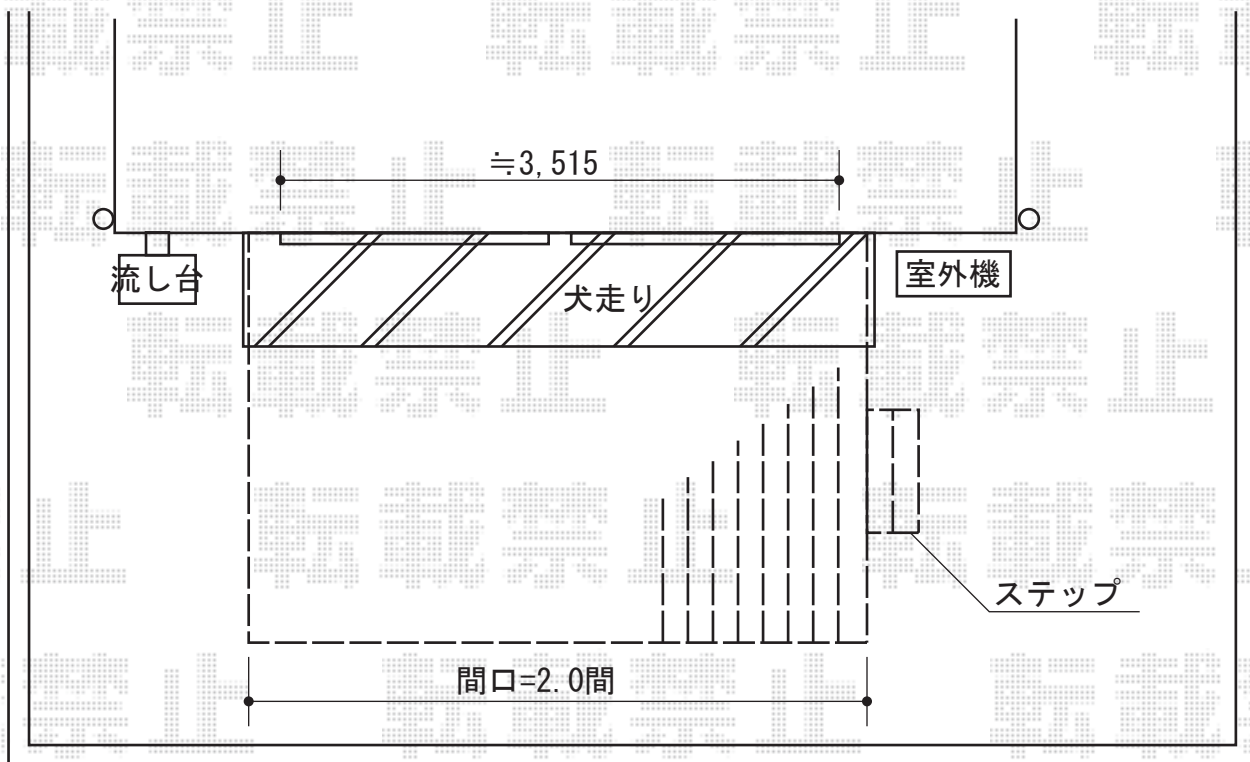

リウッドデッキII 単体

YKK AP リウッドデッキII 単体

間口=2.0間 (3,694mm)

出幅=7.5尺 (2,305mm)

色：(床板：レッドブラウン/束柱：カームブラック)

床板：縦貼り

束柱：KLタイプ (600~700mm)

YKK AP 独立式 リウッドステップ

色：レッドブラウン

現場状況や作図制限により概略図の内容と多少の違いが生じることがございます。
 施工時は、現場優先とさせて頂きたく思いますので、お立会い頂き、
 最終のご指示のほど、何卒、宜しくお願い致します。

EX-SHOP
[HTTP://WWW.EX-SHOP.NET](http://www.ex-shop.net)

担当：大辻・永田