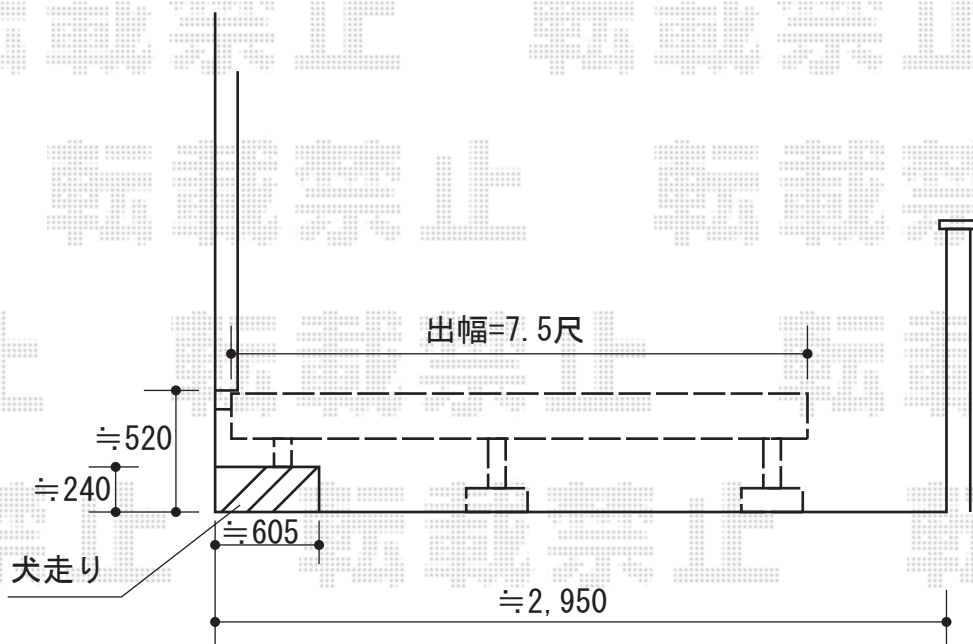

リウッドデッキII 単体

YKK AP リウッドデッキII 単体

間口=2.0間 (3,694mm)

出幅=7.5尺 (2,305mm)

色：(床板：レッドブラウン/束柱：カームブラック)

床板：縦貼り

束柱：KLタイプ (600~700mm)

YKK AP 独立式 リウッドステップ

色：レッドブラウン

現場状況や作図制限により概略図の内容と多少の違いが生じることがございます。
 施工時は、現場優先とさせて頂きたく思いますので、お立会い頂き、
 最終のご指示のほど、何卒、宜しくお願い致します。

EX-SHOP
[HTTP://WWW.EX-SHOP.NET](http://www.ex-shop.net)

担当：大辻・永田