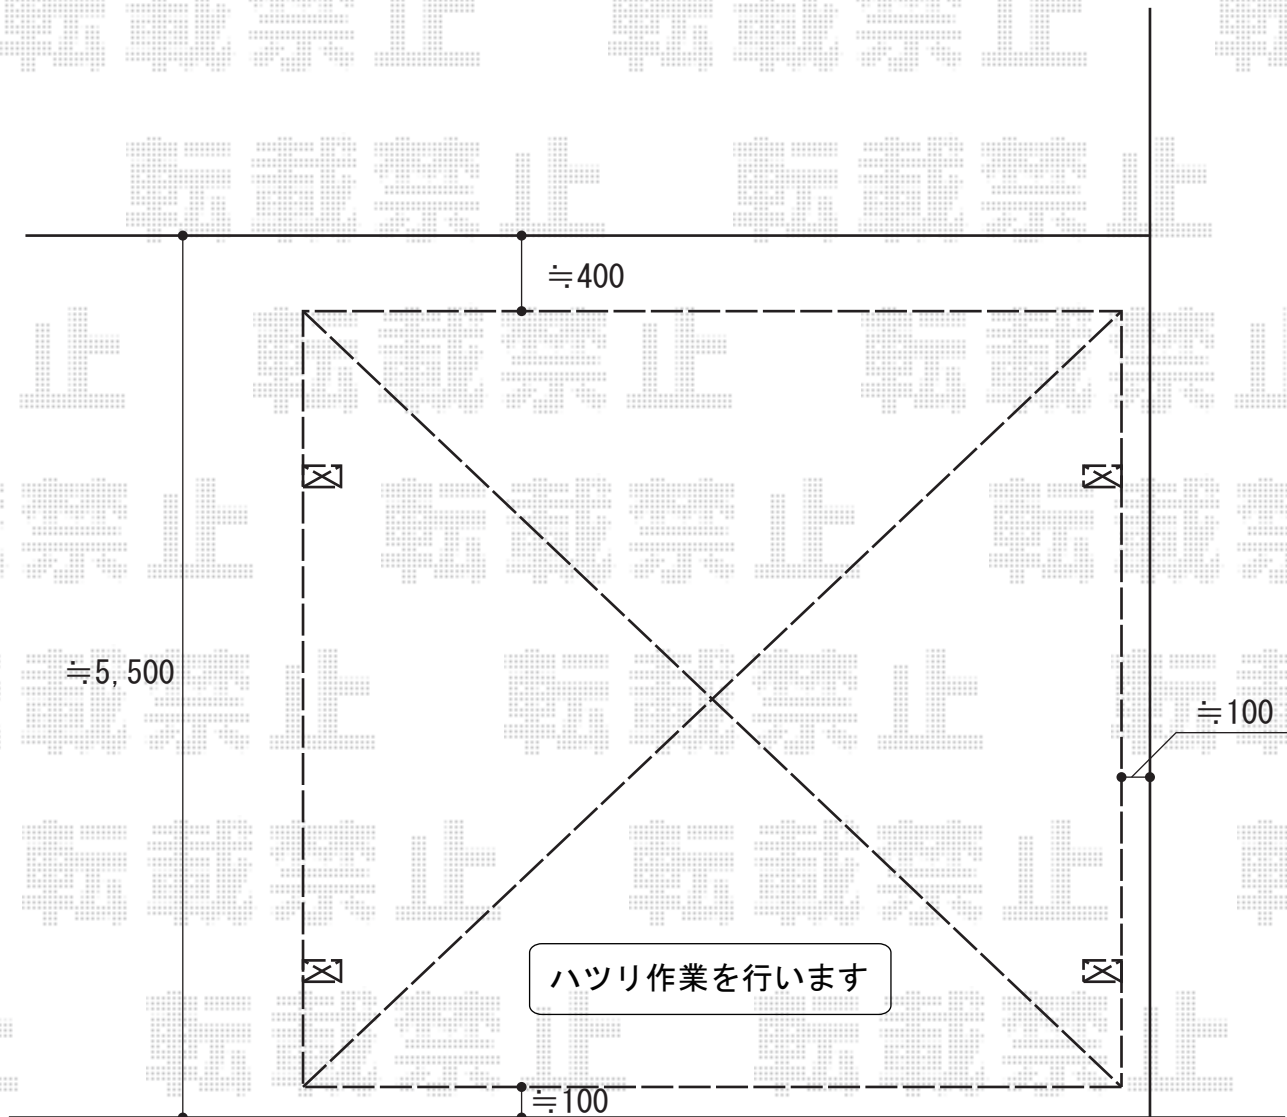

カーブポートシグマIII ワイド 積雪～30cm対応

トステム カーブポートシグマIII ワイド 積雪～30cm対応

幅=5,443mm

奥行=4,980mm

色：【仮】シャイングレー

屋根材：【仮】熱線吸収ポリカーボネート（ブルースモークマット調）

柱仕様：ロング柱23仕様（有効高 約2,300mm）

現場状況や作図制限により概略図の内容と多少の違いが生じることがございます。  
施工時は、現場優先とさせて頂きたく思いますので、お立会い頂き、  
最終のご指示のほど、何卒、宜しくお願い致します。